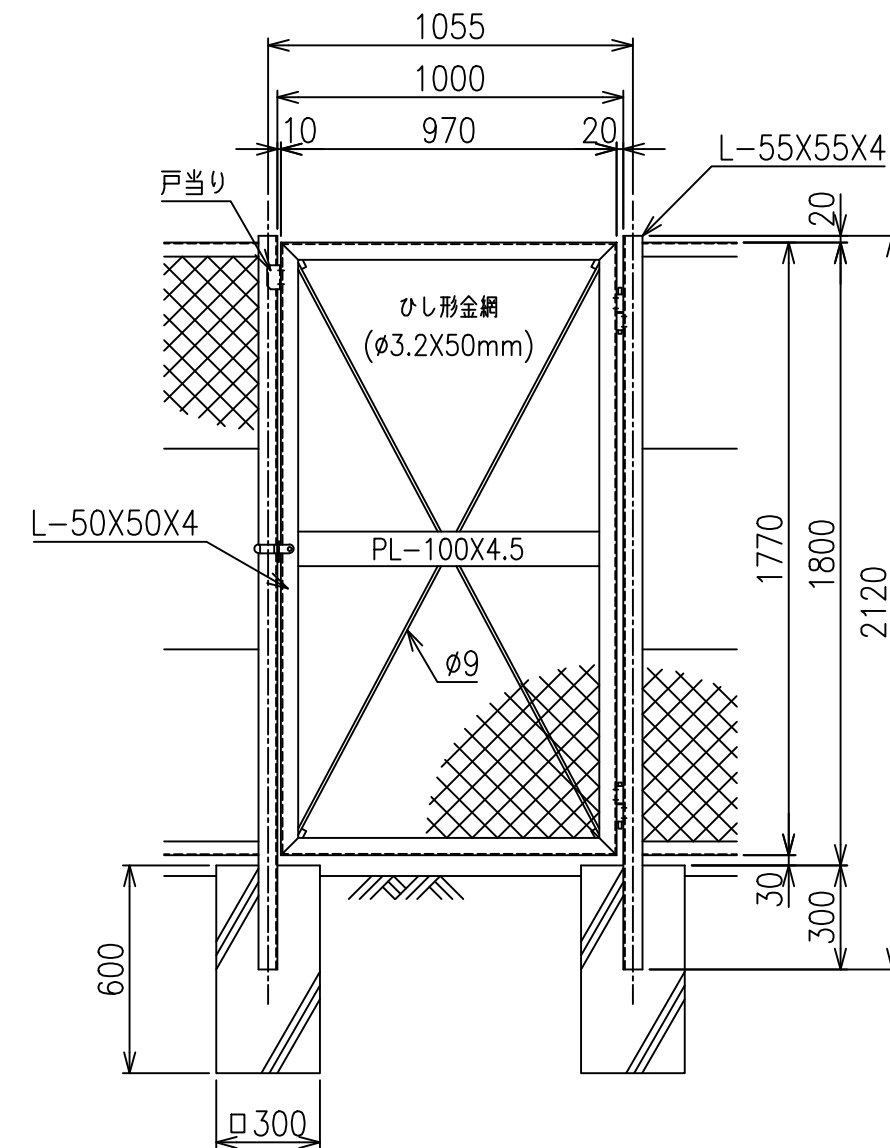

KM門扉 H-180

両開き門扉 S=1/20

片開き門扉 S=1/20

\*出力する用紙サイズにより、表示された縮尺とは異なる場合があります。