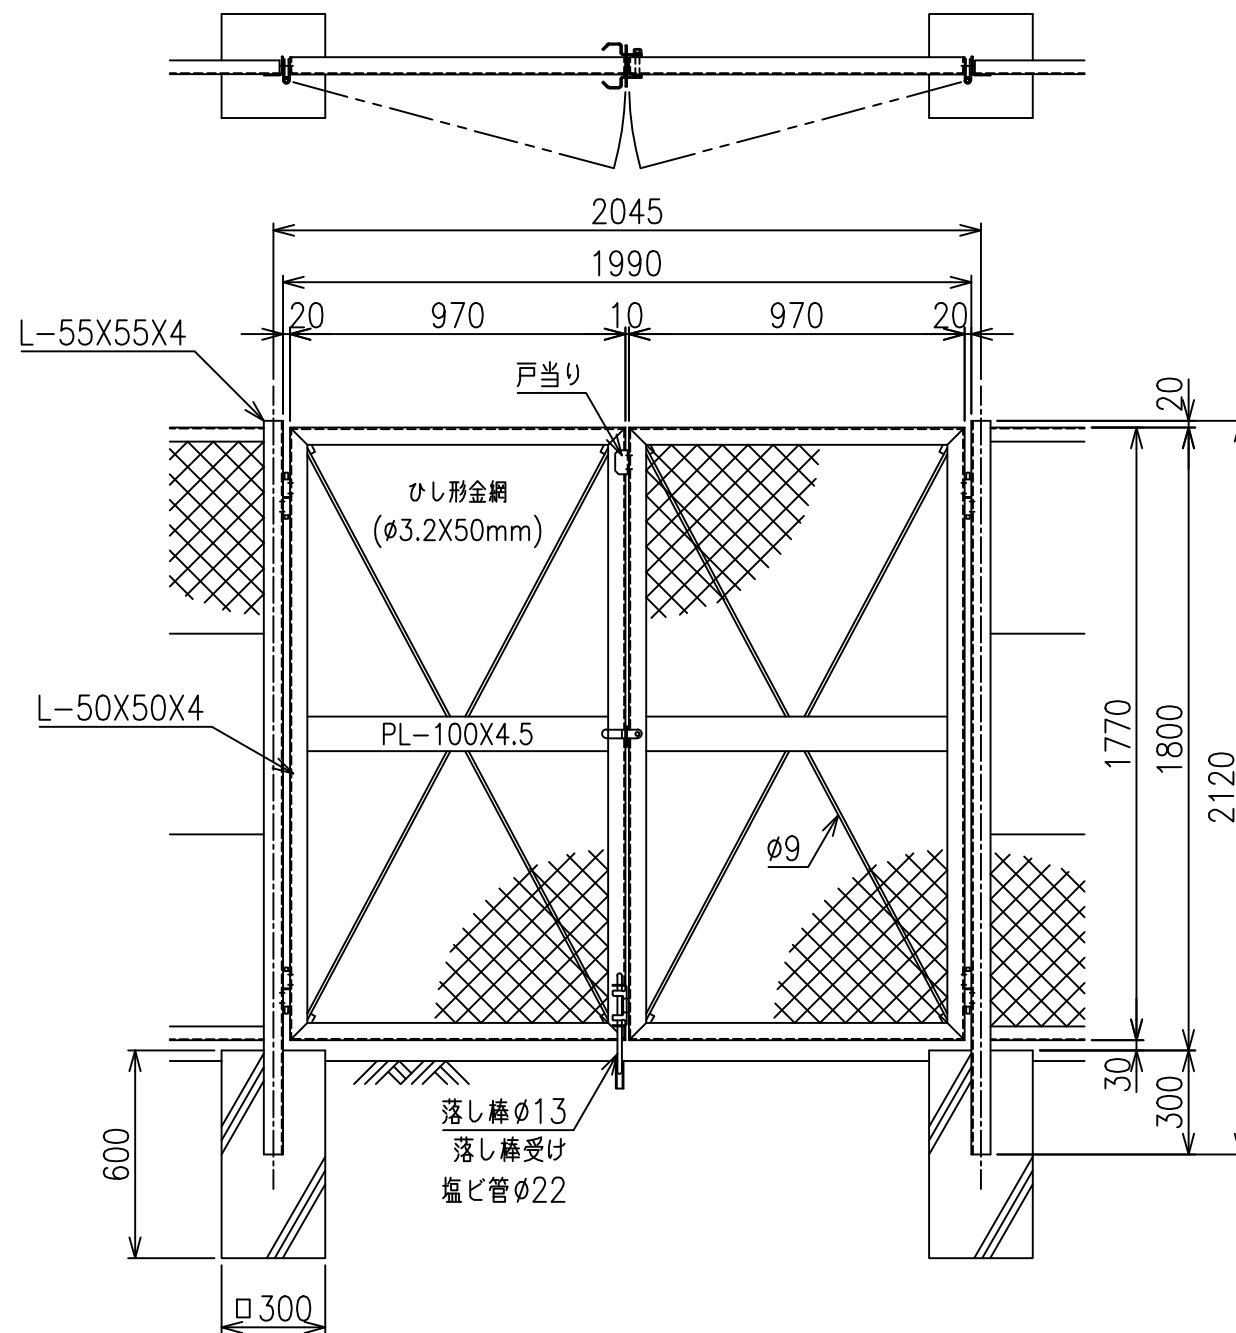

KM門扉 H-180

両開き門扉 S=1/20

片開き門扉 S=1/20

\*出力する用紙サイズにより、表示された縮尺とは異なる場合があります。