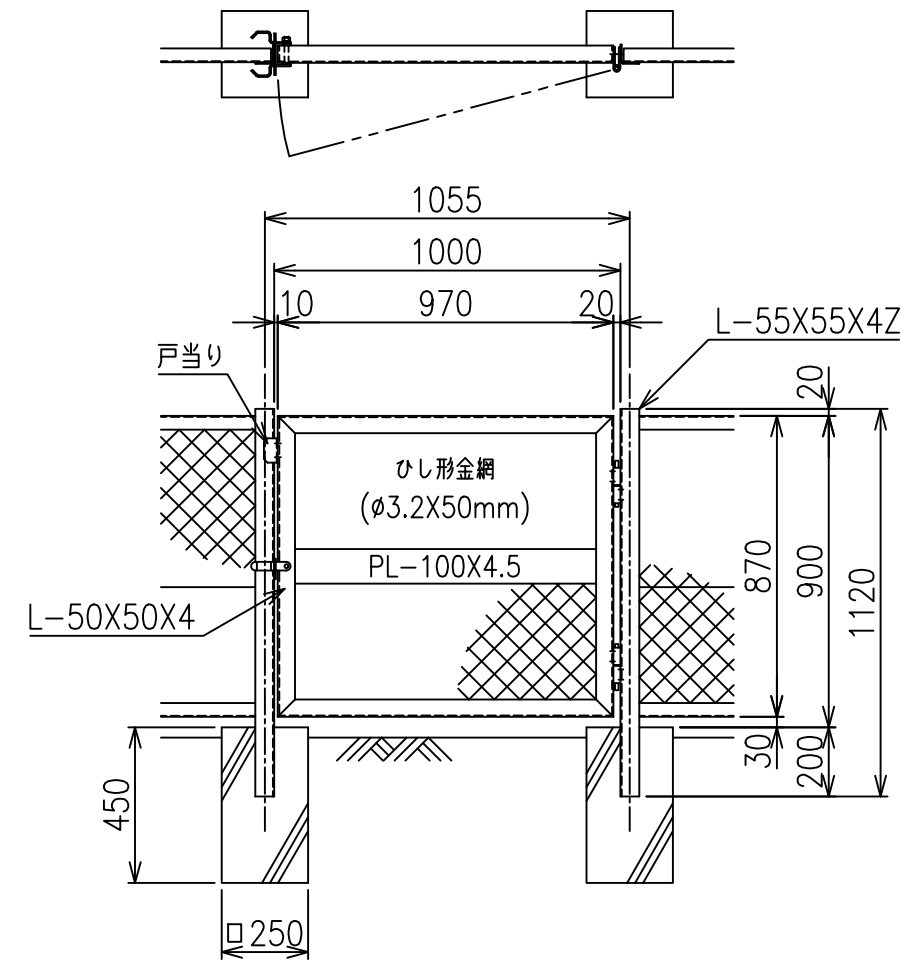

KM門扉 H-90

両開き門扉 S=1/20

片開き門扉 S=1/20

\*出力する用紙サイズにより、表示された縮尺とは異なる場合があります。