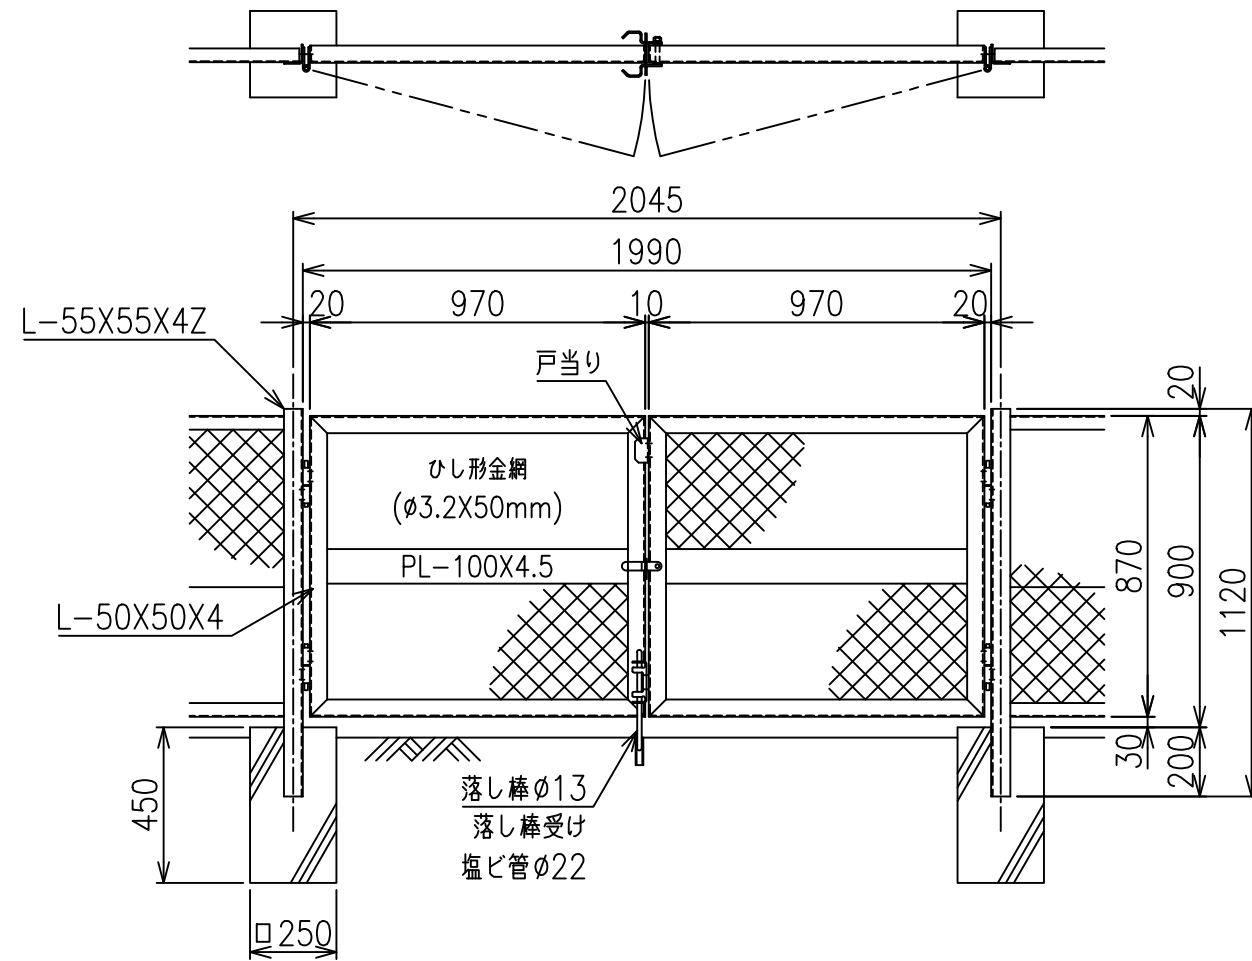

KM門扉 H-90

両開き門扉 S=1/20

片開き門扉 S=1/20

\*出力する用紙サイズにより、表示された縮尺とは異なる場合があります。