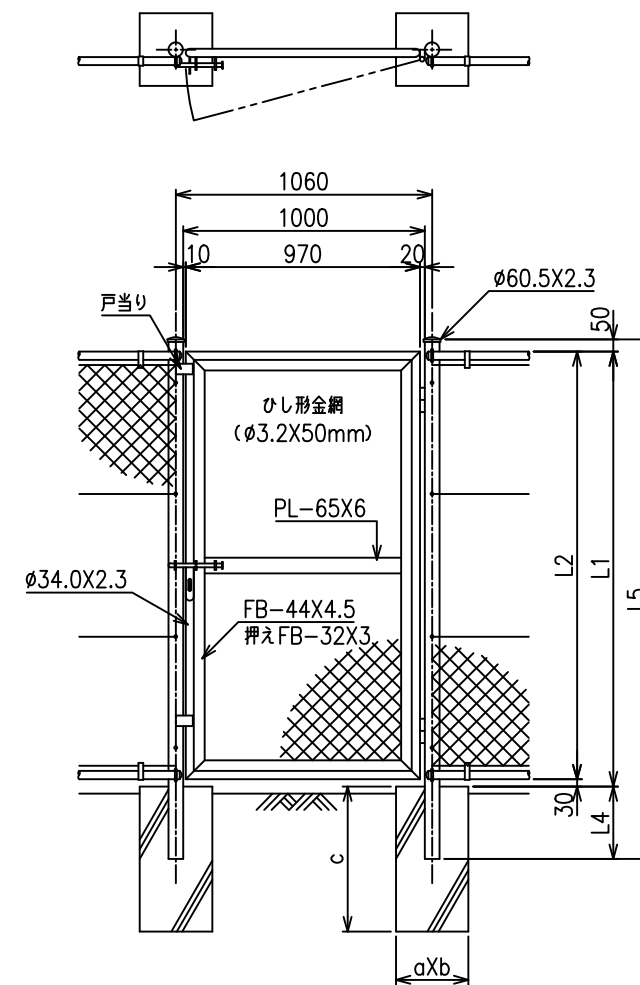

丸パイプフェンス門扉

両開き門扉 S=1/20

片開き門扉 S=1/20

寸法表

高さ呼称	L1	L2	L4	L5	a	b	c
H-120	1200	1170	200	1450	250	250	500
H-150	1500	1470	250	1800	300	300	600
H-180	1800	1770	300	2150	300	300	600
H-200	2000	1970	300	2350	300	300	600

\*出力する用紙サイズにより、表示された縮尺とは異なる場合があります。