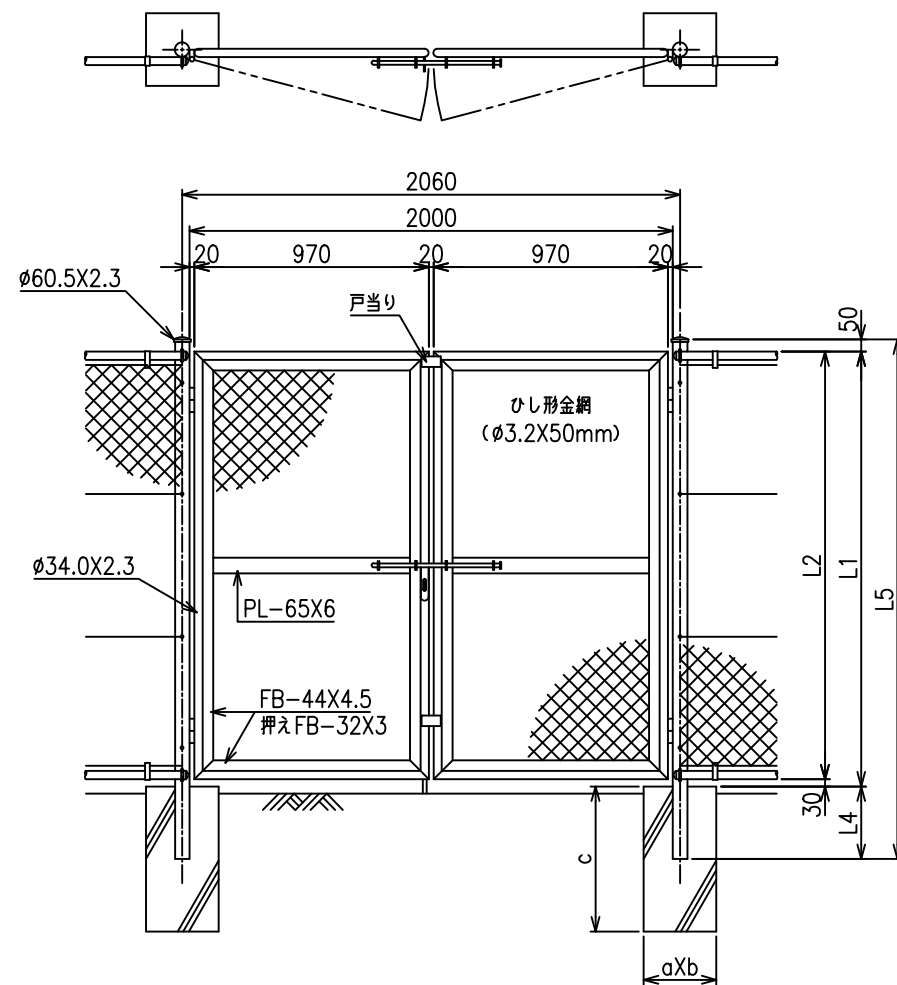

丸パイプフェンス門扉

両開き門扉 S=1/20

片開き門扉 S=1/20

寸法表

高さ呼称	L1	L2	L4	L5	a	b	c
H-120	1200	1170	200	1450	250	250	500
H-150	1500	1470	250	1800	300	300	600
H-180	1800	1770	300	2150	300	300	600
H-200	2000	1970	300	2350	300	300	600

\*出力する用紙サイズにより、表示された縮尺とは異なる場合があります。