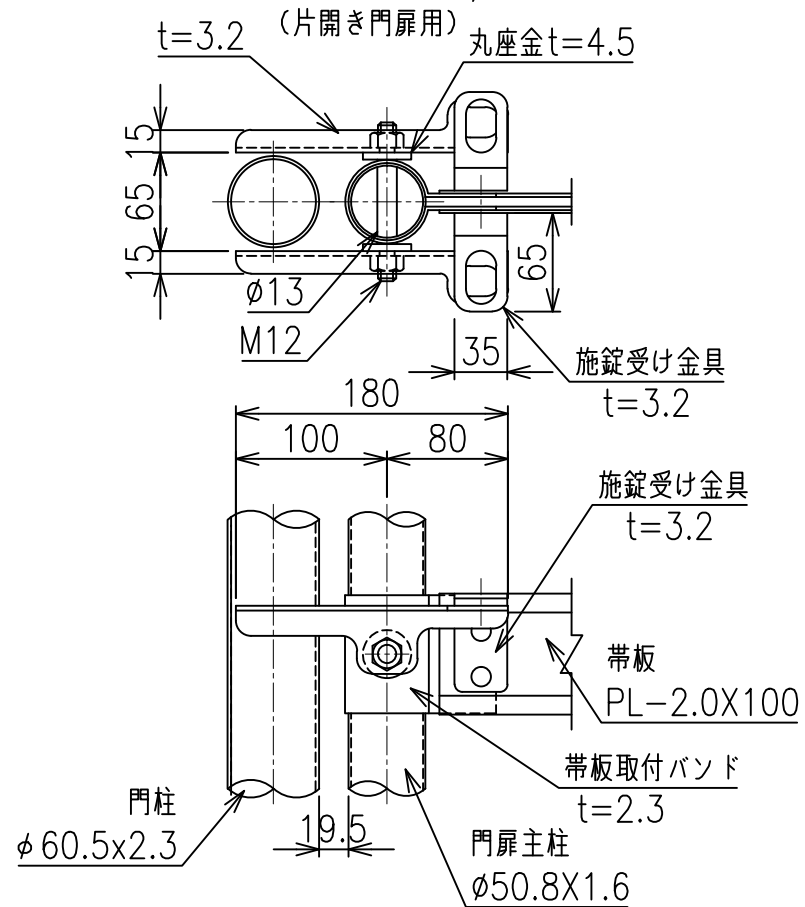

MP門扉

片開き門扉 S=1/30

両開き門扉 S=1/30

金網取付断面図 S=1/5

施錠詳細図 S=1/5

施錠詳細図 S=1/5

\*出力する用紙サイズにより、表示された縮尺とは異なる場合があります。