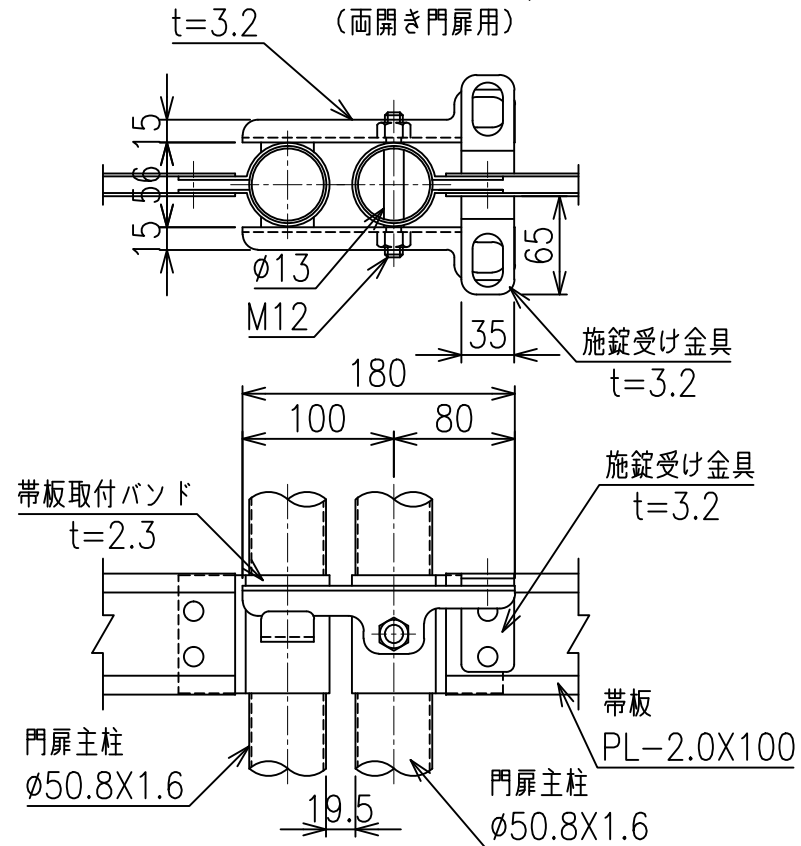

MP門扉

片開き門扉 S=1/30

両開き門扉 S=1/30

金網取付断面図 S=1/5

施錠詳細図 S=1/5

施錠詳細図 S=1/5

\*出力する用紙サイズにより、表示された縮尺とは異なる場合があります。