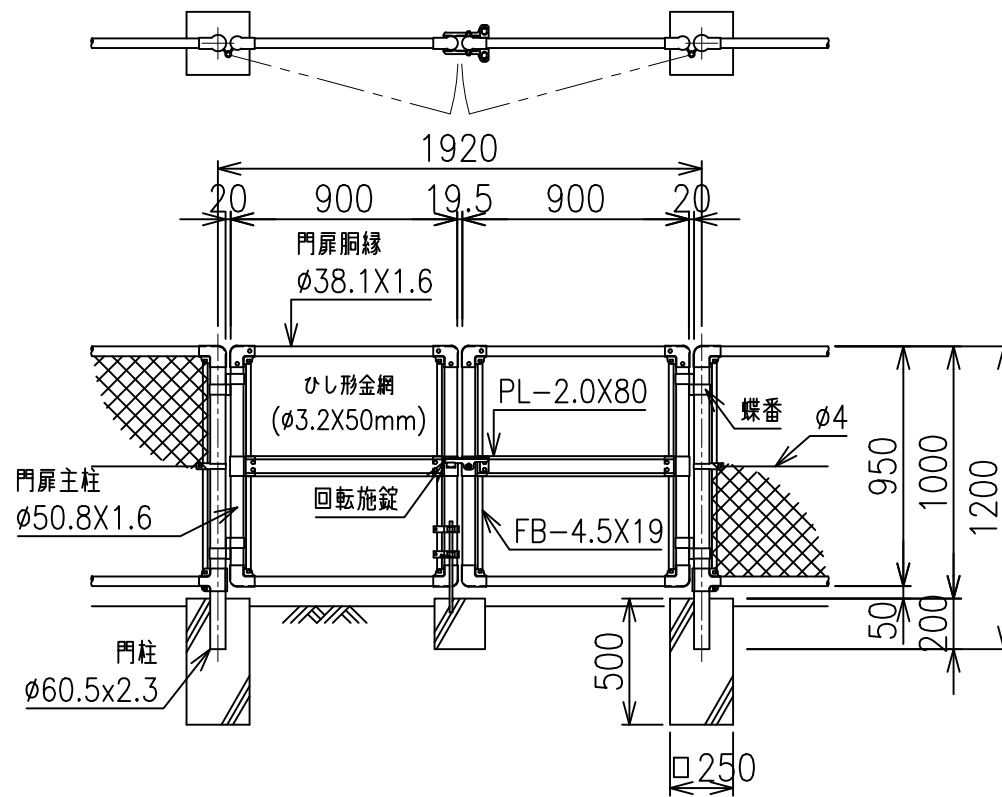

MP門扉

片開き門扉 S=1/30

両開き門扉 S=1/30

金網取付断面図 S=1/5

施錠詳細図 S=1/5

施錠詳細図 S=1/5

\*出力する用紙サイズにより、表示された縮尺とは異なる場合があります。