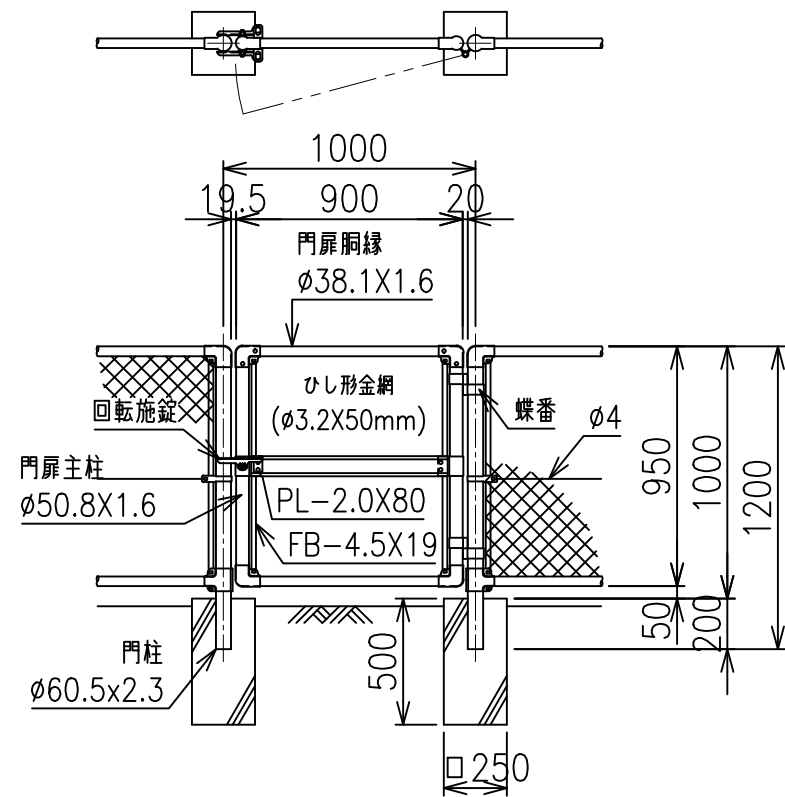

MP門扉

片開き門扉 S=1/30

両開き門扉 S=1/30

金網取付断面図 S=1/5

施錠詳細図 S=1/5

施錠詳細図 S=1/5

\*出力する用紙サイズにより、表示された縮尺とは異なる場合があります。