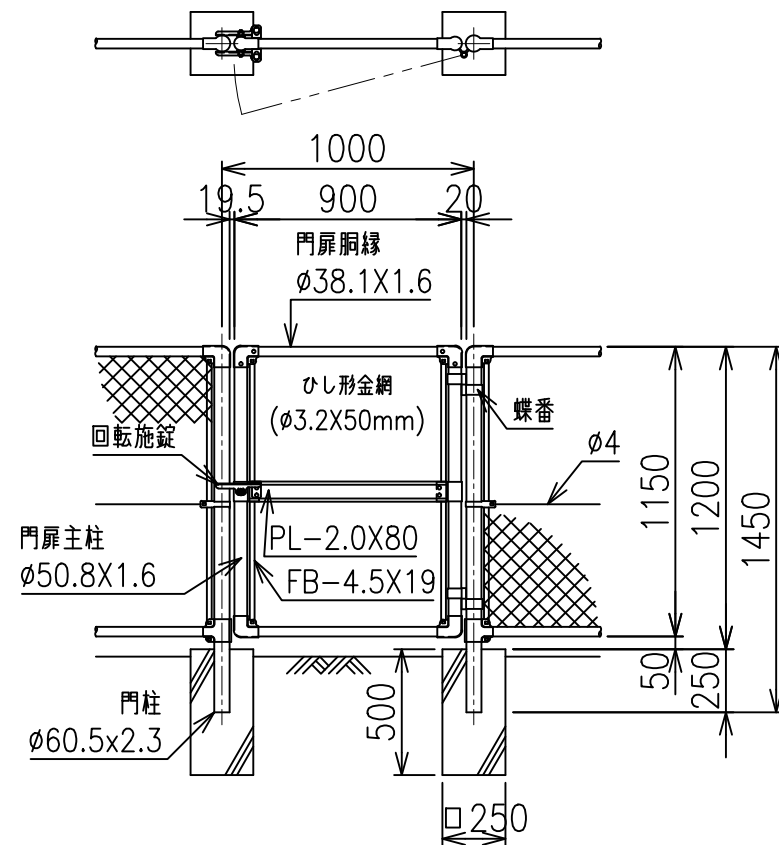

MP門扉

片開き門扉 S=1/30

両開き門扉 S=1/30

金網取付断面図 S=1/5

施錠詳細図 S=1/5

施錠詳細図 S=1/5

*出力する用紙サイズにより、表示された縮尺とは異なる場合があります。