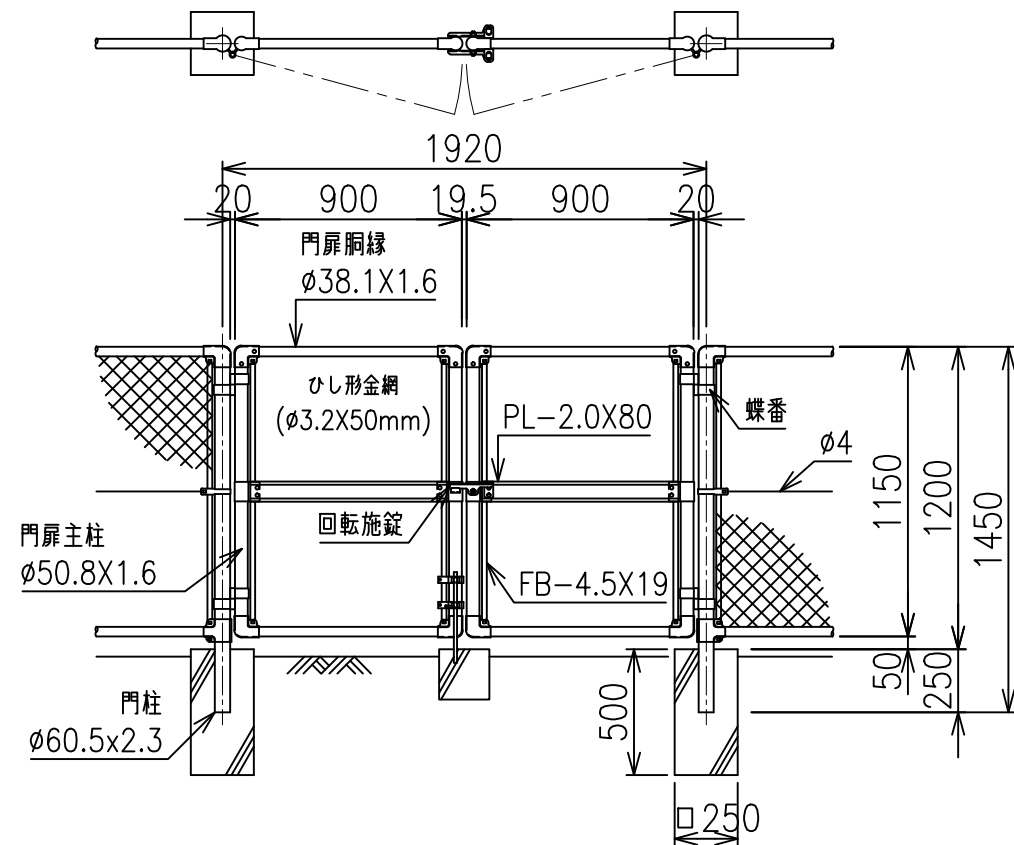

MP門扉

片開き門扉 S=1/30

両開き門扉 S=1/30

金網取付断面図 S=1/5

施錠詳細図 S=1/5

施錠詳細図 S=1/5

*出力する用紙サイズにより、表示された縮尺とは異なる場合があります。