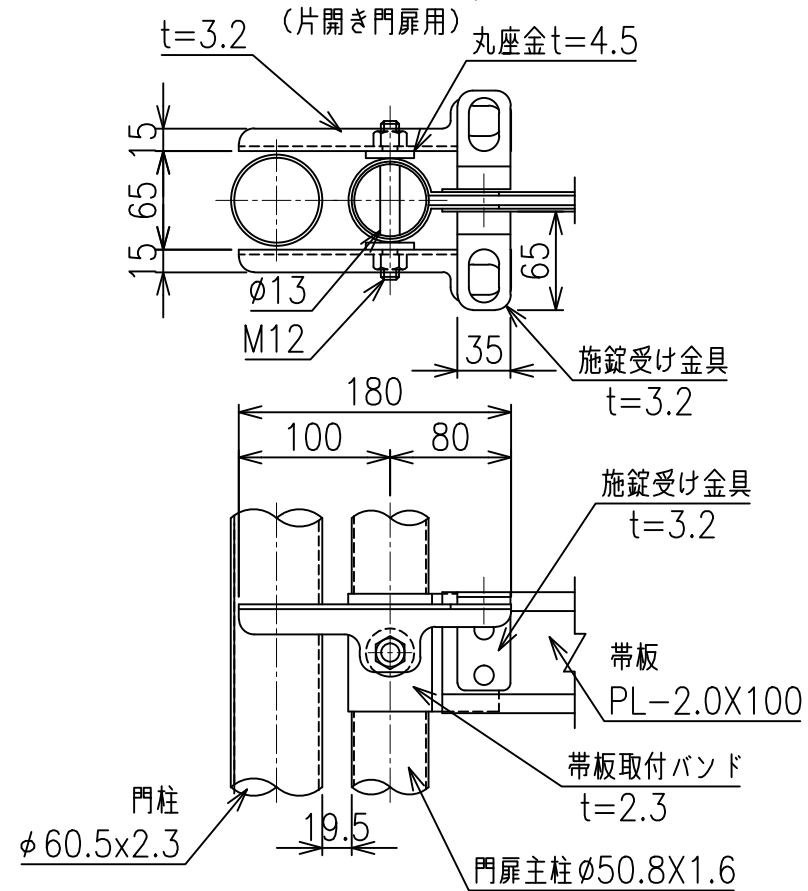

MP門扉

片開き門扉 S=1/30

両開き門扉 S=1/30

金網取付断面図 S=1/5

施錠詳細図 S=1/5

施錠詳細図 S=1/5

*出力する用紙サイズにより、表示された縮尺とは異なる場合があります。