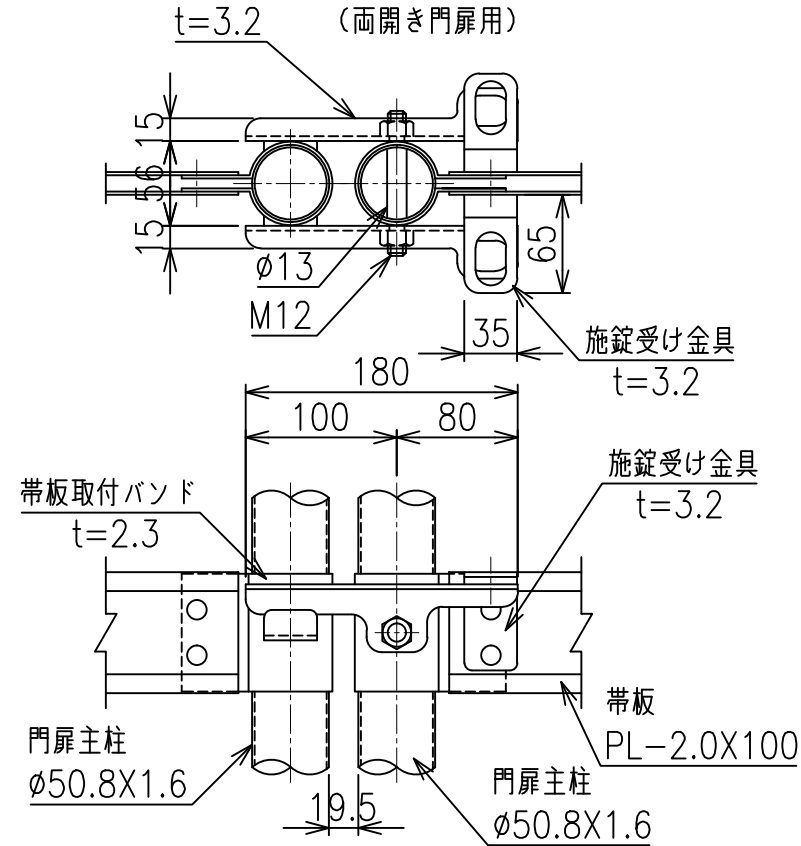

MP門扉

片開き門扉 S=1/30

両開き門扉 S=1/30

金網取付断面図 S=1/5

施錠詳細図 S=1/5

施錠詳細図 S=1/5

*出力する用紙サイズにより、表示された縮尺とは異なる場合があります。