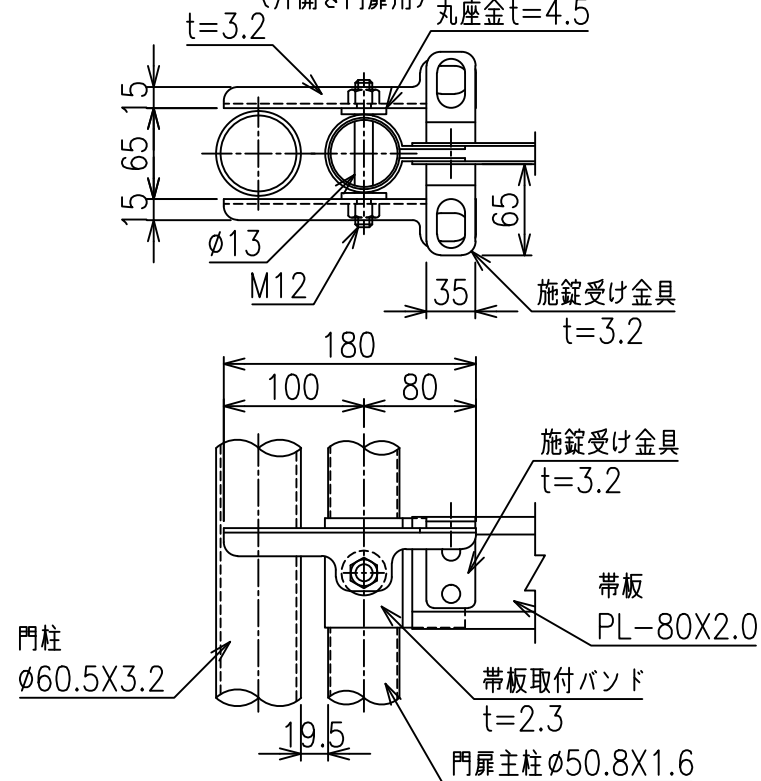

MP門扉

片開き門扉 S=1/30

両開き門扉 S=1/30

金網取付断面図 S=1/5

施錠詳細図 S=1/5

(片開き門扉用)

施錠詳細図 S=1/5

(両開き門扉用)

*出力する用紙サイズにより、表示された縮尺とは異なる場合があります。