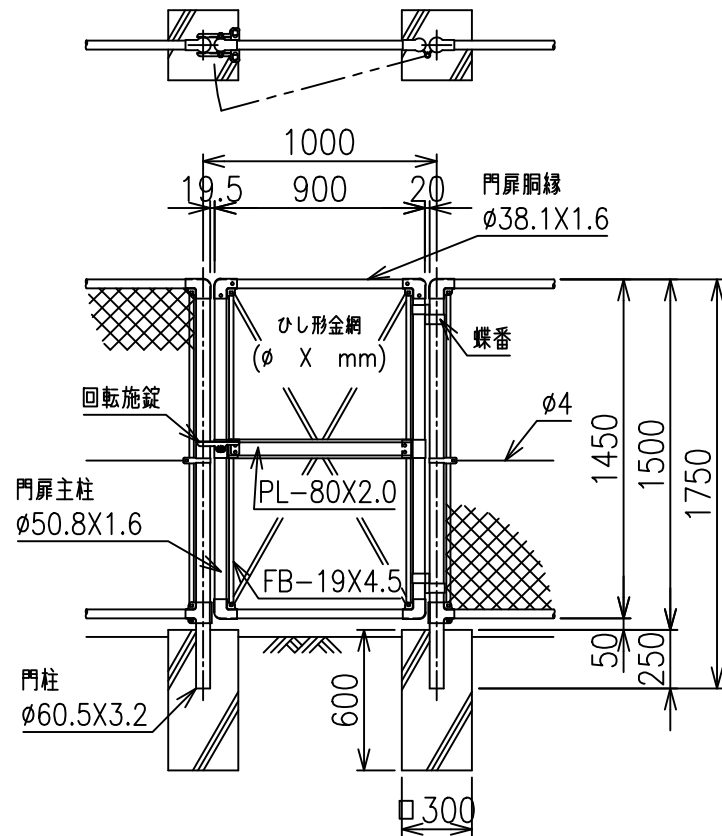

MP門扉

片開き門扉 S=1/30

両開き門扉 S=1/30

金網取付断面図 S=1/5

施錠詳細図 S=1/5

(片開き門扉用)

施錠詳細図 S=1/5

(両開き門扉用)

*出力する用紙サイズにより、表示された縮尺とは異なる場合があります。