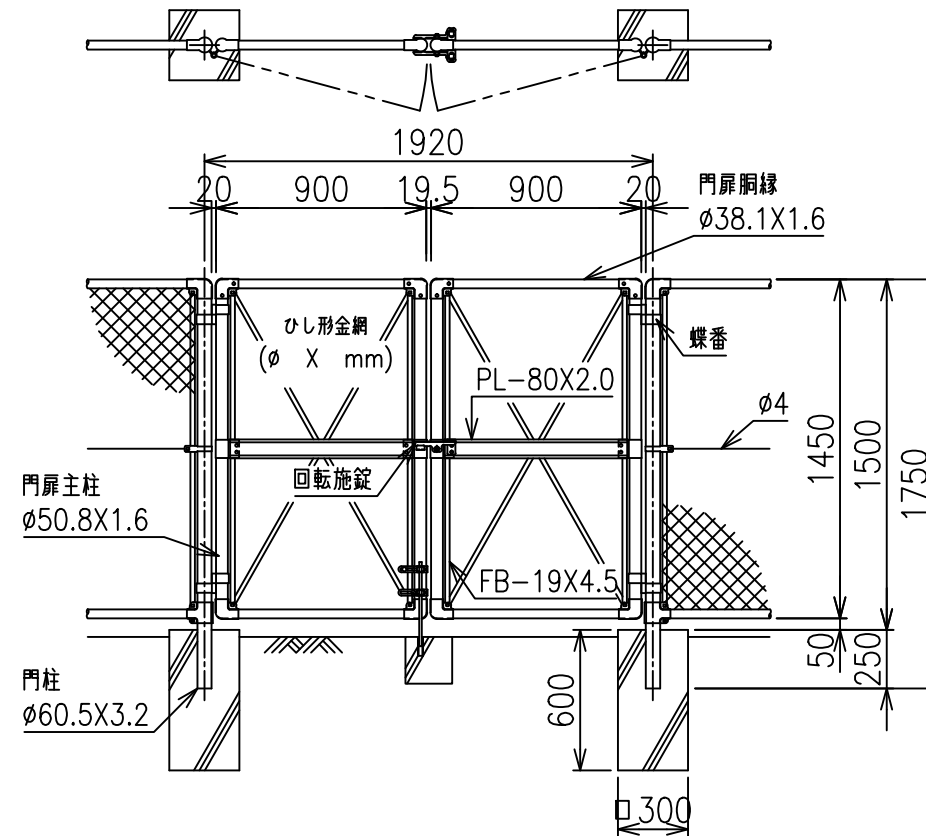

MP門扉

片開き門扉 S=1/30

両開き門扉 S=1/30

金網取付断面図 S=1/5

施錠詳細図 S=1/5

(片開き門扉用)

施錠詳細図 S=1/5

(両開き門扉用)

*出力する用紙サイズにより、表示された縮尺とは異なる場合があります。