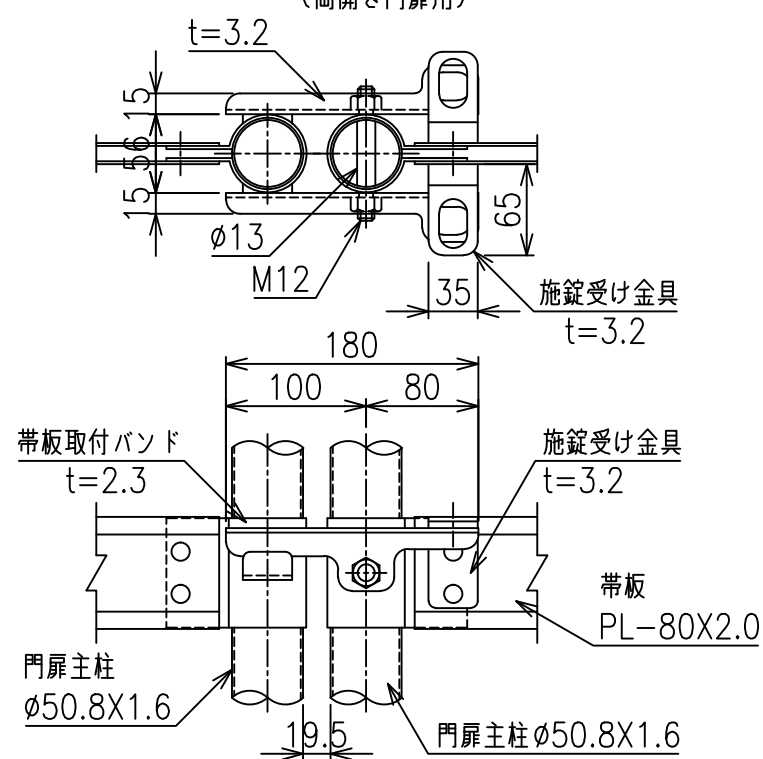

MP門扉

片開き門扉 S=1/30

両開き門扉 S=1/30

金網取付断面図 S=1/5

施錠詳細図 S=1/5

(片開き門扉用)

施錠詳細図 S=1/5

(両開き門扉用)

*出力する用紙サイズにより、表示された縮尺とは異なる場合があります。