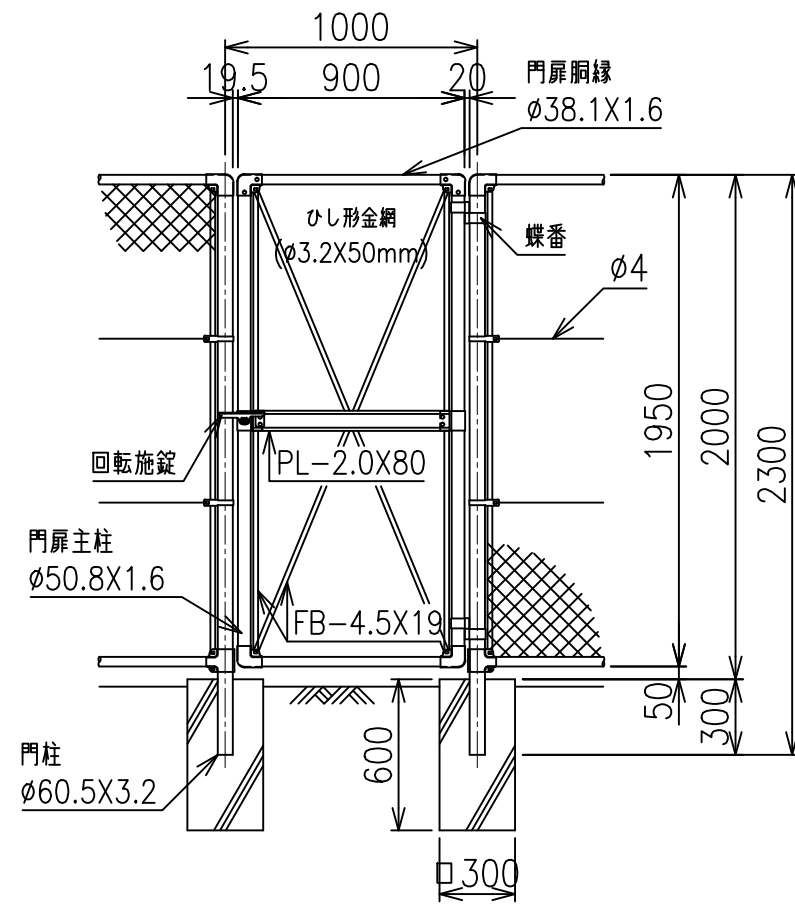

片開き門扉 S=1/30

MP門扉

両開き門扉 S=1/30

金網取付断面図 S=1/5

施錠詳細図 S=1/5

施錠詳細図 S=1/5

\*出力する用紙サイズにより、表示された縮尺とは異なる場合があります。