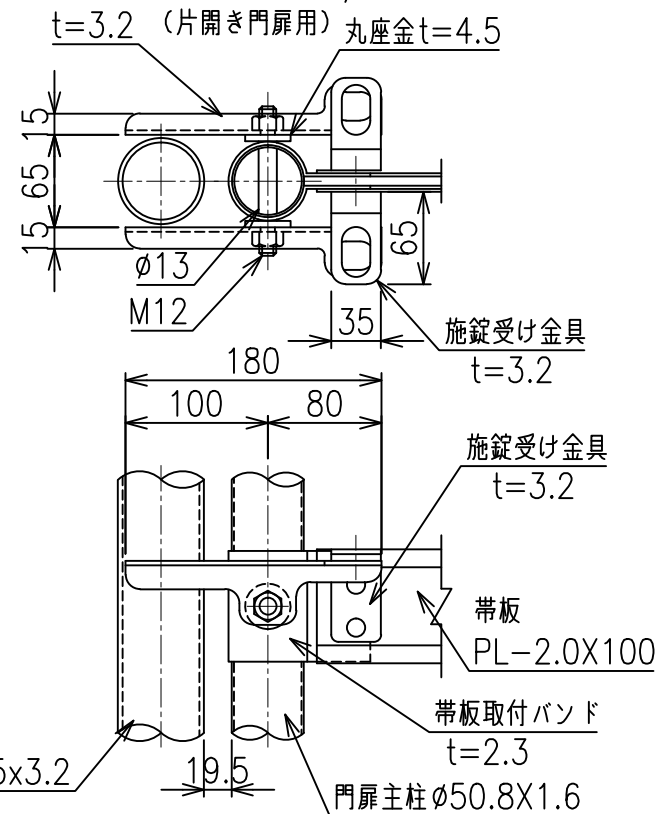

片開き門扉 S=1/30

MP門扉

両開き門扉 S=1/30

金網取付断面図 S=1/5

施錠詳細図 S=1/5

施錠詳細図 S=1/5

\*出力する用紙サイズにより、表示された縮尺とは異なる場合があります。