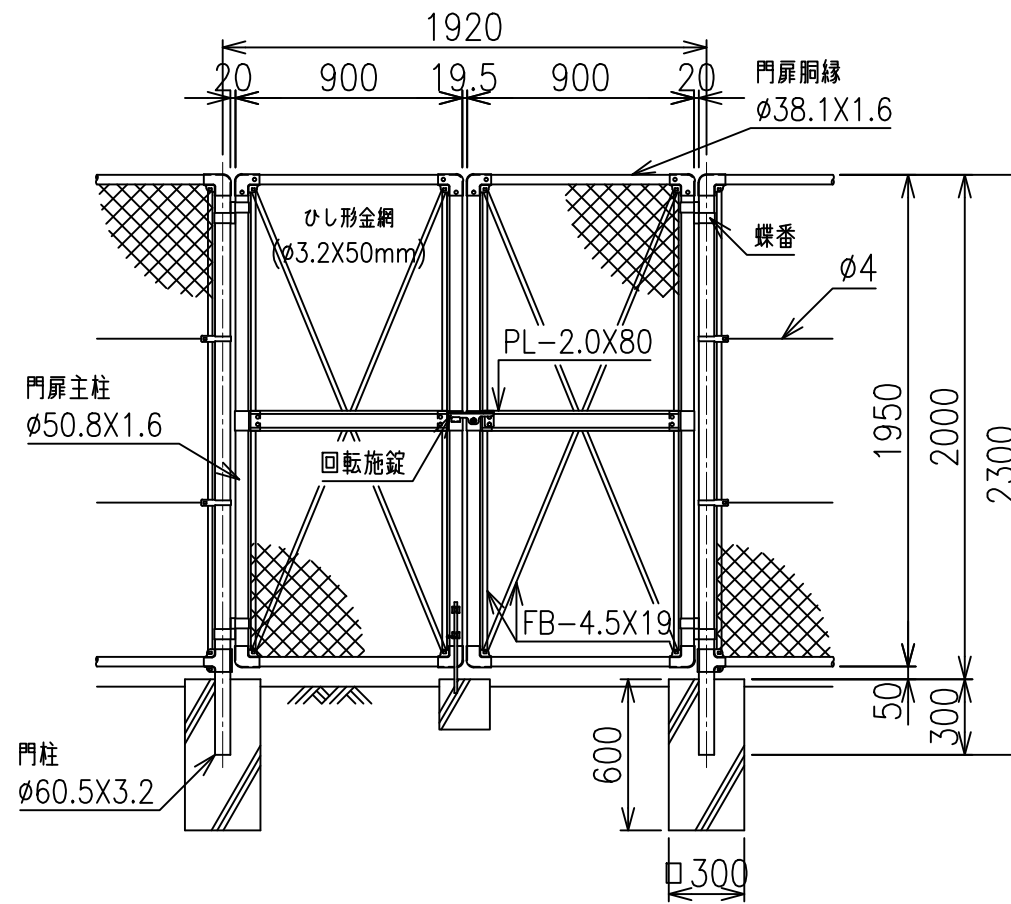

片開き門扉 S=1/30

MP門扉

両開き門扉 S=1/30

金網取付断面図 S=1/5

施錠詳細図 S=1/5

施錠詳細図 S=1/5

\*出力する用紙サイズにより、表示された縮尺とは異なる場合があります。