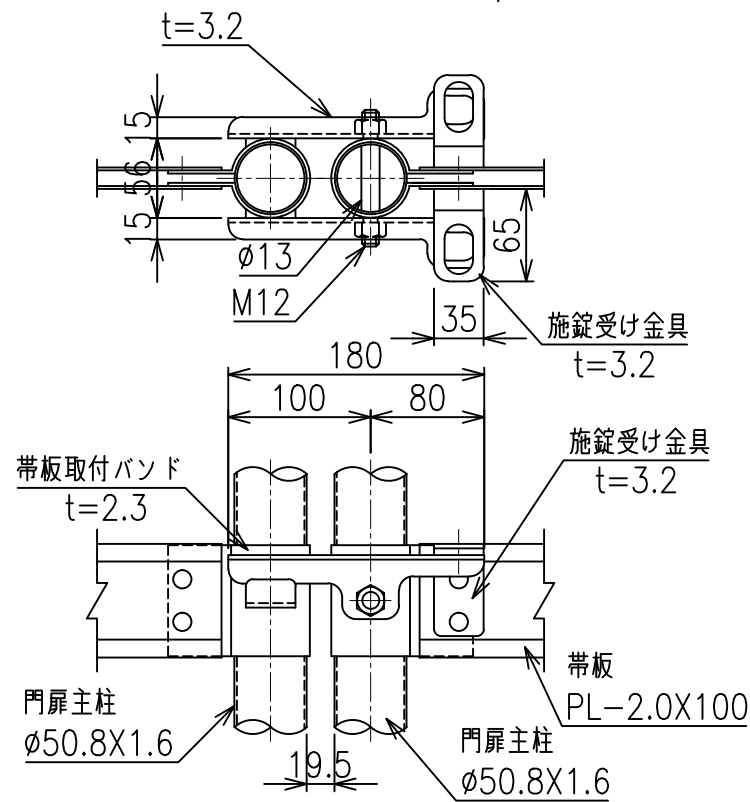

片開き門扉 S=1/30

MP門扉

両開き門扉 S=1/30

金網取付断面図 S=1/5

施錠詳細図 S=1/5

施錠詳細図 S=1/5

\*出力する用紙サイズにより、表示された縮尺とは異なる場合があります。