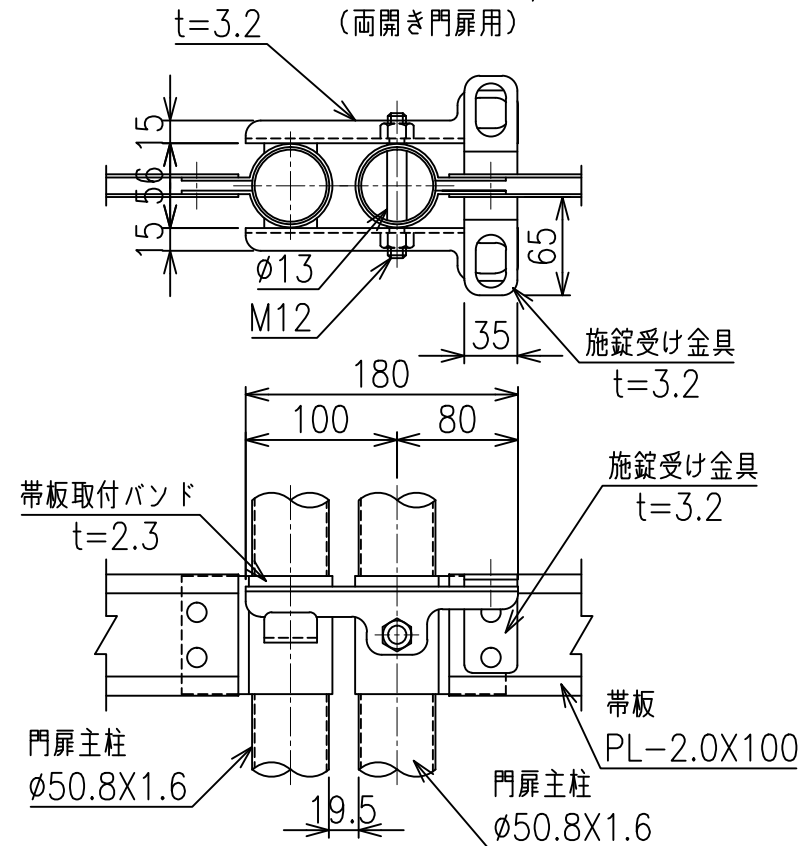

MP門扉

片開き門扉 S=1/30

両開き門扉 S=1/30

金網取付断面図 S=1/5

施錠詳細図 S=1/5

施錠詳細図 S=1/5

*出力する用紙サイズにより、表示された縮尺とは異なる場合があります。