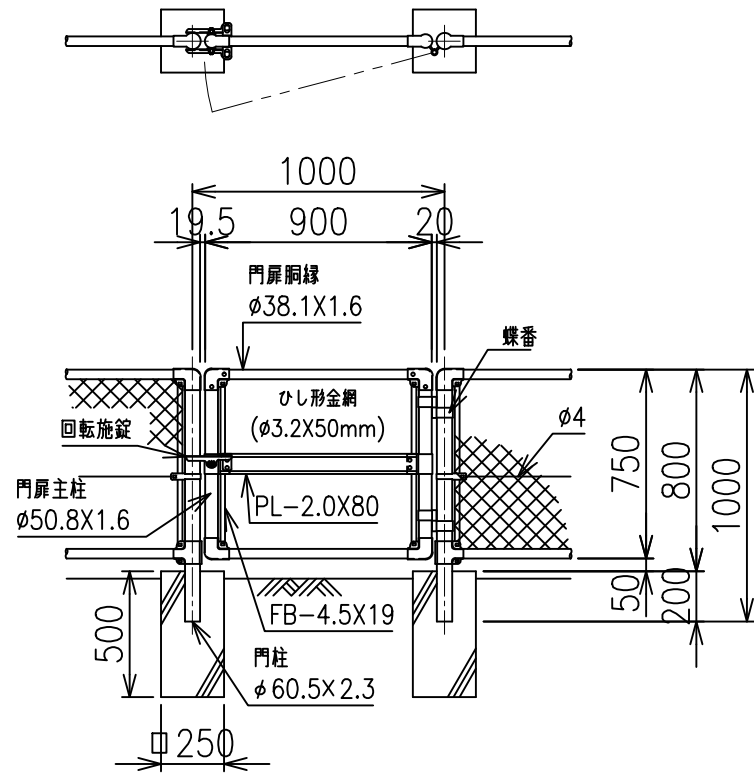

MP門扉

片開き門扉 S=1/30

両開き門扉 S=1/30

金網取付断面図 S=1/5

施錠詳細図 S=1/5

施錠詳細図 S=1/5

*出力する用紙サイズにより、表示された縮尺とは異なる場合があります。