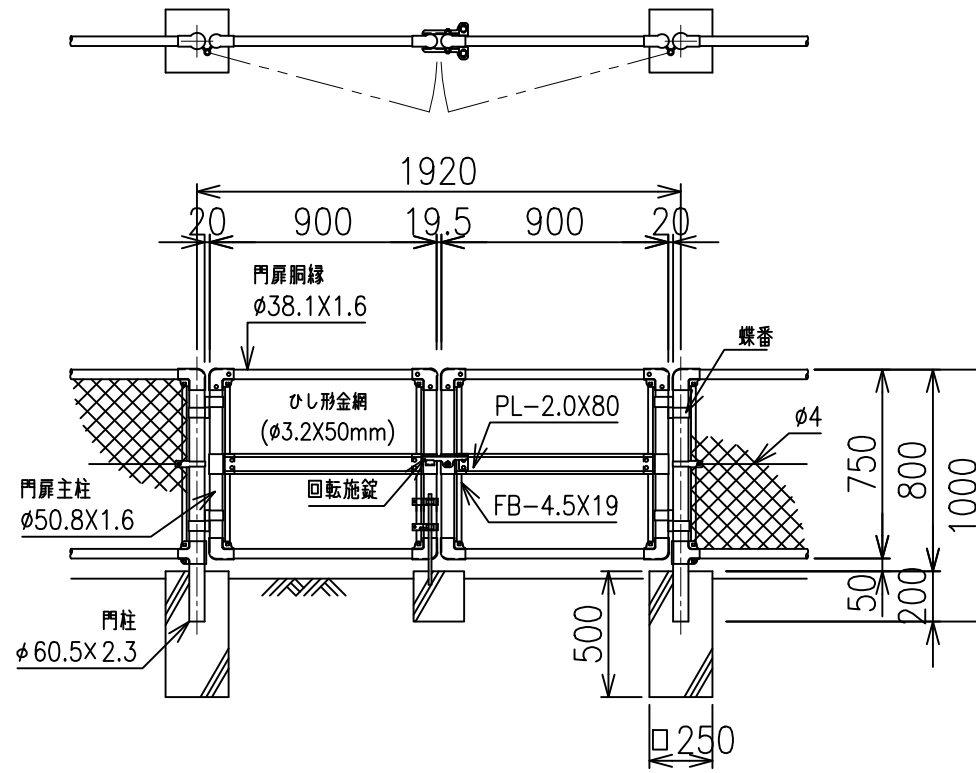

MP門扉

片開き門扉 S=1/30

両開き門扉 S=1/30

金網取付断面図 S=1/5

施錠詳細図 S=1/5

施錠詳細図 S=1/5

*出力する用紙サイズにより、表示された縮尺とは異なる場合があります。