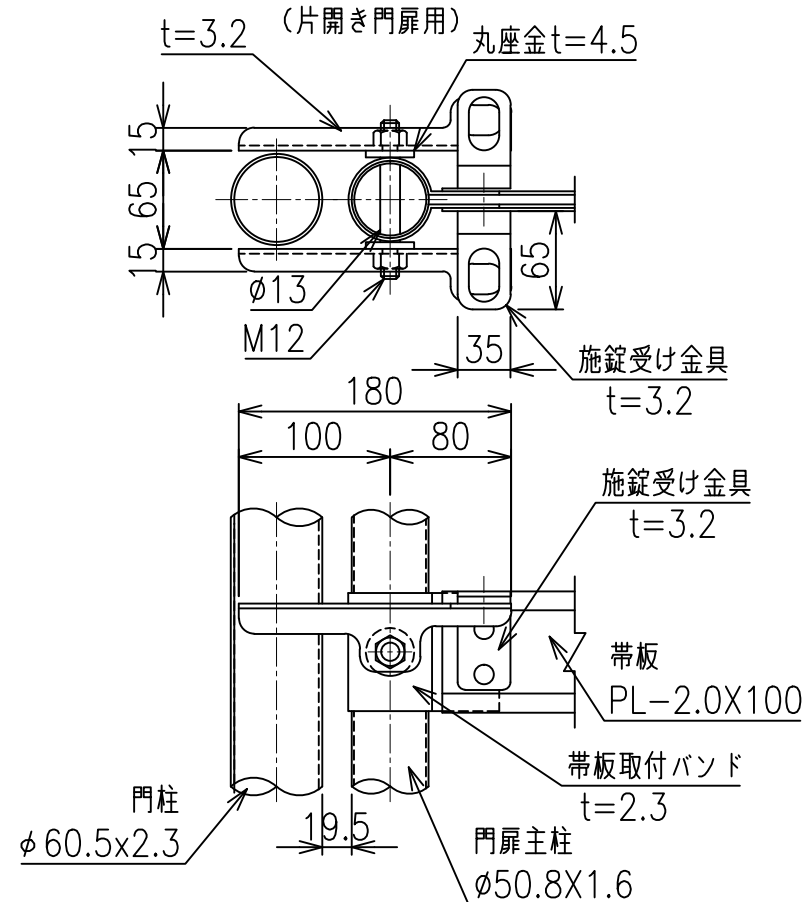

MP門扉

片開き門扉 S=1/30

両開き門扉 S=1/30

金網取付断面図 S=1/5

施錠詳細図 S=1/5

施錠詳細図 S=1/5

*出力する用紙サイズにより、表示された縮尺とは異なる場合があります。