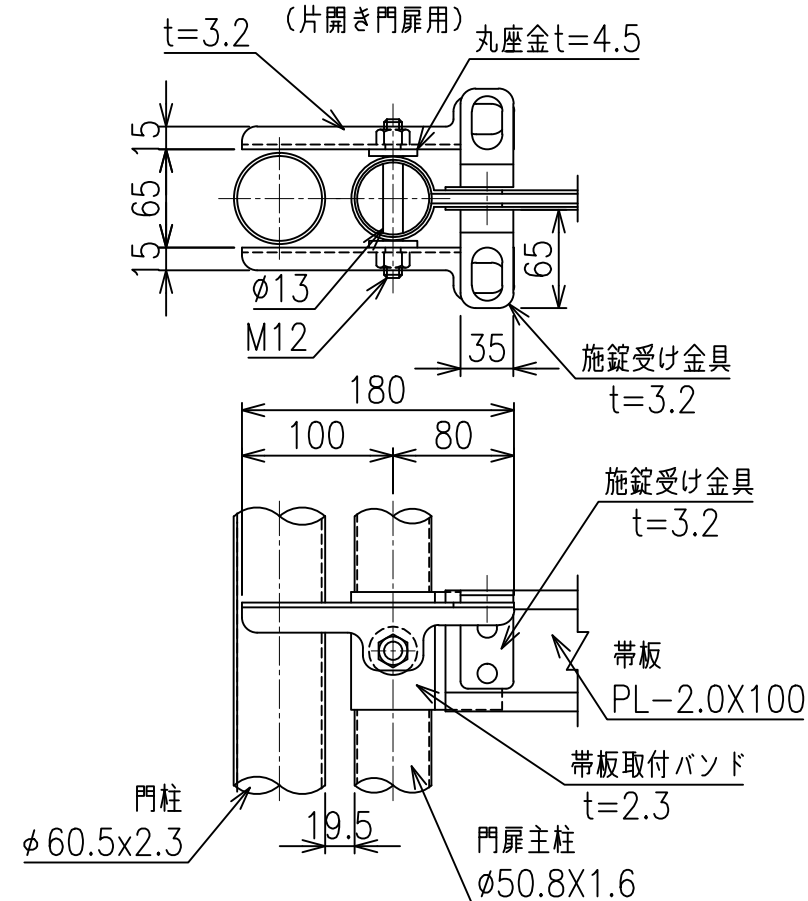

MP門扉

片開き門扉 S=1/30

両開き門扉 S=1/30

金網取付断面図 S=1/5

施錠詳細図 S=1/5

施錠詳細図 S=1/5

*出力する用紙サイズにより、表示された縮尺とは異なる場合があります。