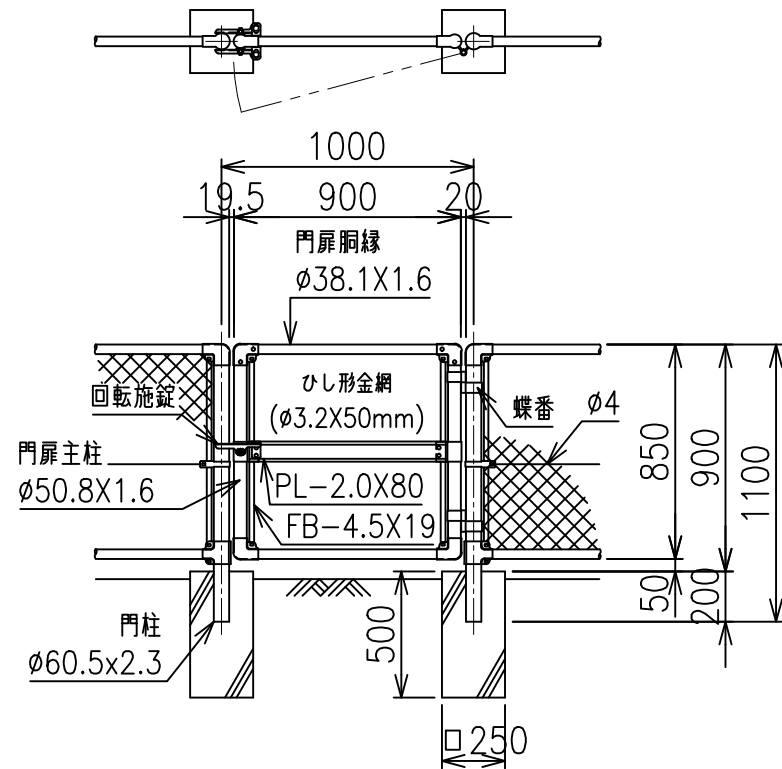

MP門扉

片開き門扉 S=1/30

両開き門扉 S=1/30

金網取付断面図 S=1/5

施錠詳細図 S=1/5

施錠詳細図 S=1/5

*出力する用紙サイズにより、表示された縮尺とは異なる場合があります。