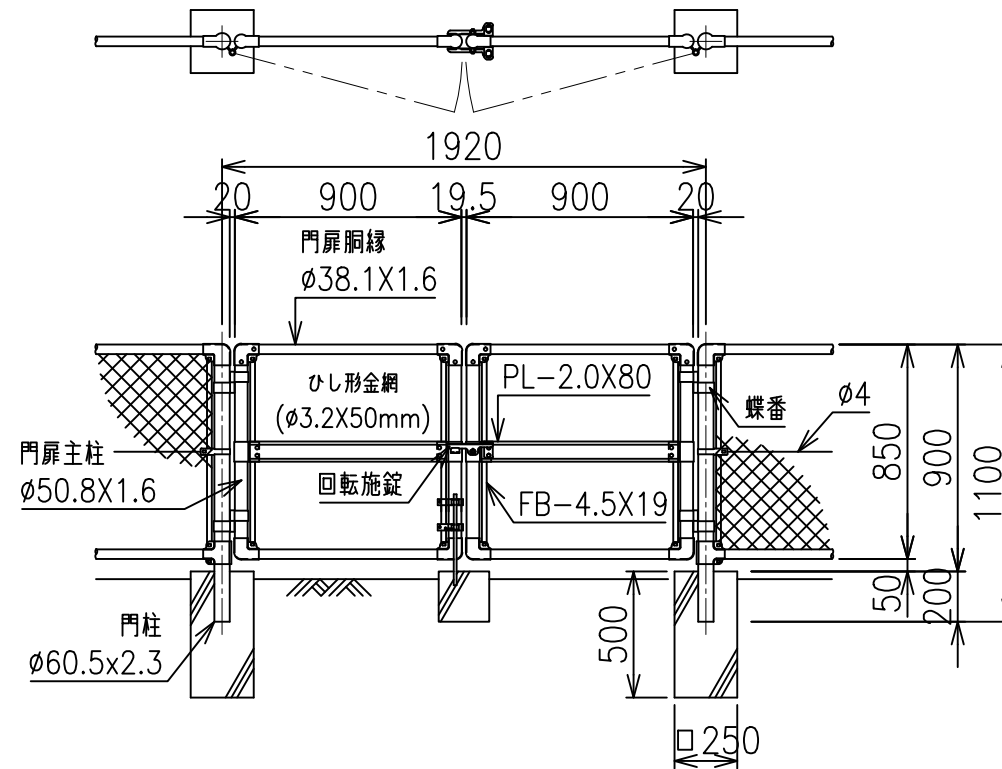

MP門扉

片開き門扉 S=1/30

両開き門扉 S=1/30

金網取付断面図 S=1/5

施錠詳細図 S=1/5

施錠詳細図 S=1/5

*出力する用紙サイズにより、表示された縮尺とは異なる場合があります。