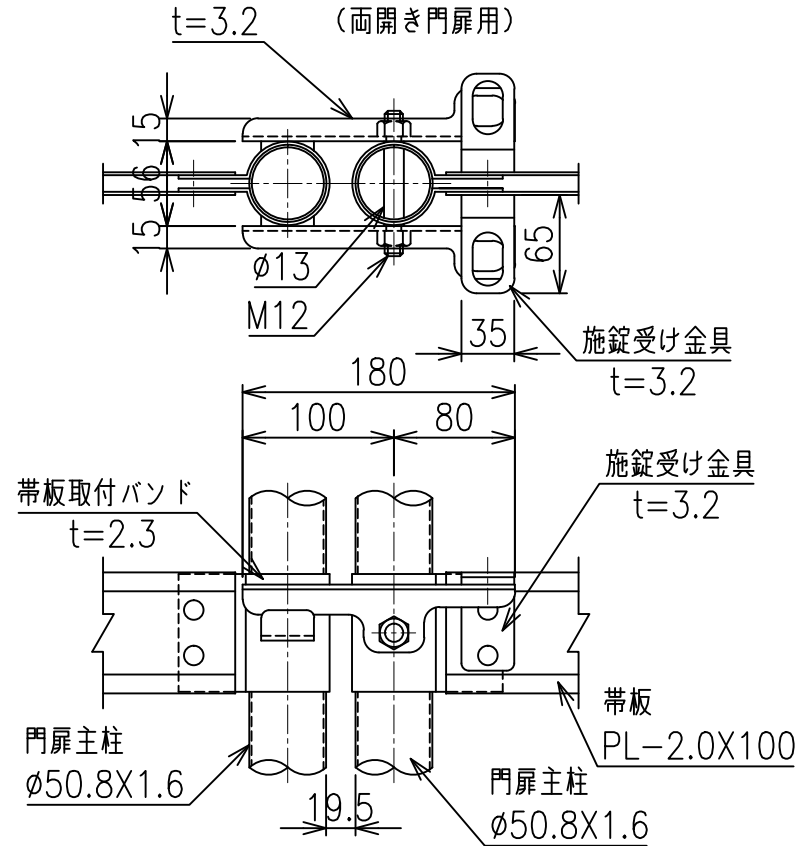

MP門扉

片開き門扉 S=1/30

両開き門扉 S=1/30

金網取付断面図 S=1/5

施錠詳細図 S=1/5

施錠詳細図 S=1/5

*出力する用紙サイズにより、表示された縮尺とは異なる場合があります。