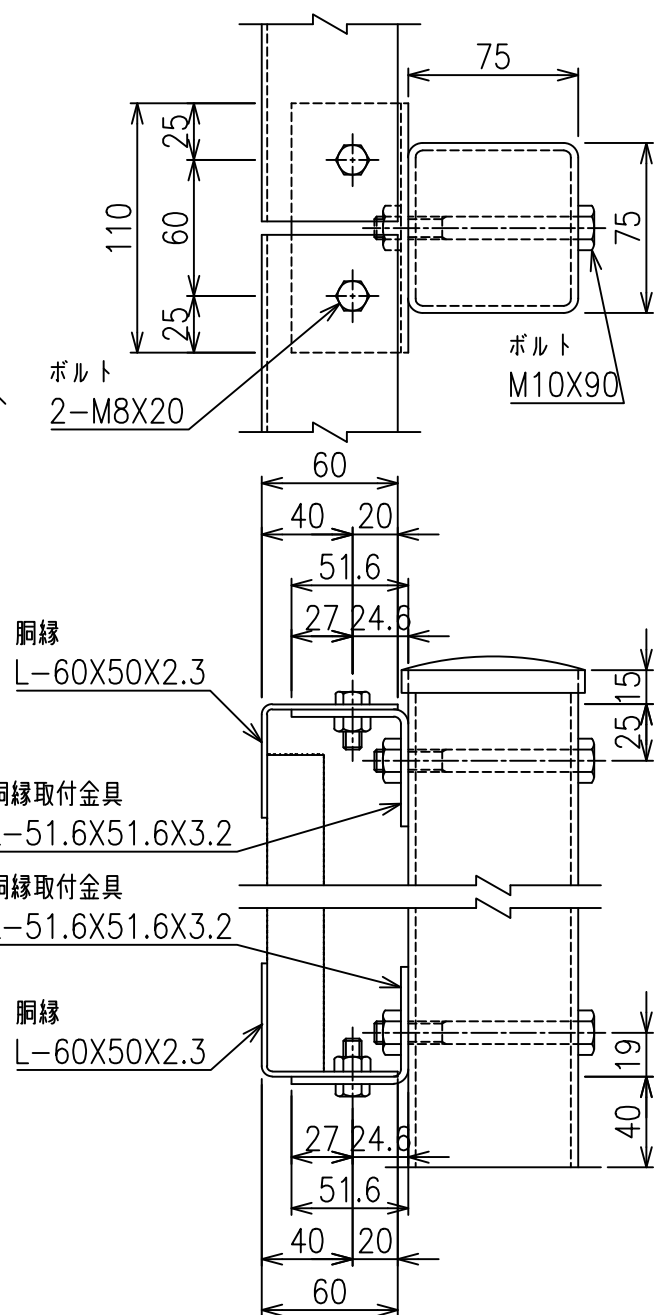

SBフェンス耐震型(クロスタイプ)  
(スーパーライト) H-120

主柱・胴縁取付詳細図 S=1/3

胴縁・目隠し板取付詳細図 S=1/3

胴縁取付金具 S=1/5

\*出力する用紙サイズにより、表示された縮尺とは異なる場合があります。