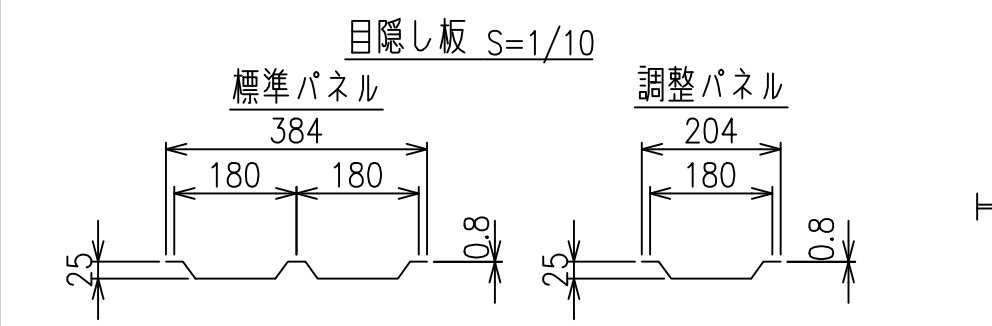

SBフェンス耐震型(クロスタイプ)  
(スーパーライト) H-120

主柱・胴縁取付詳細図 S=1/3

胴縁・目隠し板取付詳細図 S=1/3

胴縁取付金具 S=1/5

\*出力する用紙サイズにより、表示された縮尺とは異なる場合があります。