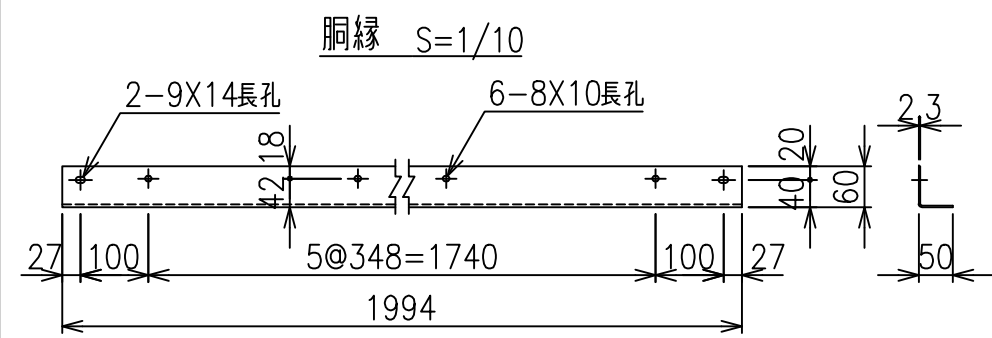

SBフェンス耐震型(クロスタイプ)  
(スーパーライト) H-120

主柱・胴縁取付詳細図 S=1/3

胴縁・目隠し板取付詳細図 S=1/3

胴縁取付金具 S=1/5

\*出力する用紙サイズにより、表示された縮尺とは異なる場合があります。