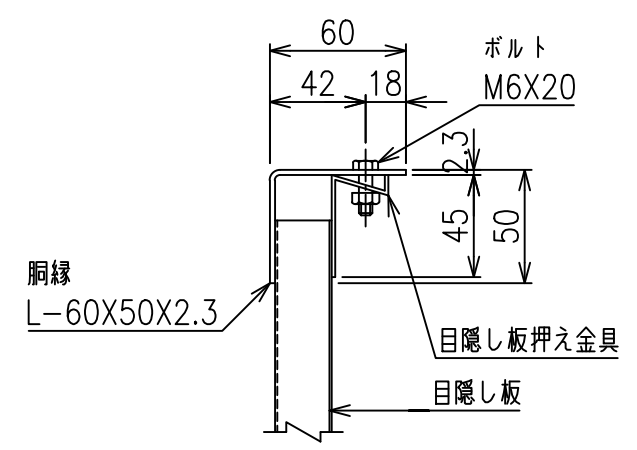

SBフェンス耐震型(クロスタイプ)  
(スーパーライト) H-120

主柱・胴縁取付詳細図 S=1/3

胴縁・目隠し板取付詳細図 S=1/3

胴縁取付金具 S=1/5

\*出力する用紙サイズにより、表示された縮尺とは異なる場合があります。