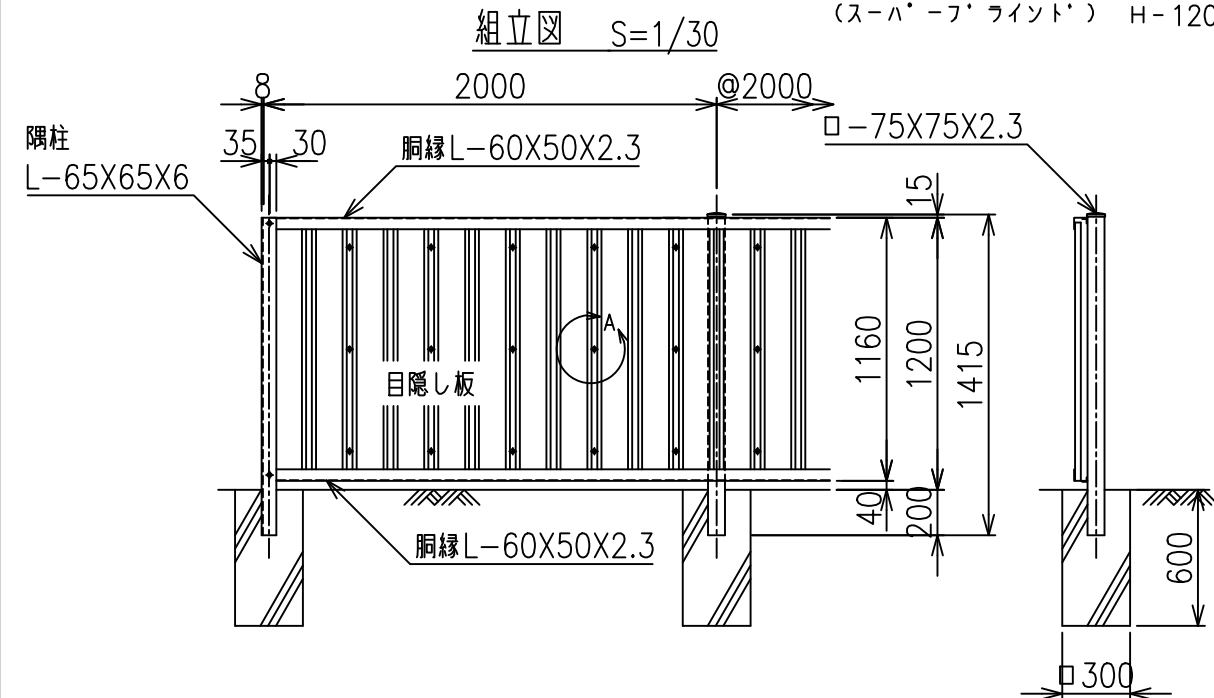

SBフェンス耐震型(クロスタイプ)  
(スーパーライト) H-120

主柱・胴縁取付詳細図 S=1/3

胴縁・目隠し板取付詳細図 S=1/3

胴縁取付金具 S=1/5

\*出力する用紙サイズにより、表示された縮尺とは異なる場合があります。