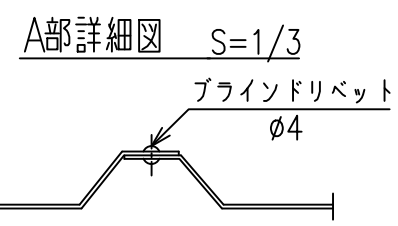

SBフェンス耐震型(クロスタイプ)  
(スーパーライト) H-120

主柱・胴縁取付詳細図 S=1/3

胴縁・目隠し板取付詳細図 S=1/3

胴縁取付金具 S=1/5

\*出力する用紙サイズにより、表示された縮尺とは異なる場合があります。