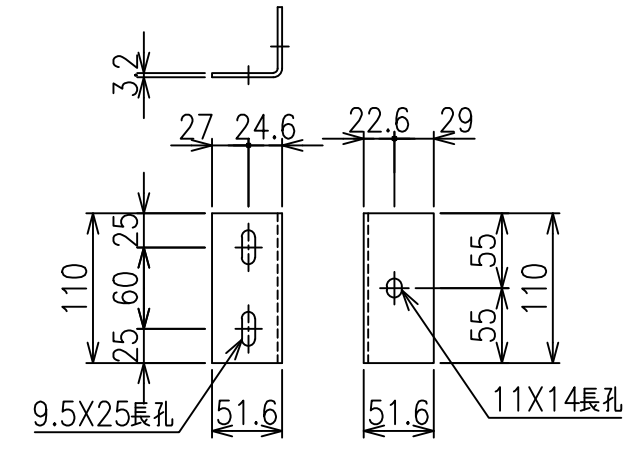

SBフェンス耐震型(クロスタイプ)  
(スーパーライト) H-120

主柱・胴縁取付詳細図 S=1/3

胴縁・目隠し板取付詳細図 S=1/3

胴縁取付金具 S=1/5

\*出力する用紙サイズにより、表示された縮尺とは異なる場合があります。