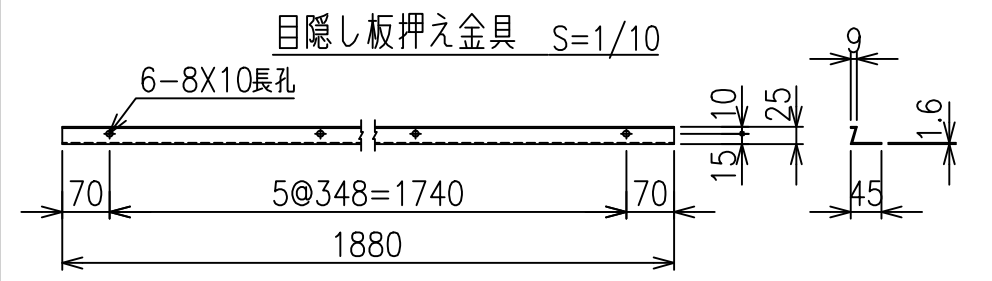

SBフェンス耐震型(クロスタイプ)  
(スーパーライト) H-120

主柱・胴縁取付詳細図 S=1/3

胴縁・目隠し板取付詳細図 S=1/3

胴縁取付金具 S=1/5

\*出力する用紙サイズにより、表示された縮尺とは異なる場合があります。