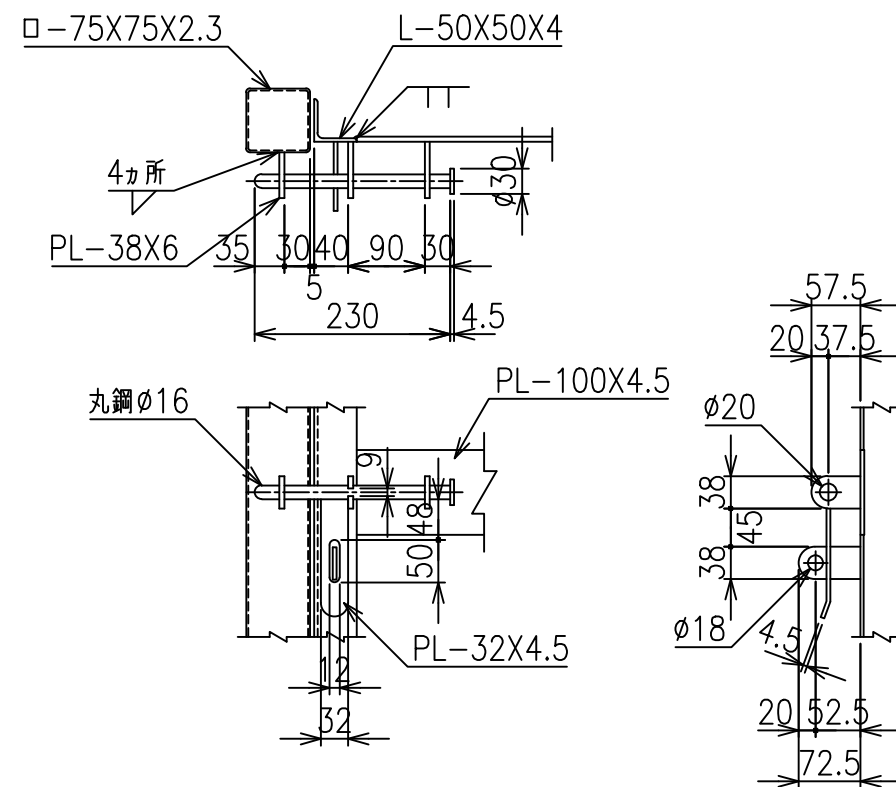

片開き門扉 S=1/20
H-120,W-100

施錠詳細図 S=1/8

*出力する用紙サイズにより、表示された縮尺とは異なる場合があります。