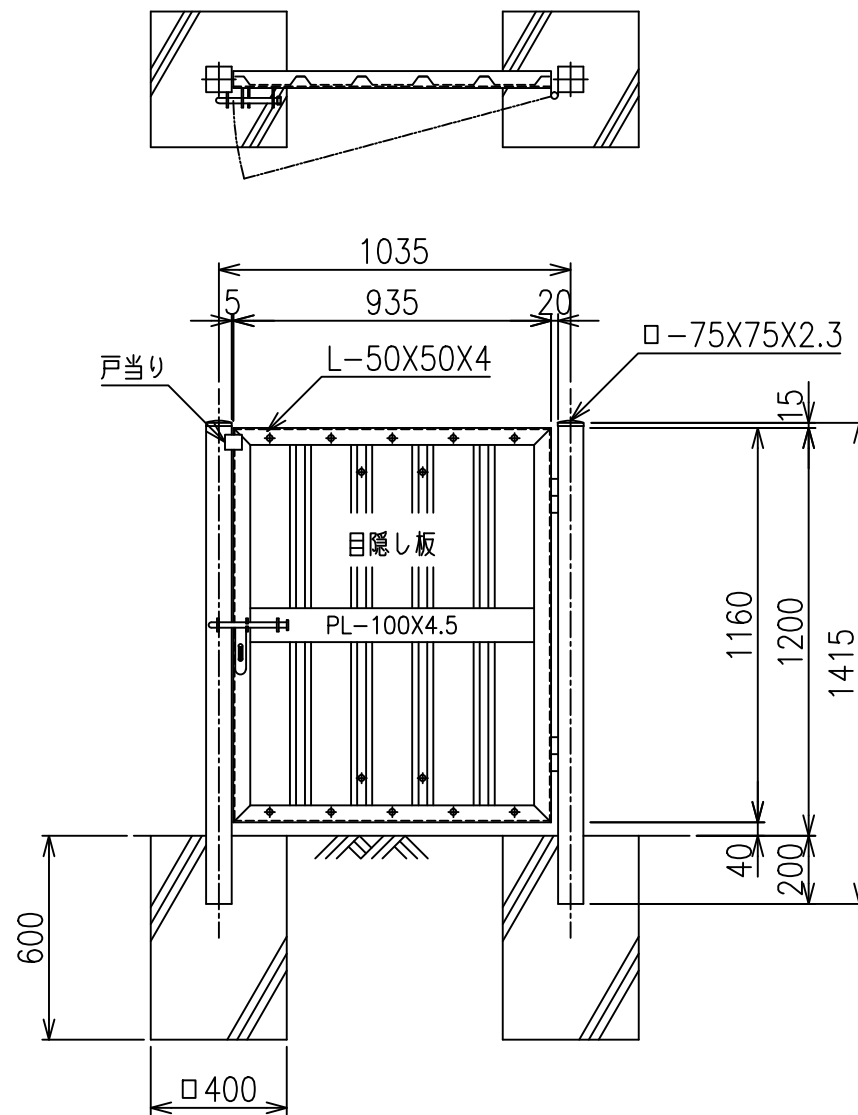

片開き門扉 S=1/20
H-120,W-100

施錠詳細図 S=1/8

*出力する用紙サイズにより、表示された縮尺とは異なる場合があります。