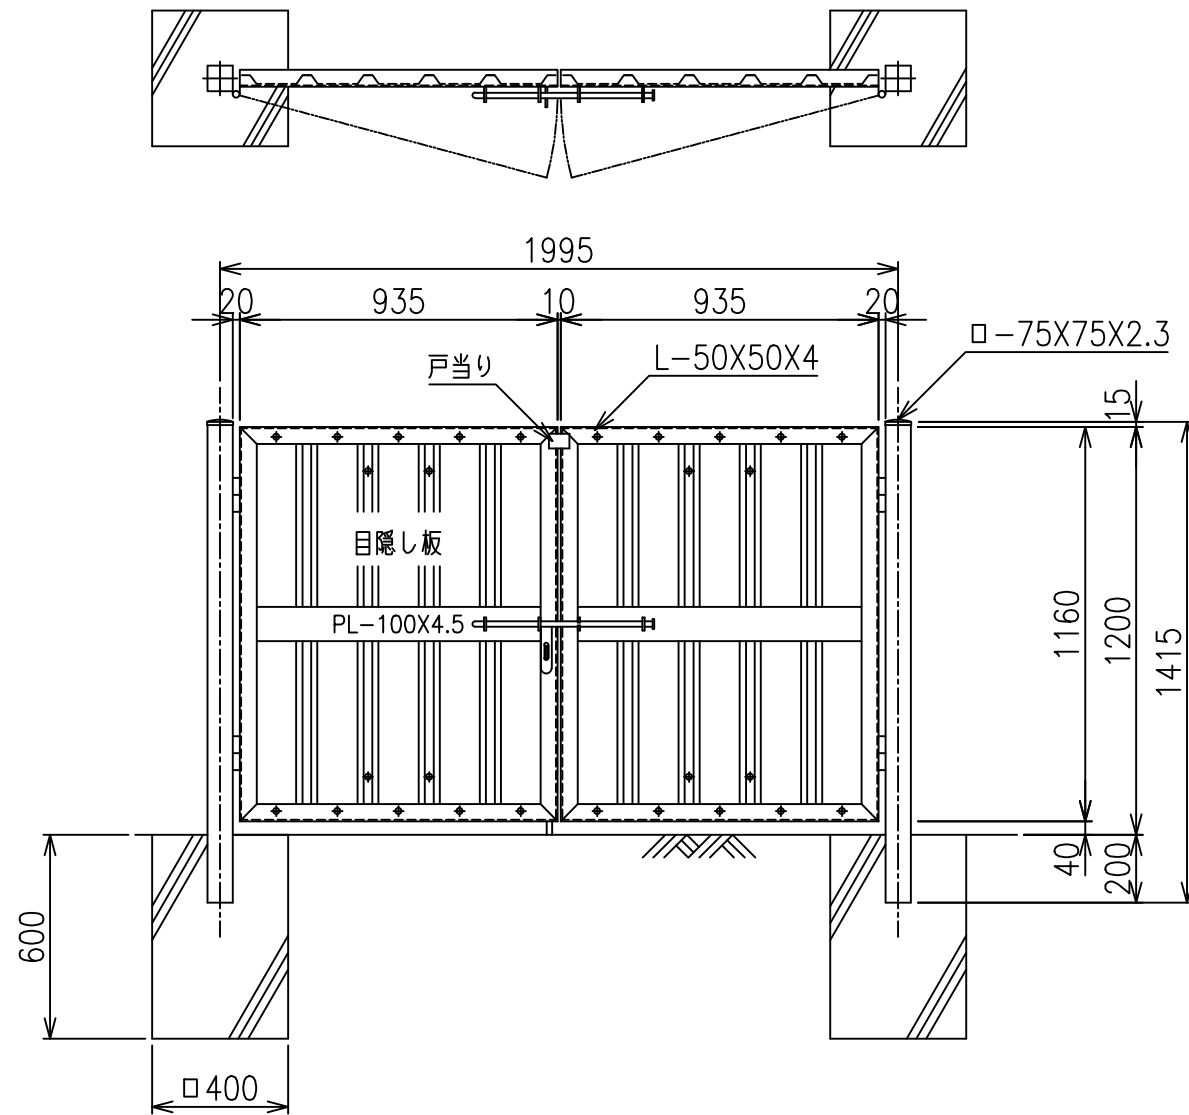

両開き門扉 S=1/20
H-120,W-200

施錠詳細図 S=1/8

*出力する用紙サイズにより、表示された縮尺とは異なる場合があります。