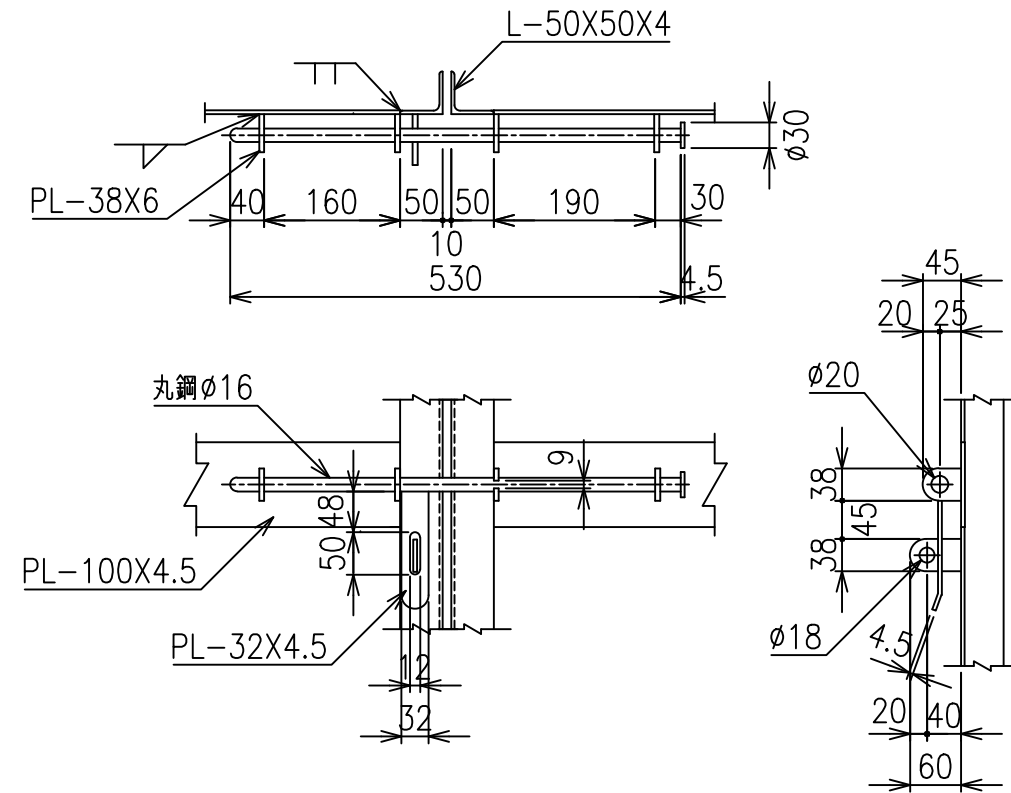

両開き門扉 S=1/20
H-120,W-200

施錠詳細図 S=1/8

*出力する用紙サイズにより、表示された縮尺とは異なる場合があります。