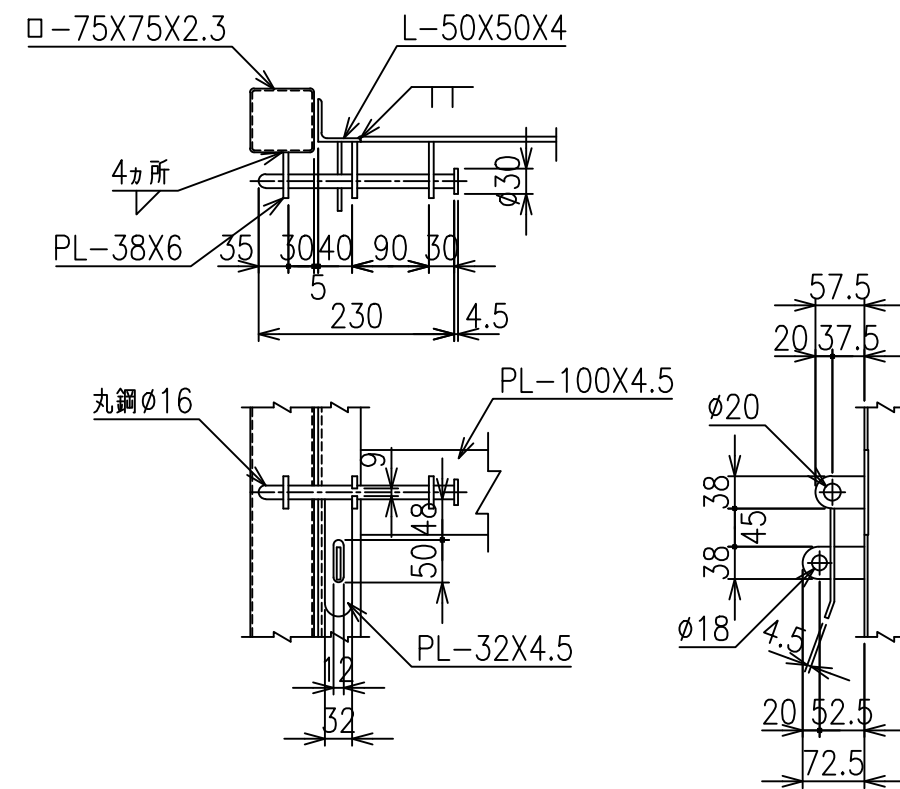

片開き門扉 S=1/20
H-120,W-100

施錠詳細図 S=1/8

*出力する用紙サイズにより、表示された縮尺とは異なる場合があります。