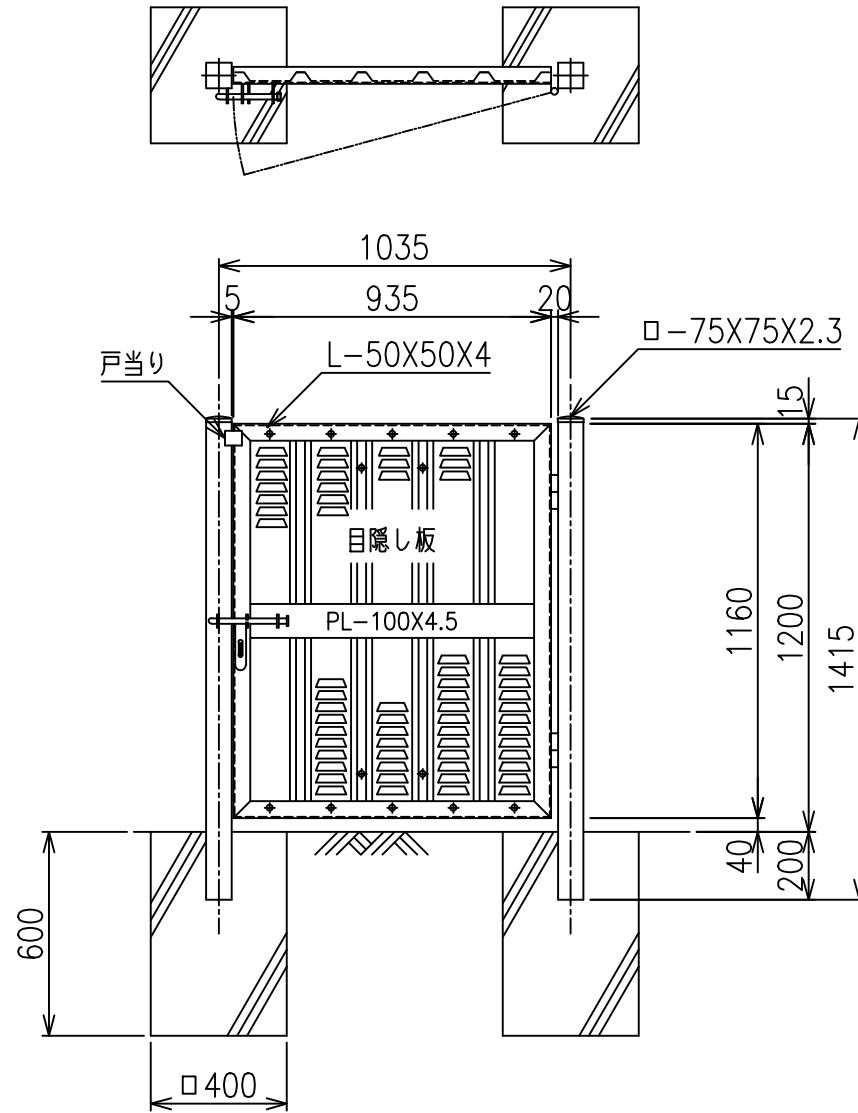

片開き門扉 S=1/20
H-120,W-100

施錠詳細図 S=1/8

*出力する用紙サイズにより、表示された縮尺とは異なる場合があります。