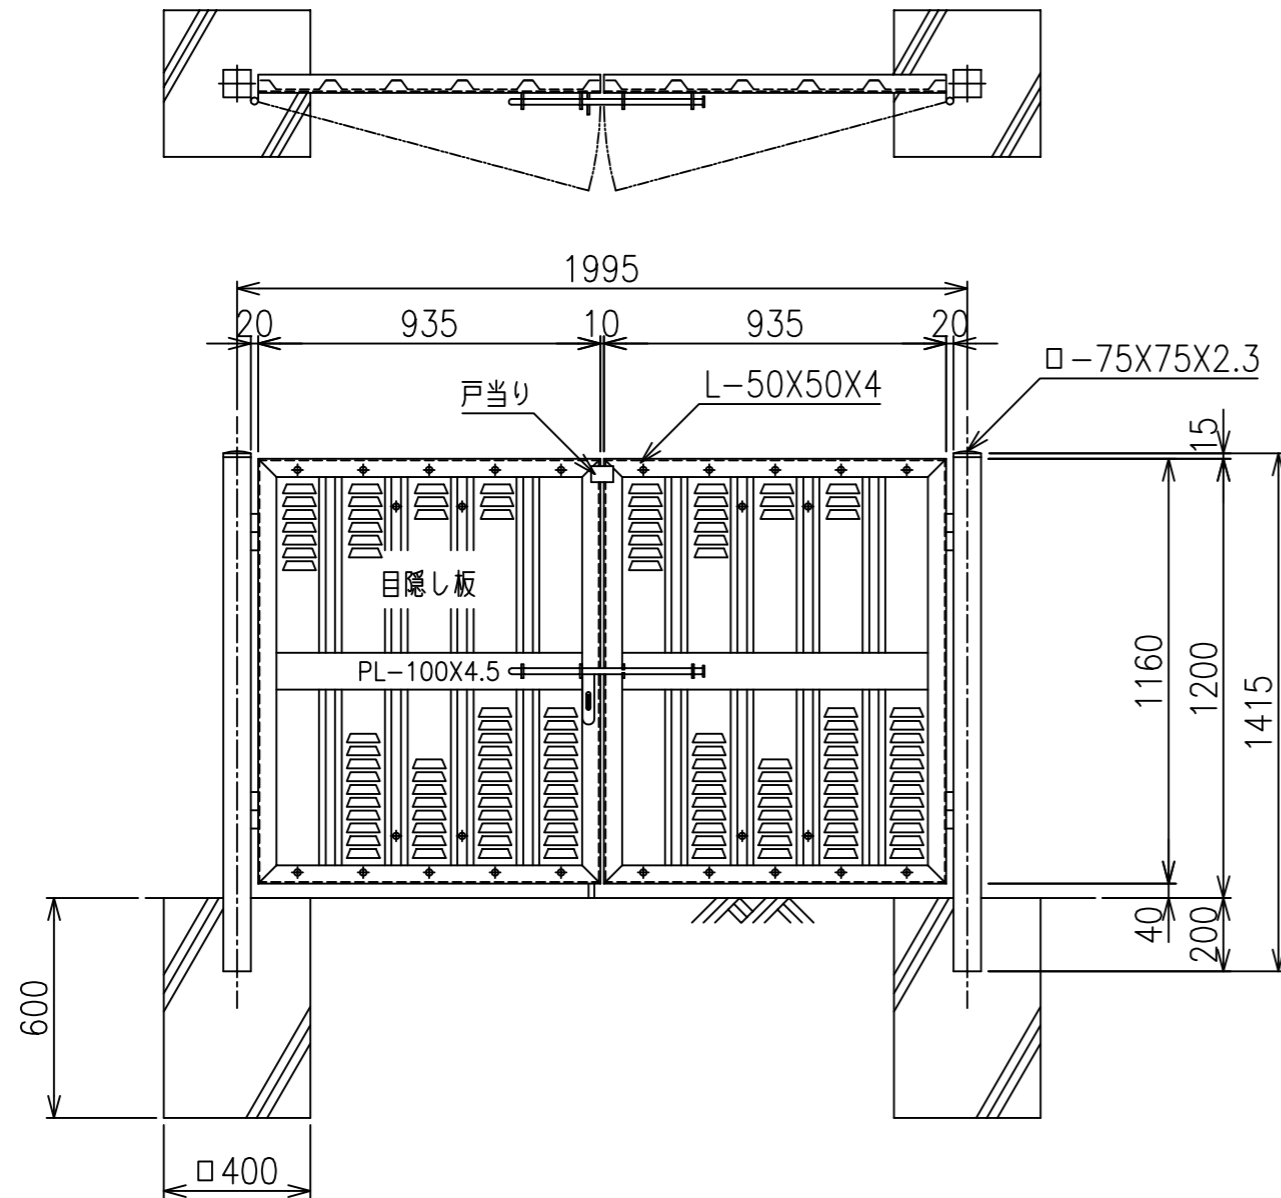

両開き門扉 S=1/20
H-120,W-200

施錠詳細図 S=1/8

*出力する用紙サイズにより、表示された縮尺とは異なる場合があります。