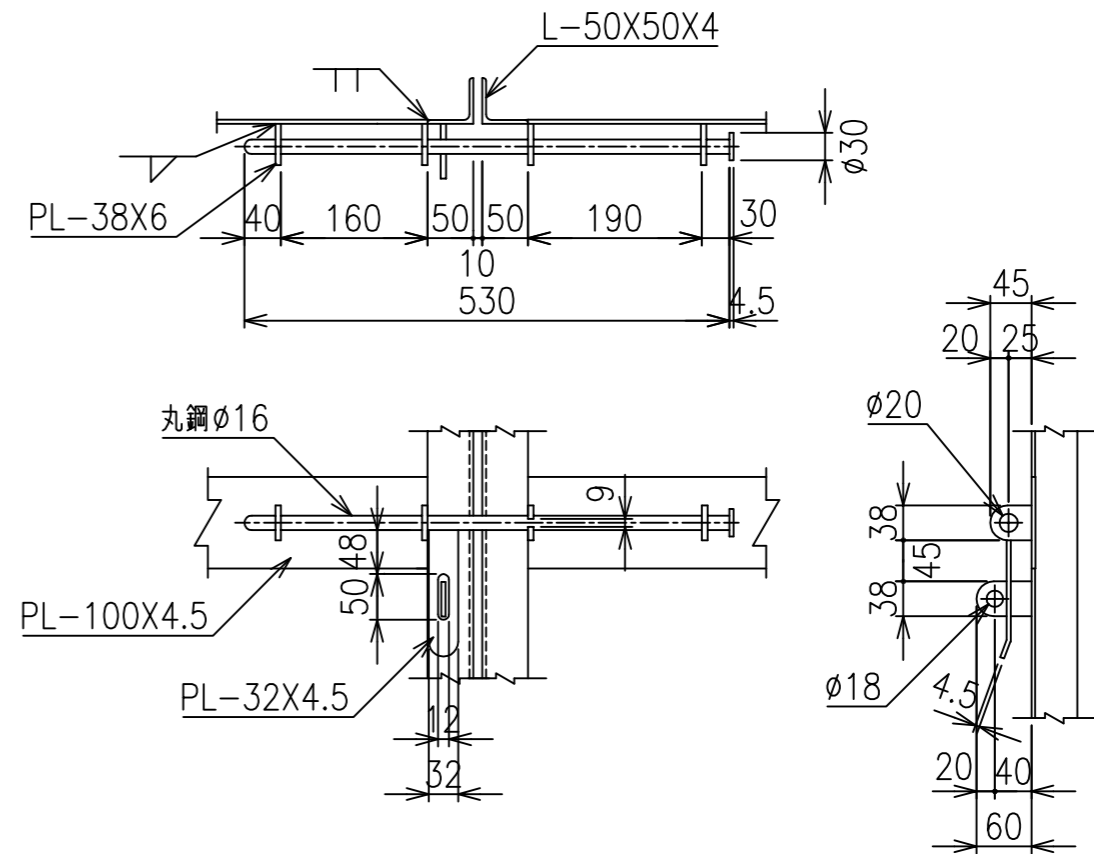

両開き門扉 S=1/20
H-120,W-200

施錠詳細図 S=1/8

*出力する用紙サイズにより、表示された縮尺とは異なる場合があります。