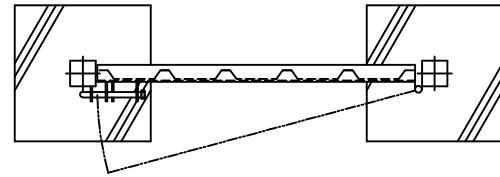

片開き門扉 S=1/20  
H-120,W-100

施錠詳細図 S=1/8

\*出力する用紙サイズにより、表示された縮尺とは異なる場合があります。