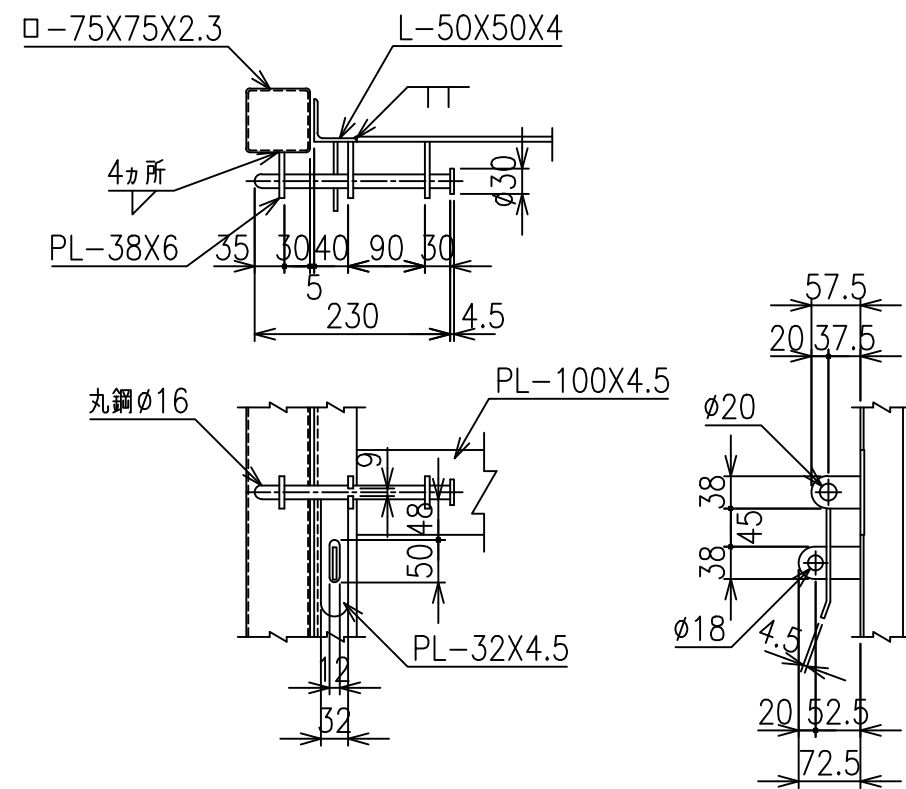

片開き門扉 S=1/20  
H-120,W-100

施錠詳細図 S=1/8

\*出力する用紙サイズにより、表示された縮尺とは異なる場合があります。