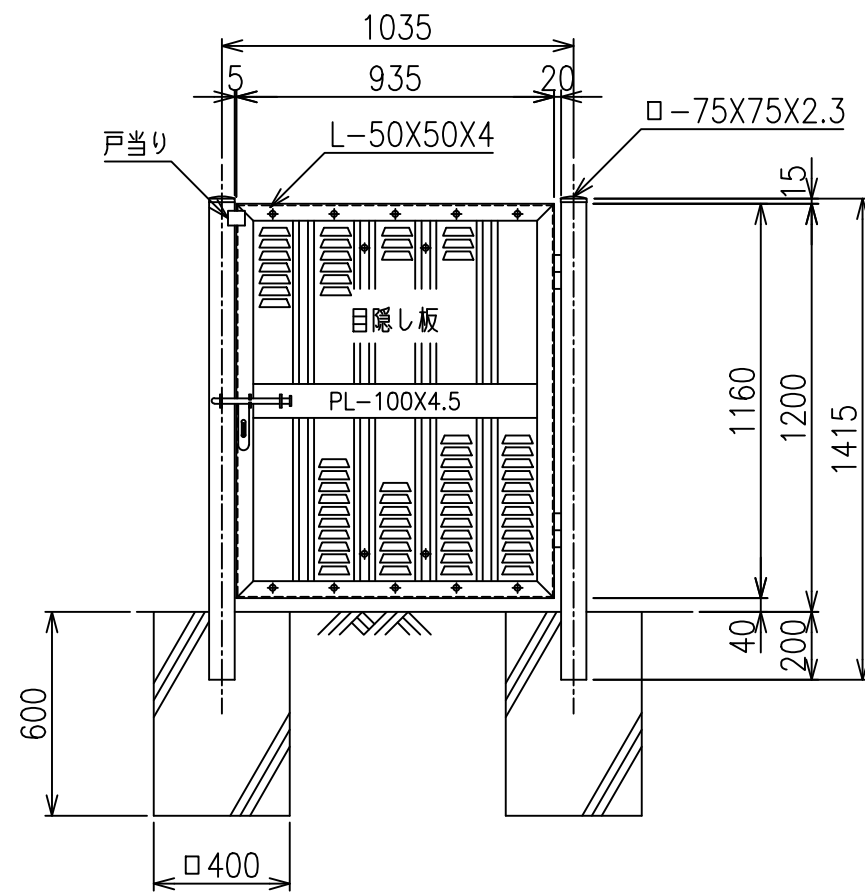

片開き門扉 S=1/20  
H-120,W-100

施錠詳細図 S=1/8

\*出力する用紙サイズにより、表示された縮尺とは異なる場合があります。