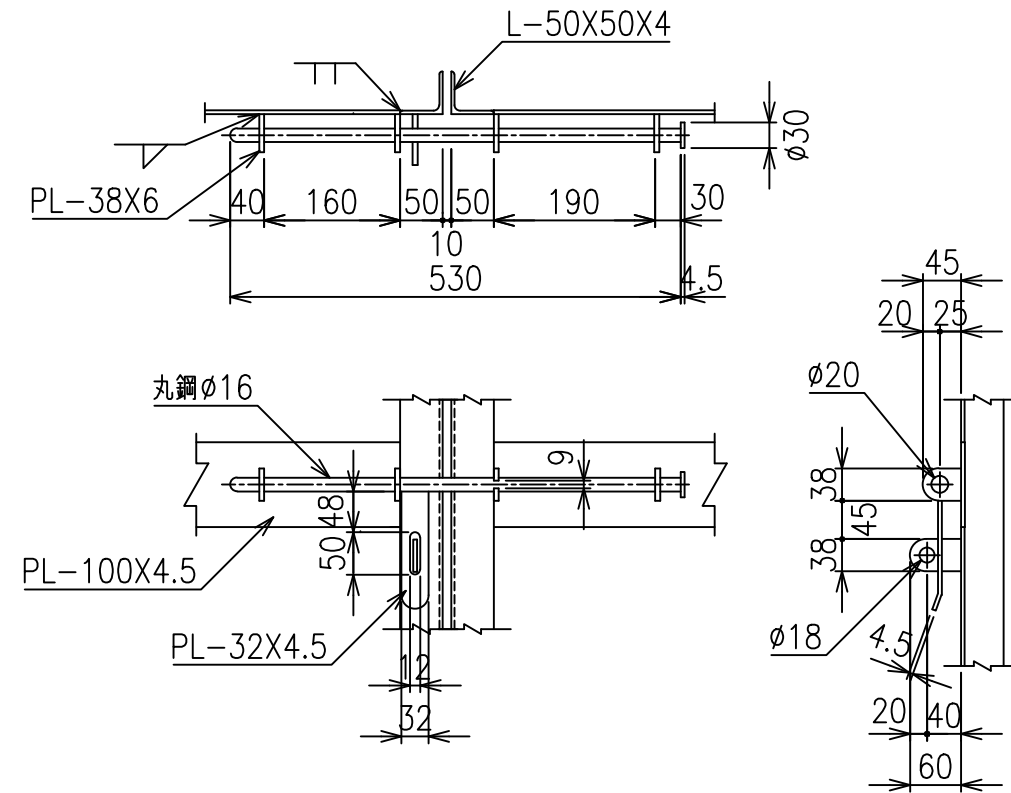

両開き門扉 S=1/20  
H-120,W-200

施錠詳細図 S=1/8

\*出力する用紙サイズにより、表示された縮尺とは異なる場合があります。