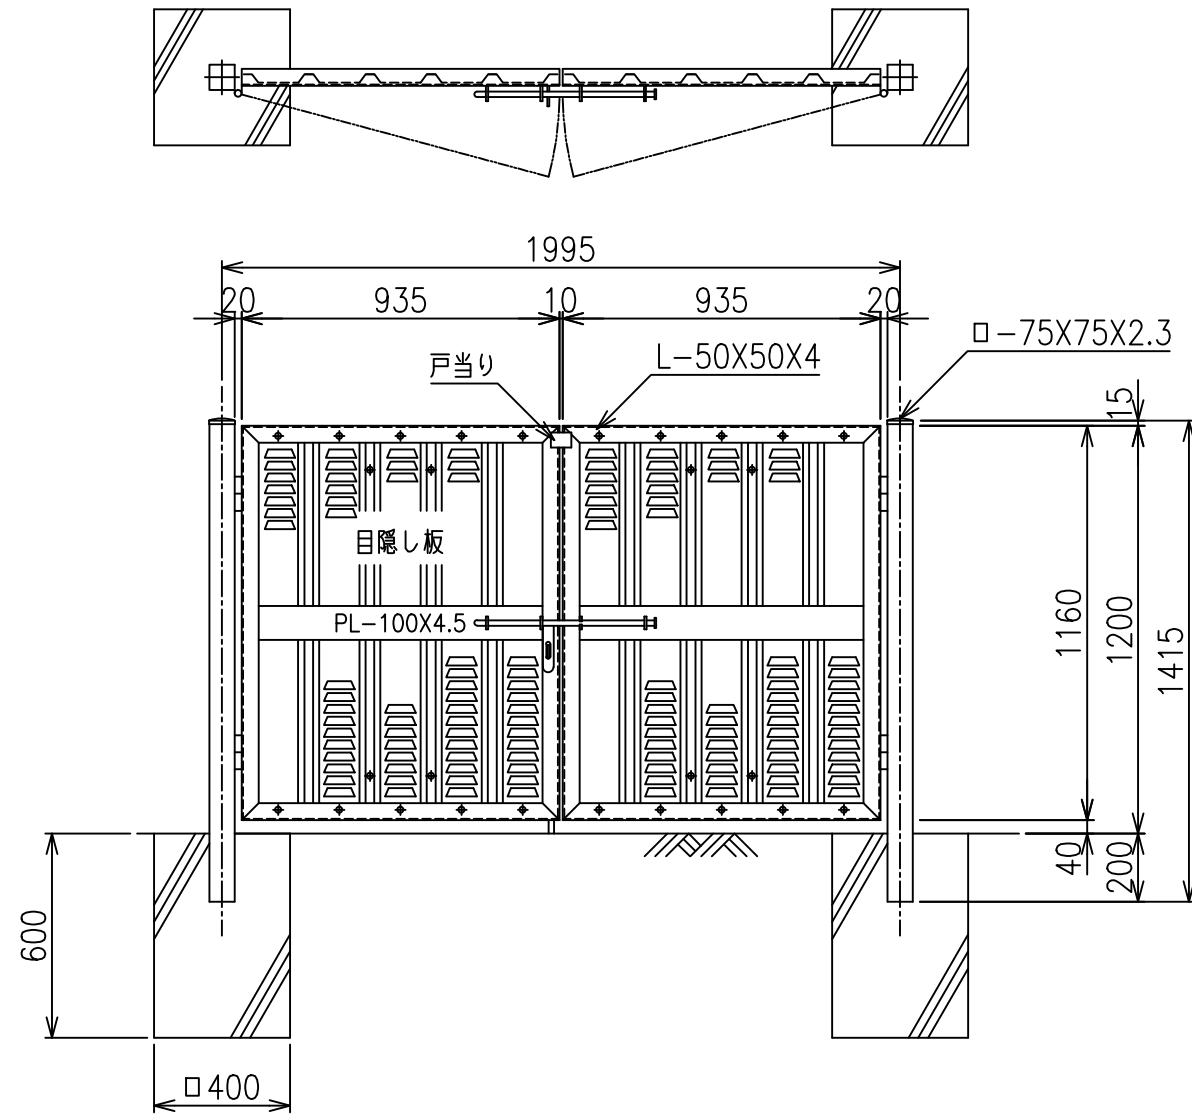

両開き門扉 S=1/20  
H-120,W-200

施錠詳細図 S=1/8

\*出力する用紙サイズにより、表示された縮尺とは異なる場合があります。