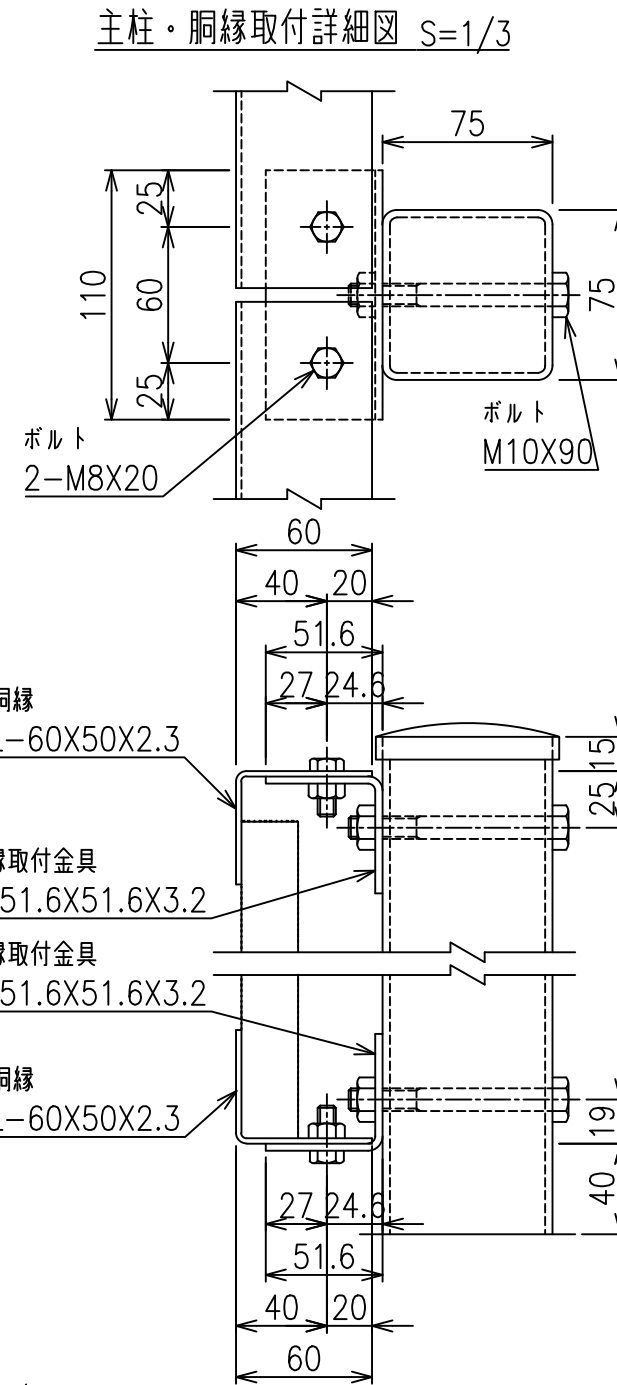

SBフェンス耐震型(クロスタイプ)  
(スーフライント) H-150

\*出力する用紙サイズにより、表示された縮尺とは異なる場合があります。