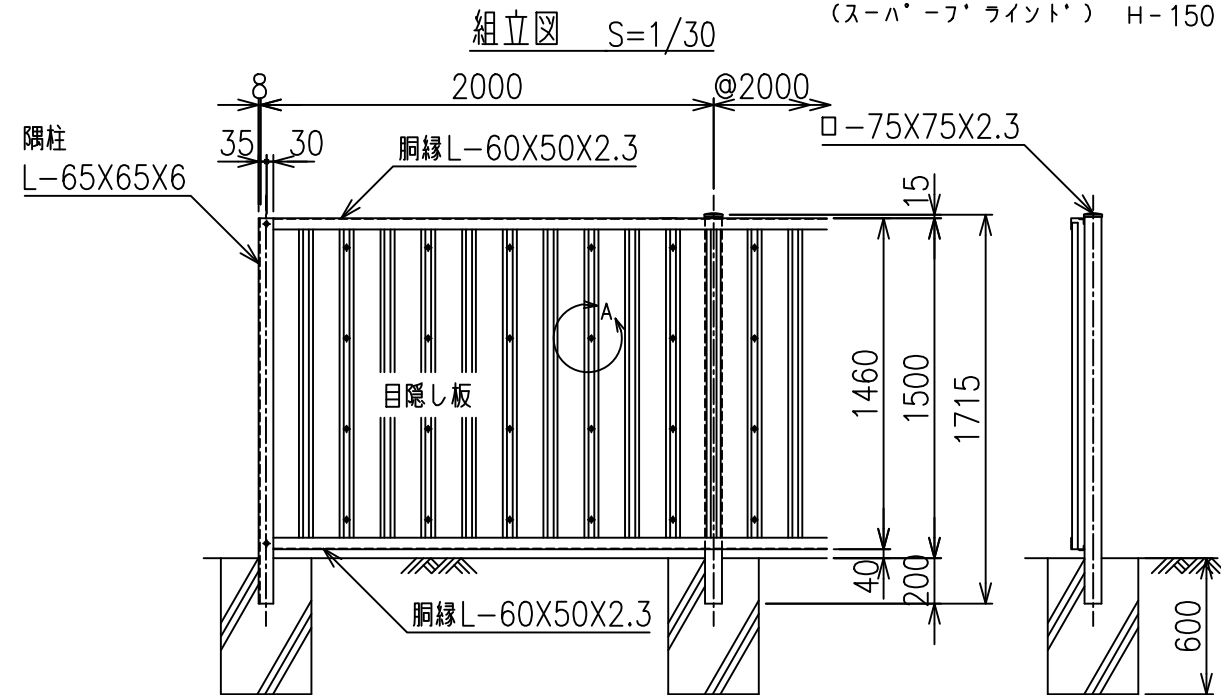

SBフェンス耐震型(クロスタイプ)  
(スーフライント) H-150

\*出力する用紙サイズにより、表示された縮尺とは異なる場合があります。