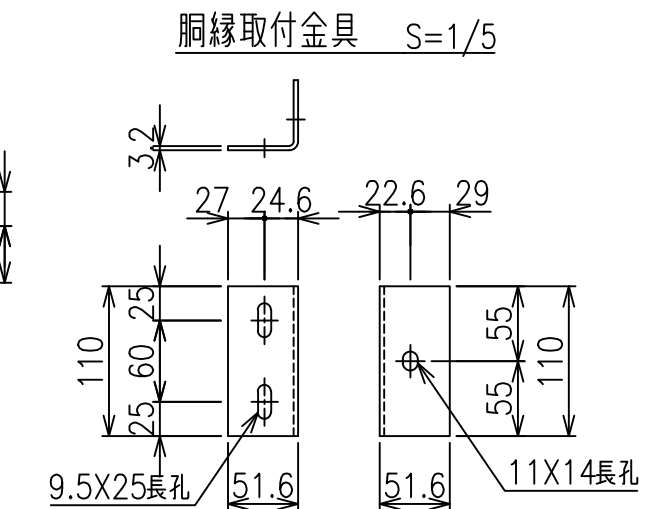

SBフェンス耐震型(クロスタイプ)  
(スーフライント) H-150

\*出力する用紙サイズにより、表示された縮尺とは異なる場合があります。