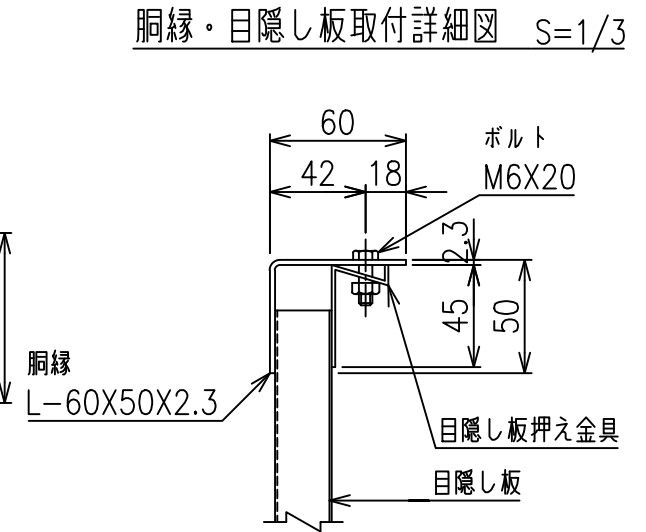

SBフェンス耐震型(クロスタイプ)  
(スーフライント) H-150

\*出力する用紙サイズにより、表示された縮尺とは異なる場合があります。