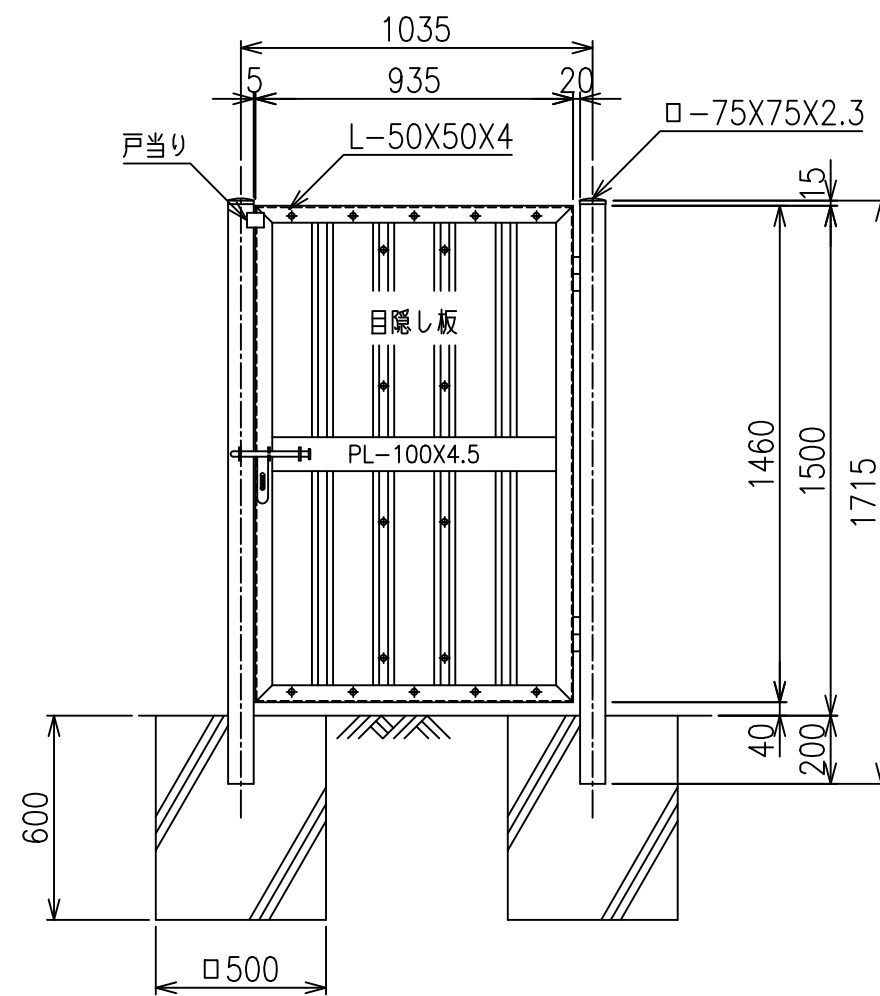

片開き門扉 S=1/20  
H-150,W-100

施錠詳細図 S=1/8

\*出力する用紙サイズにより、表示された縮尺とは異なる場合があります。