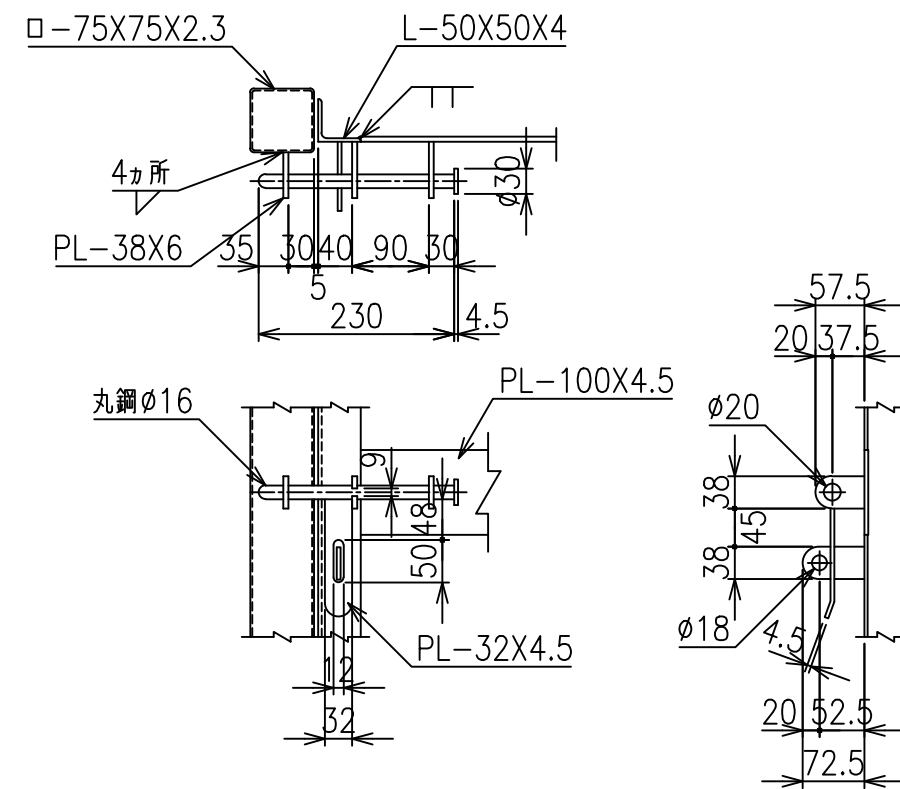

片開き門扉 S=1/20  
H-150,W-100

施錠詳細図 S=1/8

\*出力する用紙サイズにより、表示された縮尺とは異なる場合があります。