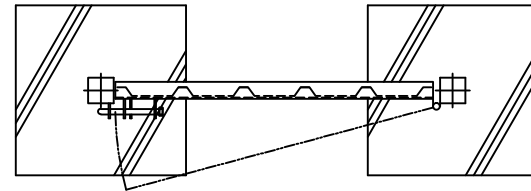

片開き門扉 S=1/20  
H-150,W-100

施錠詳細図 S=1/8

\*出力する用紙サイズにより、表示された縮尺とは異なる場合があります。