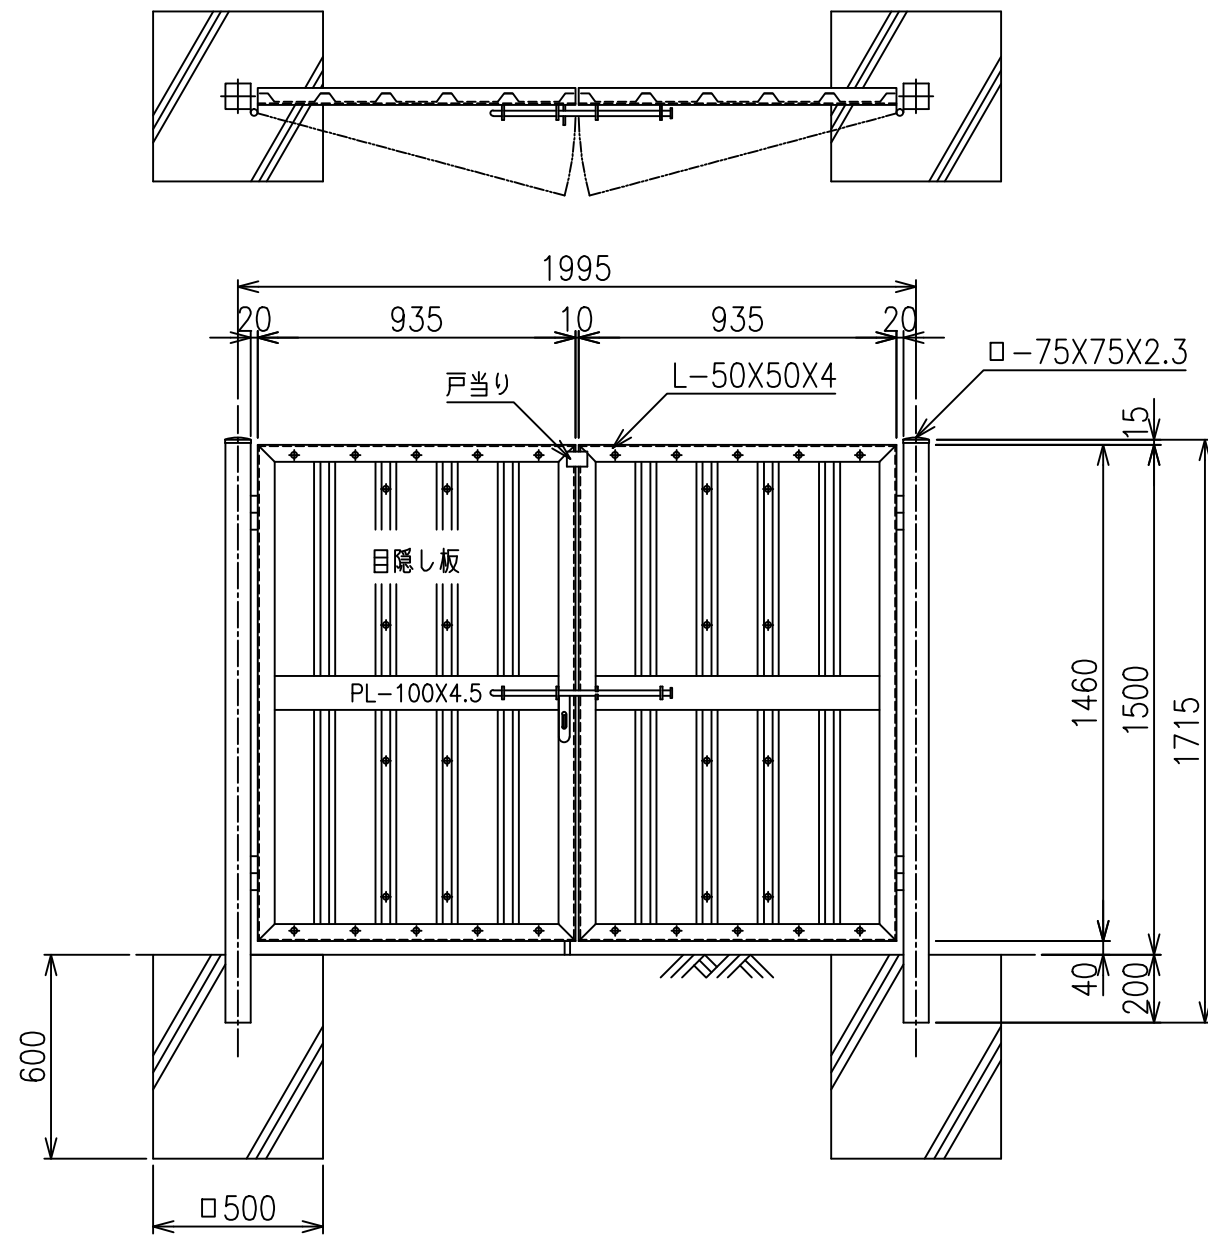

両開き門扉 S=1/20
H-150,W-200

施錠詳細図 S=1/8

*出力する用紙サイズにより、表示された縮尺とは異なる場合があります。