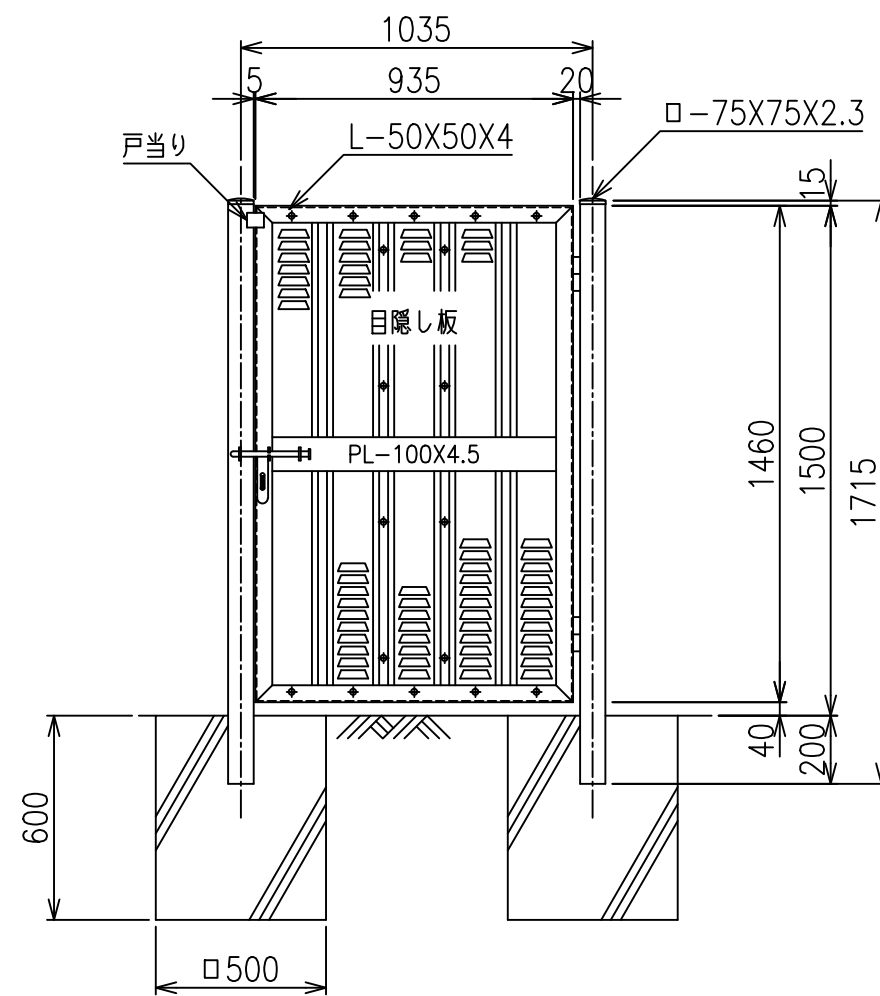

片開き門扉 S=1/20  
H-150,W-100

施錠詳細図 S=1/8

\*出力する用紙サイズにより、表示された縮尺とは異なる場合があります。