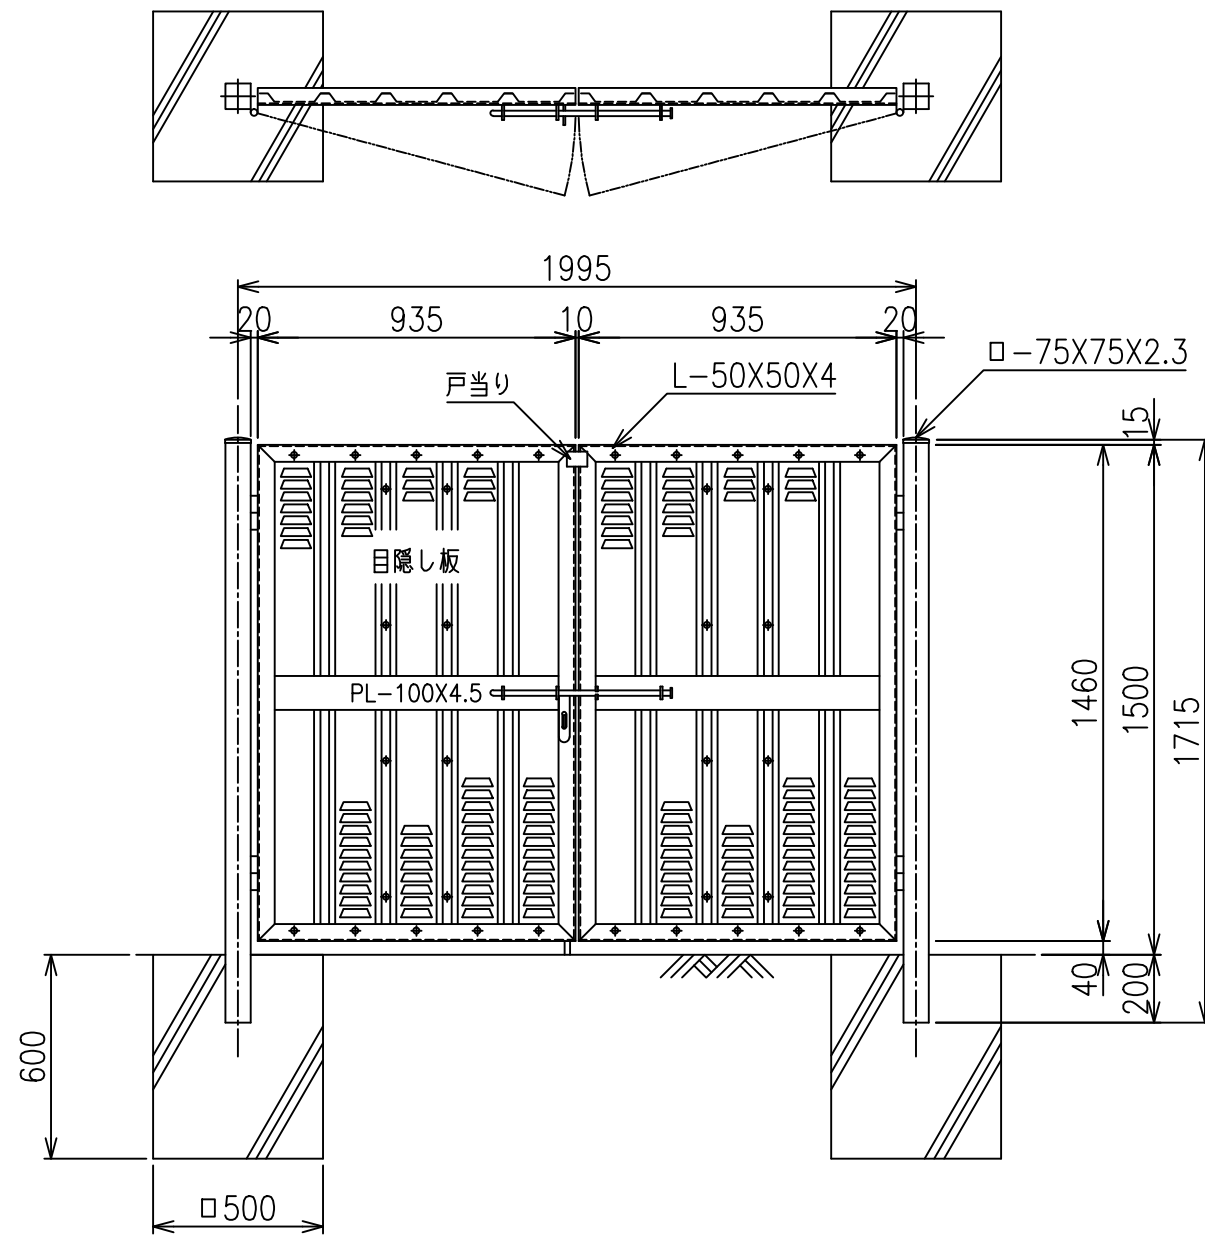

両開き門扉 S=1/20
H-150,W-200

施錠詳細図 S=1/8

*出力する用紙サイズにより、表示された縮尺とは異なる場合があります。