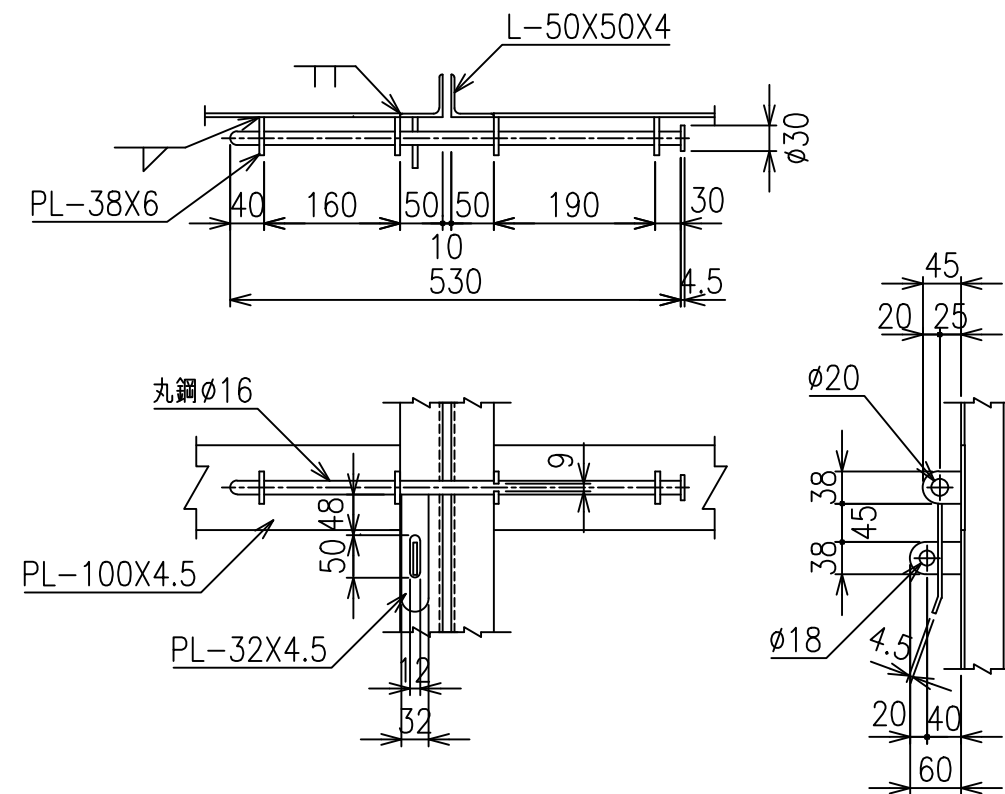

両開き門扉 S=1/20
H-150,W-200

施錠詳細図 S=1/8

*出力する用紙サイズにより、表示された縮尺とは異なる場合があります。