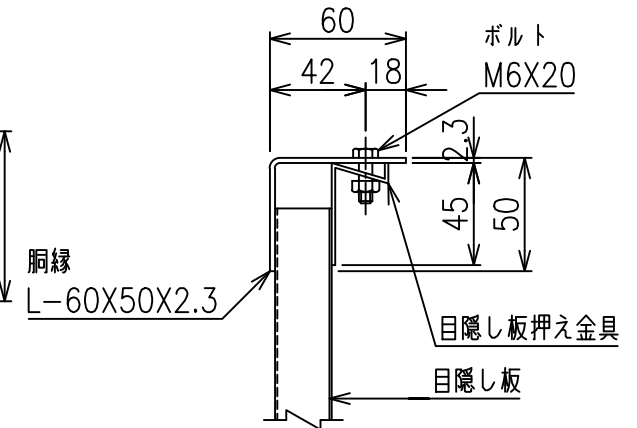

SBフェンス耐震型(スリットタイプ)
(スーフ・フ・ラインド) H-150

胴縁・目隠し板取付詳細図 S=1/3

*出力する用紙サイズにより、表示された縮尺とは異なる場合があります。