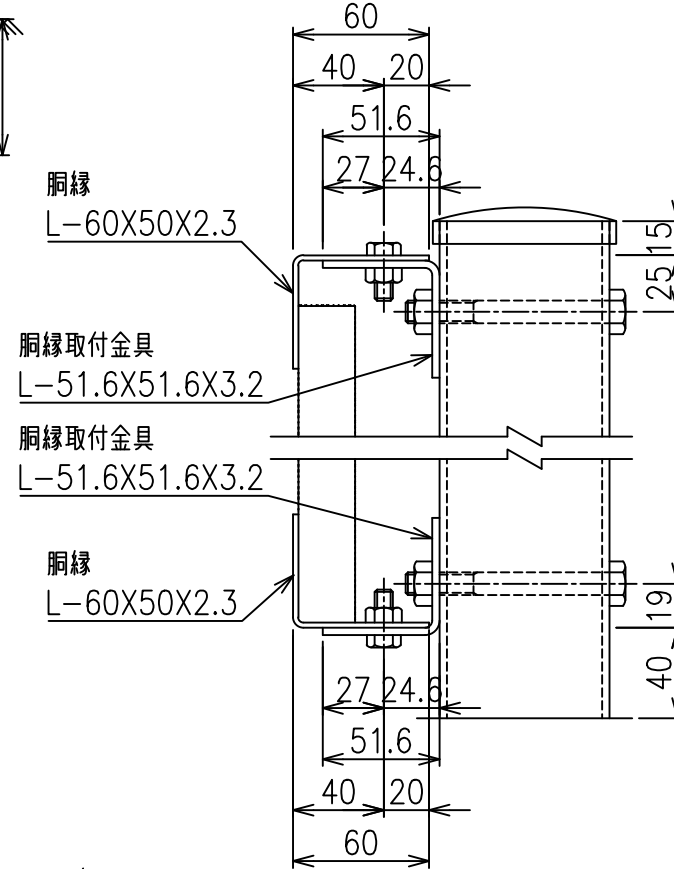

SBフェンス耐震型(スリットタイプ)
(スーフ・フ・ラインド) H-150

胴縁・目隠し板取付詳細図 S=1/3

*出力する用紙サイズにより、表示された縮尺とは異なる場合があります。