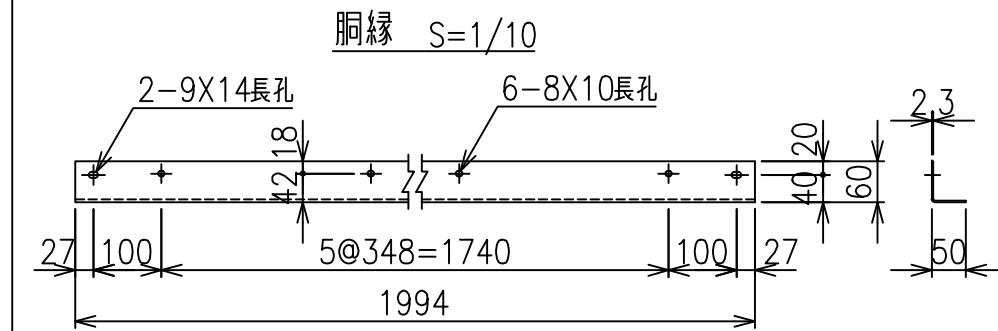

SBフェンス耐震型(スリットタイプ)
(スーフ・フ・ラインド) H-150

胴縁・目隠し板取付詳細図 S=1/3

*出力する用紙サイズにより、表示された縮尺とは異なる場合があります。