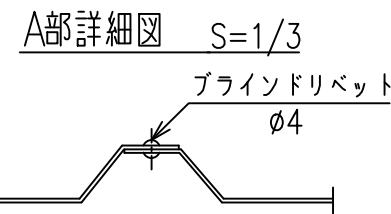

SBフェンス耐震型(スリットタイプ)
(スーフ・フ・ラインド) H-150

胴縁・目隠し板取付詳細図 S=1/3

*出力する用紙サイズにより、表示された縮尺とは異なる場合があります。