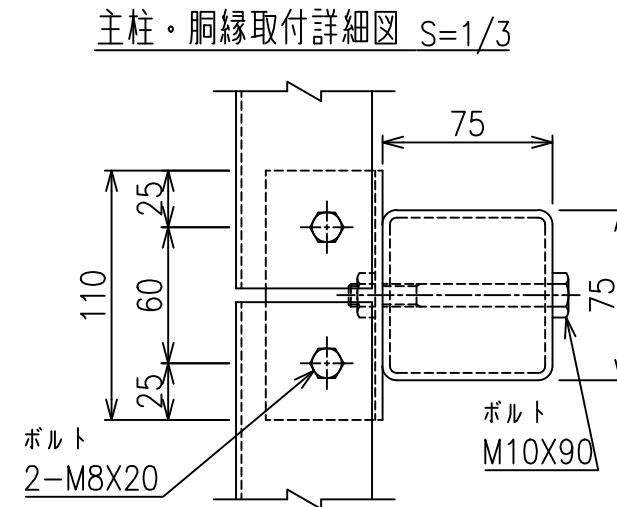

SBフェンス耐震型(スリットタイプ)
(スーフ・フ・ラインド) H-150

胴縁・目隠し板取付詳細図 S=1/3

*出力する用紙サイズにより、表示された縮尺とは異なる場合があります。