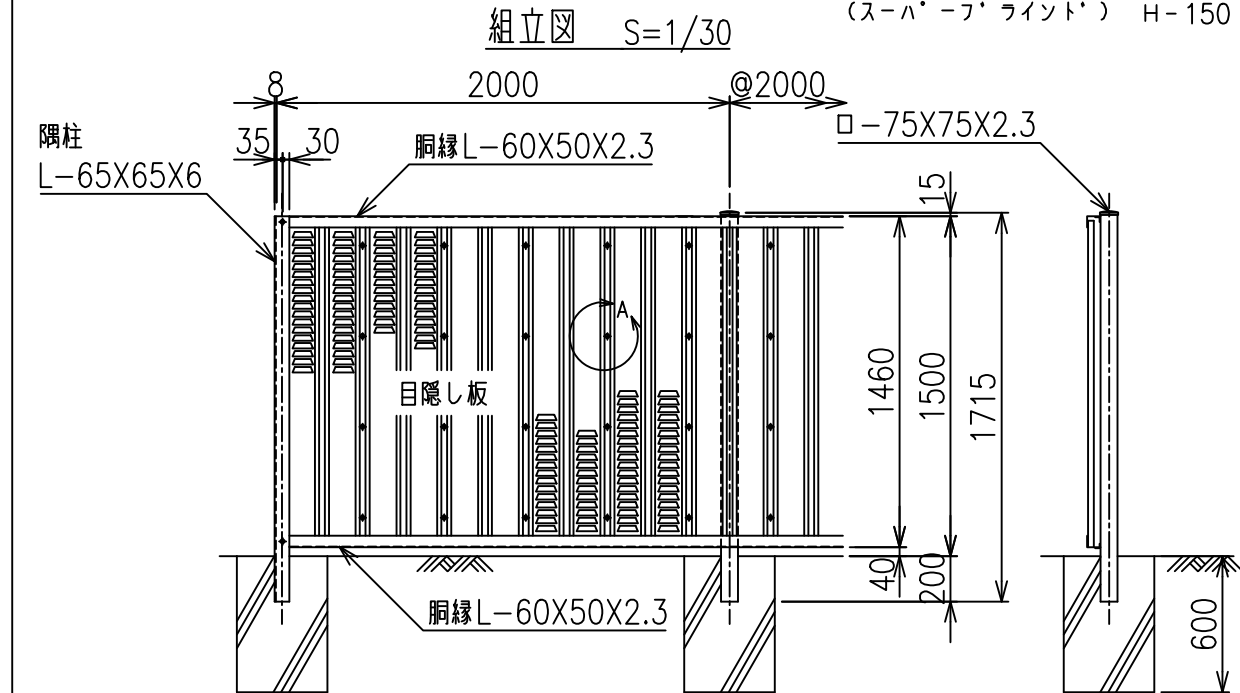

SBフェンス耐震型(スリットタイプ)
(スーフ・フ・ラインド) H-150

胴縁・目隠し板取付詳細図 S=1/3

*出力する用紙サイズにより、表示された縮尺とは異なる場合があります。