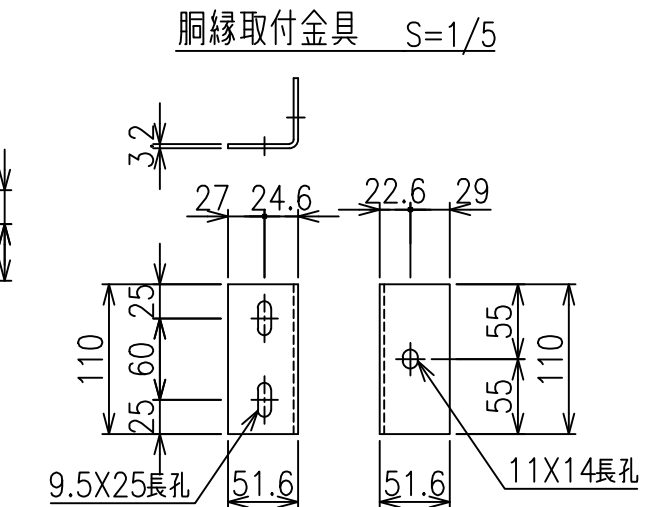

SBフェンス耐震型(スリットタイプ)
(スーフ・フ・ラインド) H-150

胴縁・目隠し板取付詳細図 S=1/3

*出力する用紙サイズにより、表示された縮尺とは異なる場合があります。