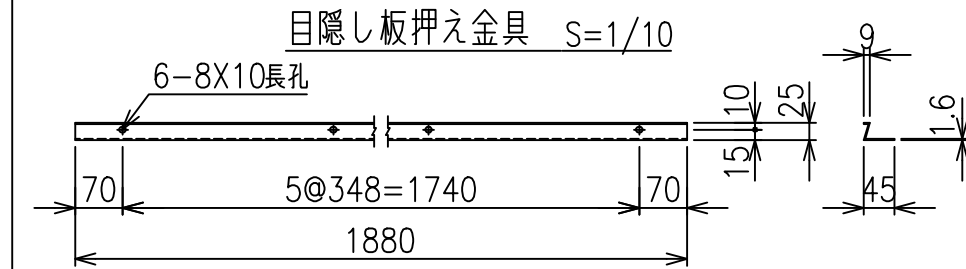

SBフェンス耐震型(スリットタイプ)
(スーフ・フ・ラインド) H-150

胴縁・目隠し板取付詳細図 S=1/3

*出力する用紙サイズにより、表示された縮尺とは異なる場合があります。