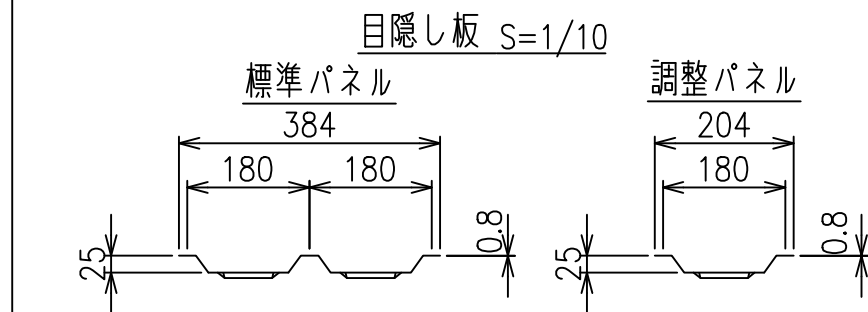

SBフェンス耐震型(スリットタイプ)
(スーフ・フ・ラインド) H-150

胴縁・目隠し板取付詳細図 S=1/3

*出力する用紙サイズにより、表示された縮尺とは異なる場合があります。