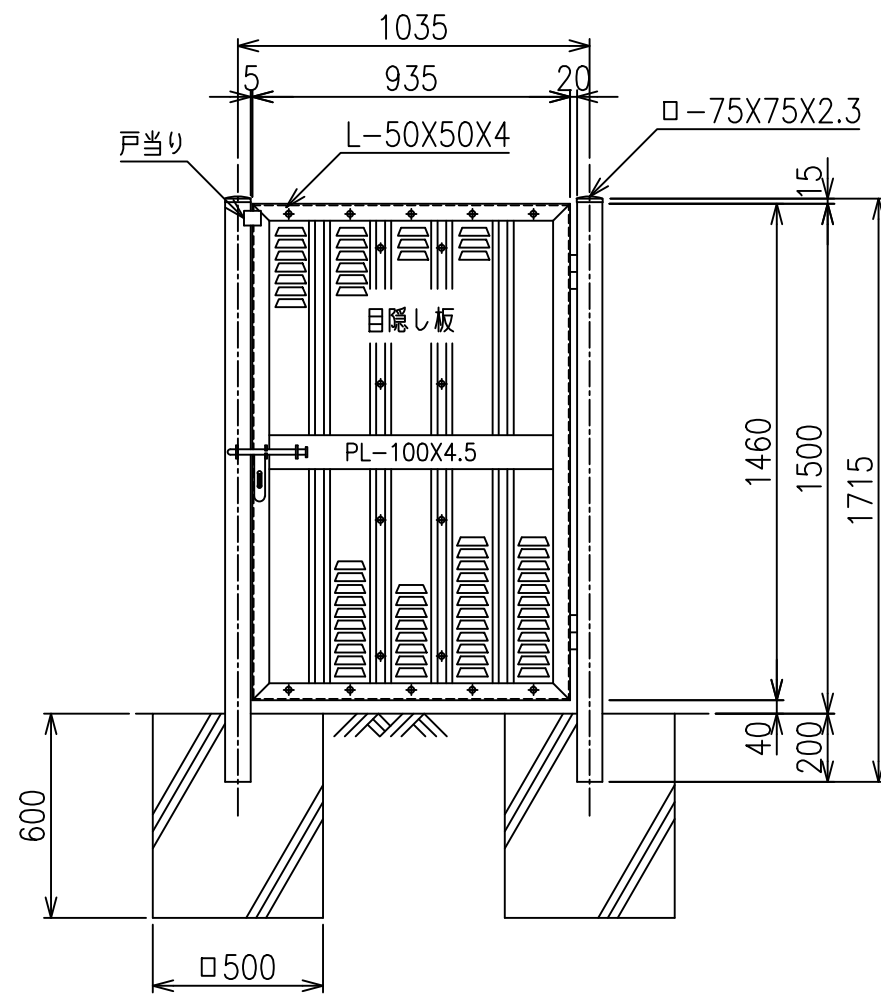

片開き門扉 S=1/20
H-150,W-100

施錠詳細図 S=1/8

*出力する用紙サイズにより、表示された縮尺とは異なる場合があります。