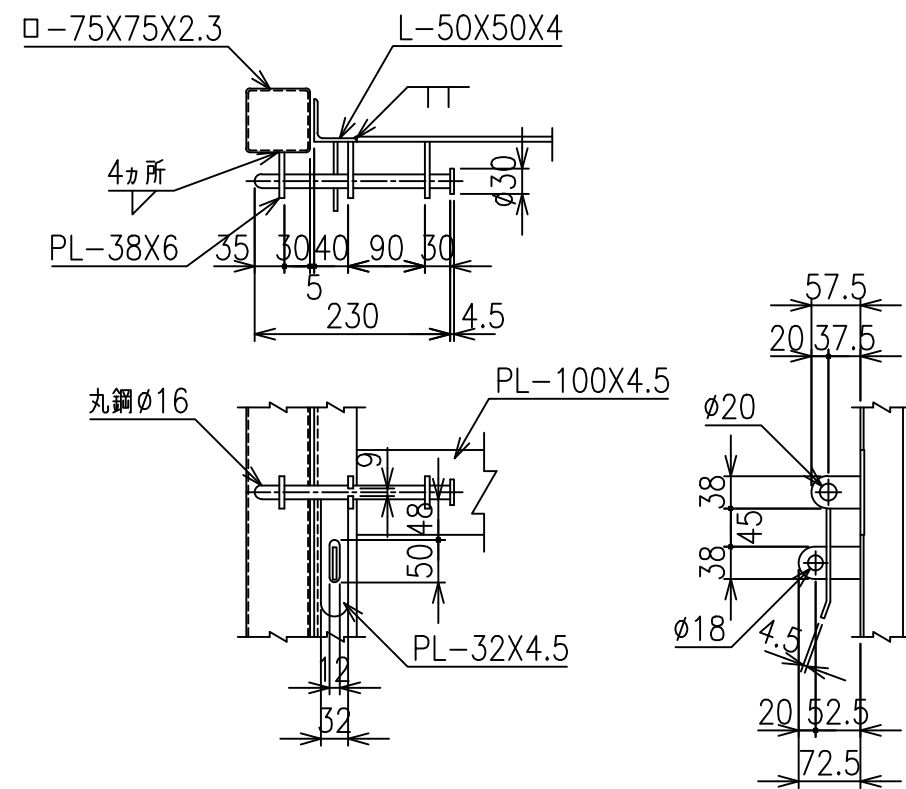

片開き門扉 S=1/20
H-150,W-100

施錠詳細図 S=1/8

*出力する用紙サイズにより、表示された縮尺とは異なる場合があります。