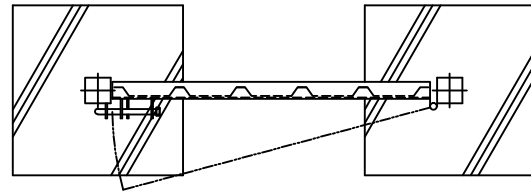

片開き門扉 S=1/20
H-150,W-100

施錠詳細図 S=1/8

*出力する用紙サイズにより、表示された縮尺とは異なる場合があります。