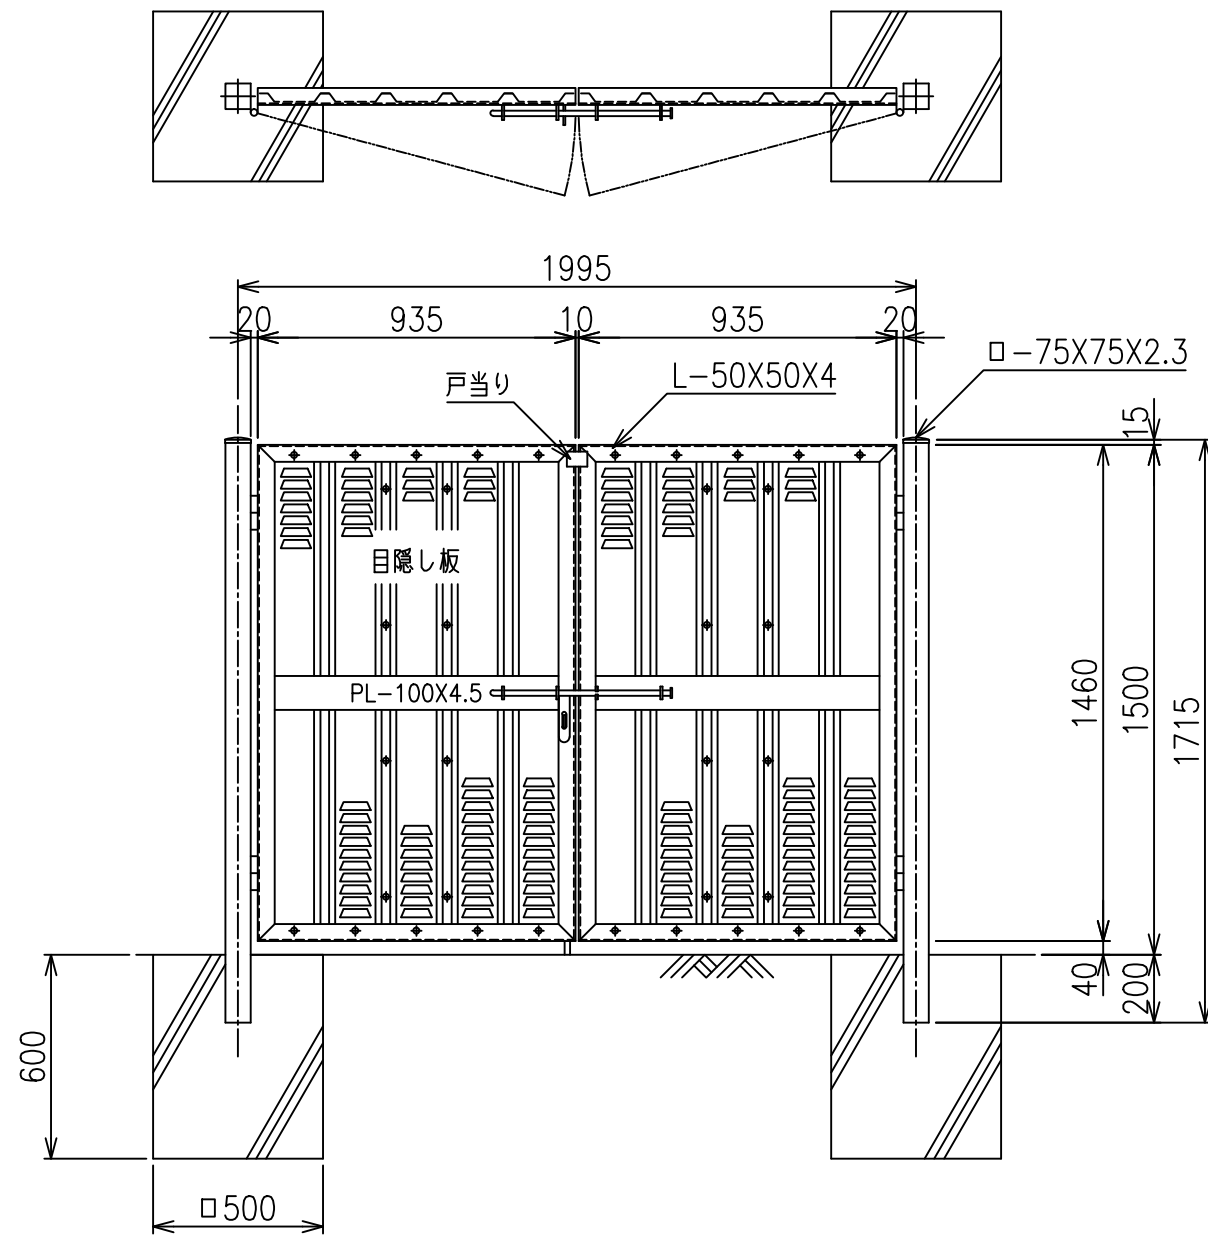

両開き門扉 S=1/20
H-150,W-200

施錠詳細図 S=1/8

*出力する用紙サイズにより、表示された縮尺とは異なる場合があります。