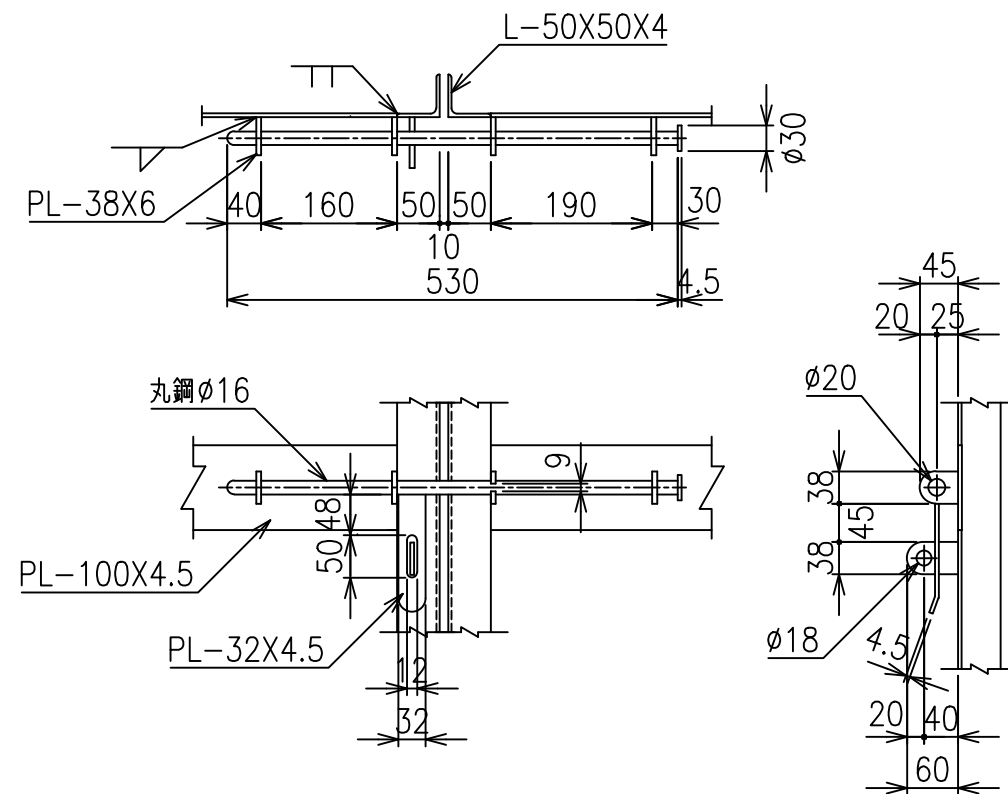

両開き門扉 S=1/20
H-150,W-200

施錠詳細図 S=1/8

*出力する用紙サイズにより、表示された縮尺とは異なる場合があります。