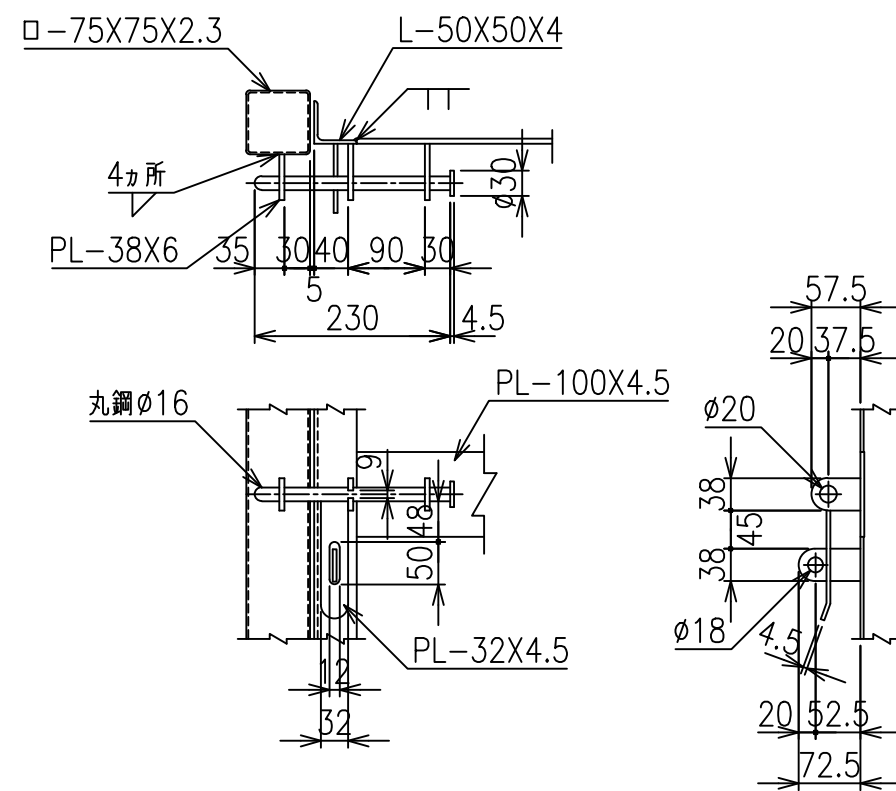

片開き門扉 S=1/20
H-180,W-100

施錠詳細図 S=1/8

*出力する用紙サイズにより、表示された縮尺とは異なる場合があります。