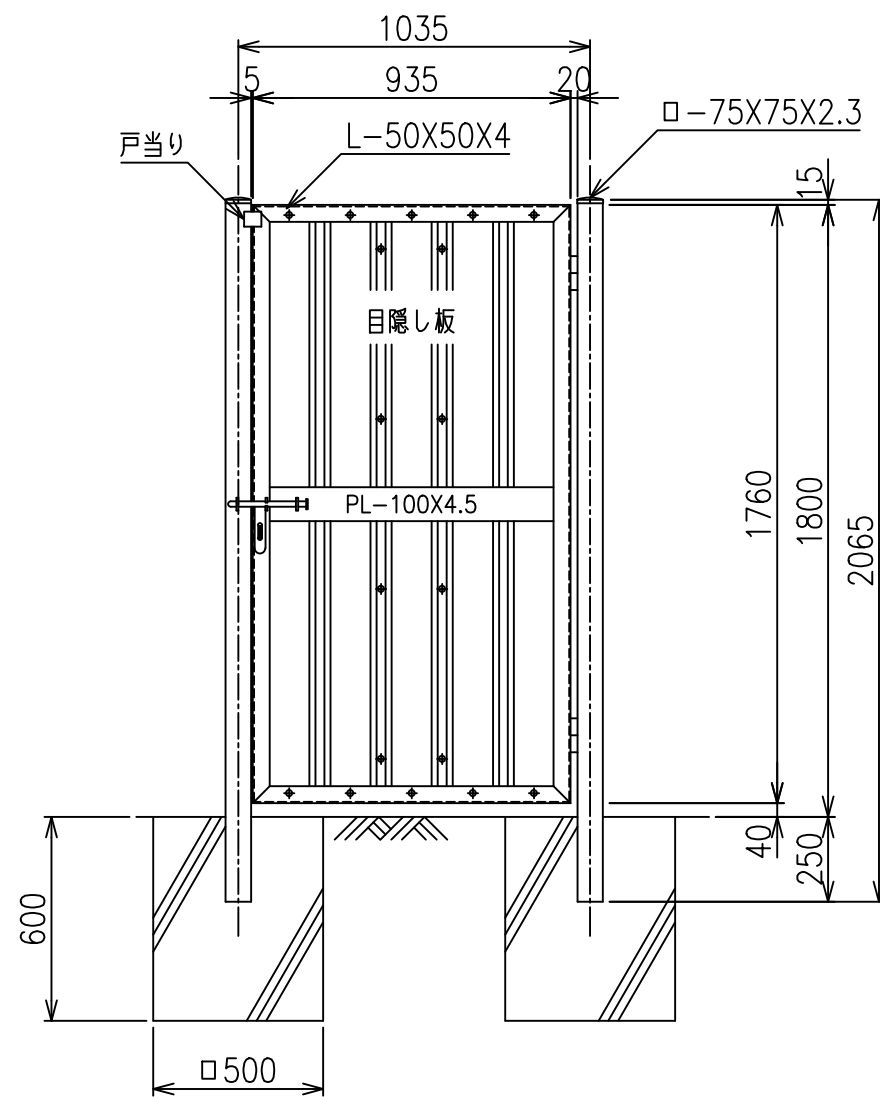

片開き門扉 S=1/20
H-180,W-100

施錠詳細図 S=1/8

*出力する用紙サイズにより、表示された縮尺とは異なる場合があります。