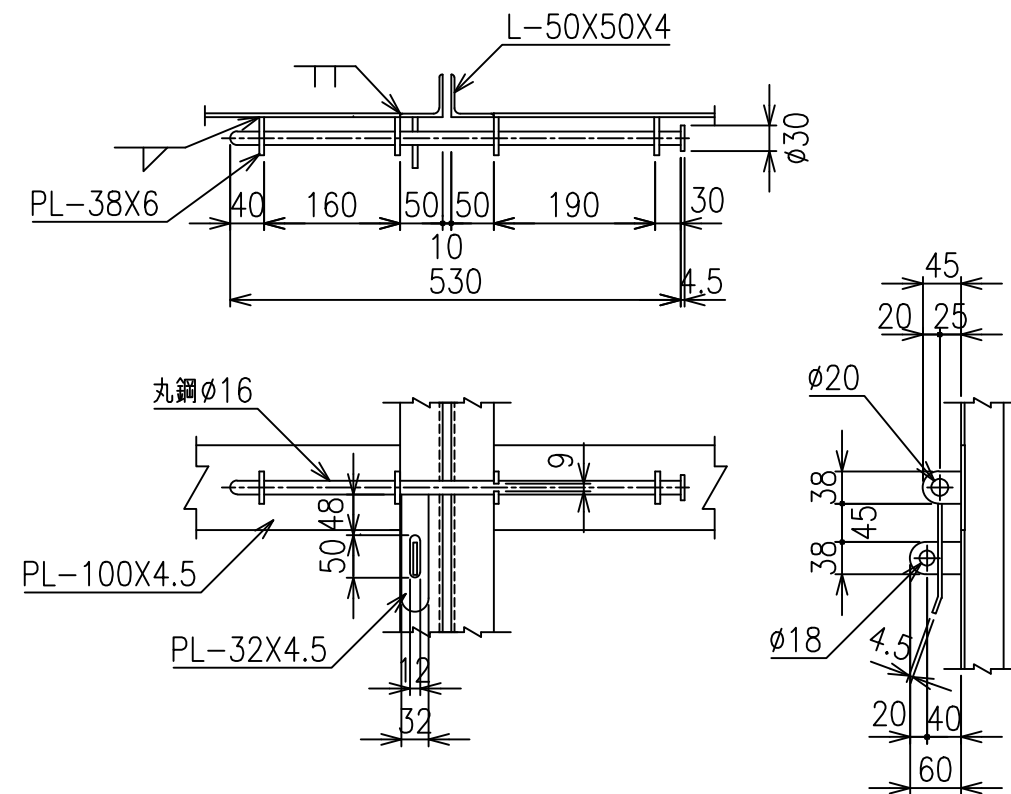

両開き門扉 S=1/20  
H-180,W-200

施錠詳細図 S=1/8

\*出力する用紙サイズにより、表示された縮尺とは異なる場合があります。