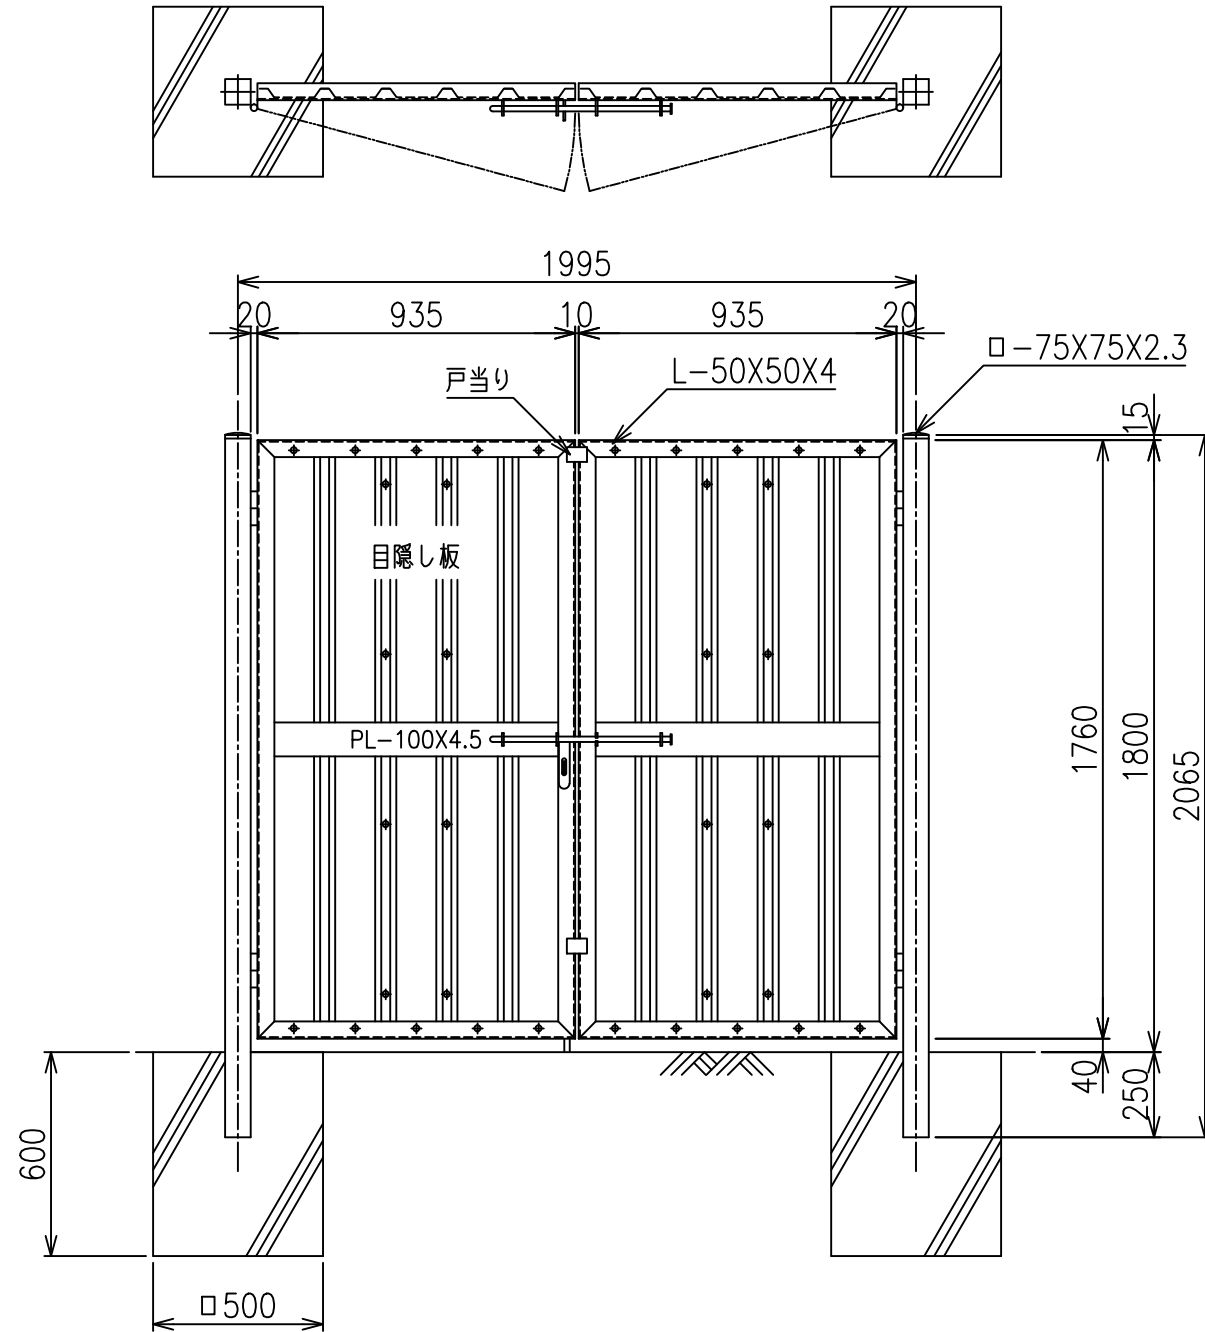

両開き門扉 S=1/20  
H-180,W-200

施錠詳細図 S=1/8

\*出力する用紙サイズにより、表示された縮尺とは異なる場合があります。