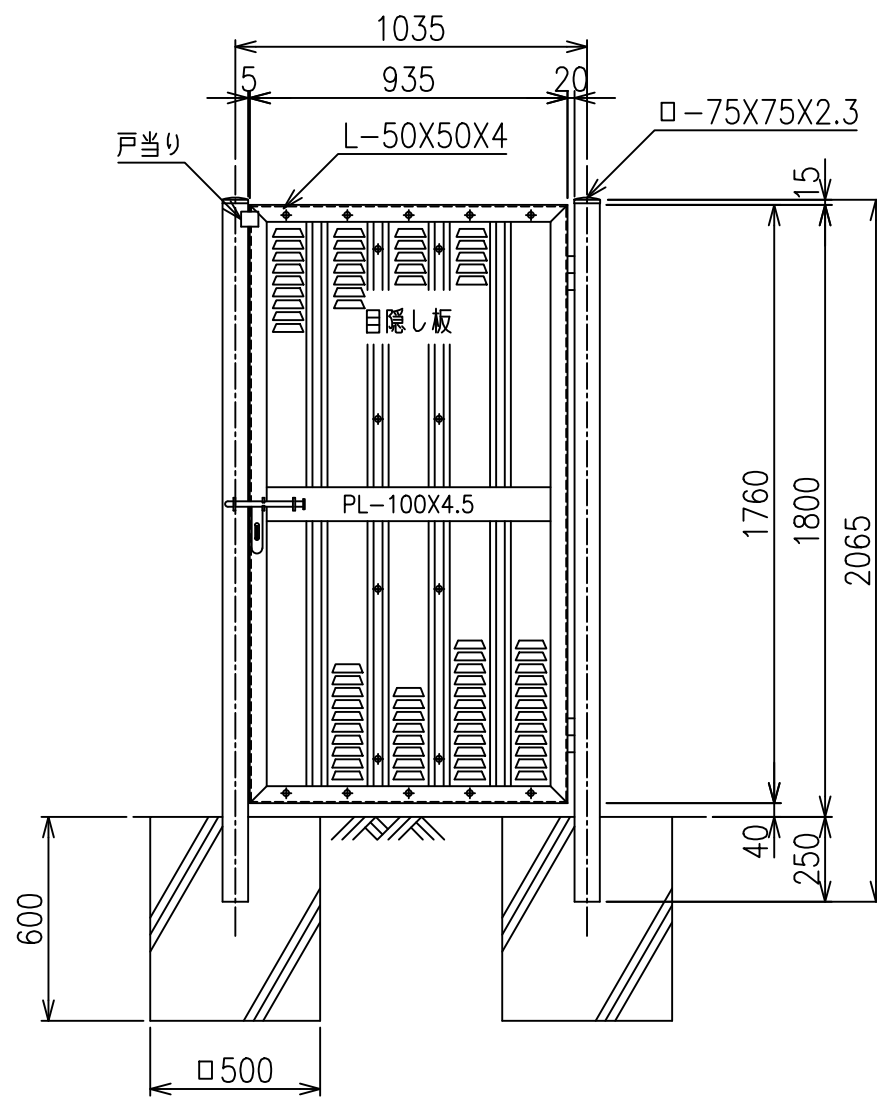

片開き門扉 S=1/20
H-180,W-100

施錠詳細図 S=1/8

*出力する用紙サイズにより、表示された縮尺とは異なる場合があります。