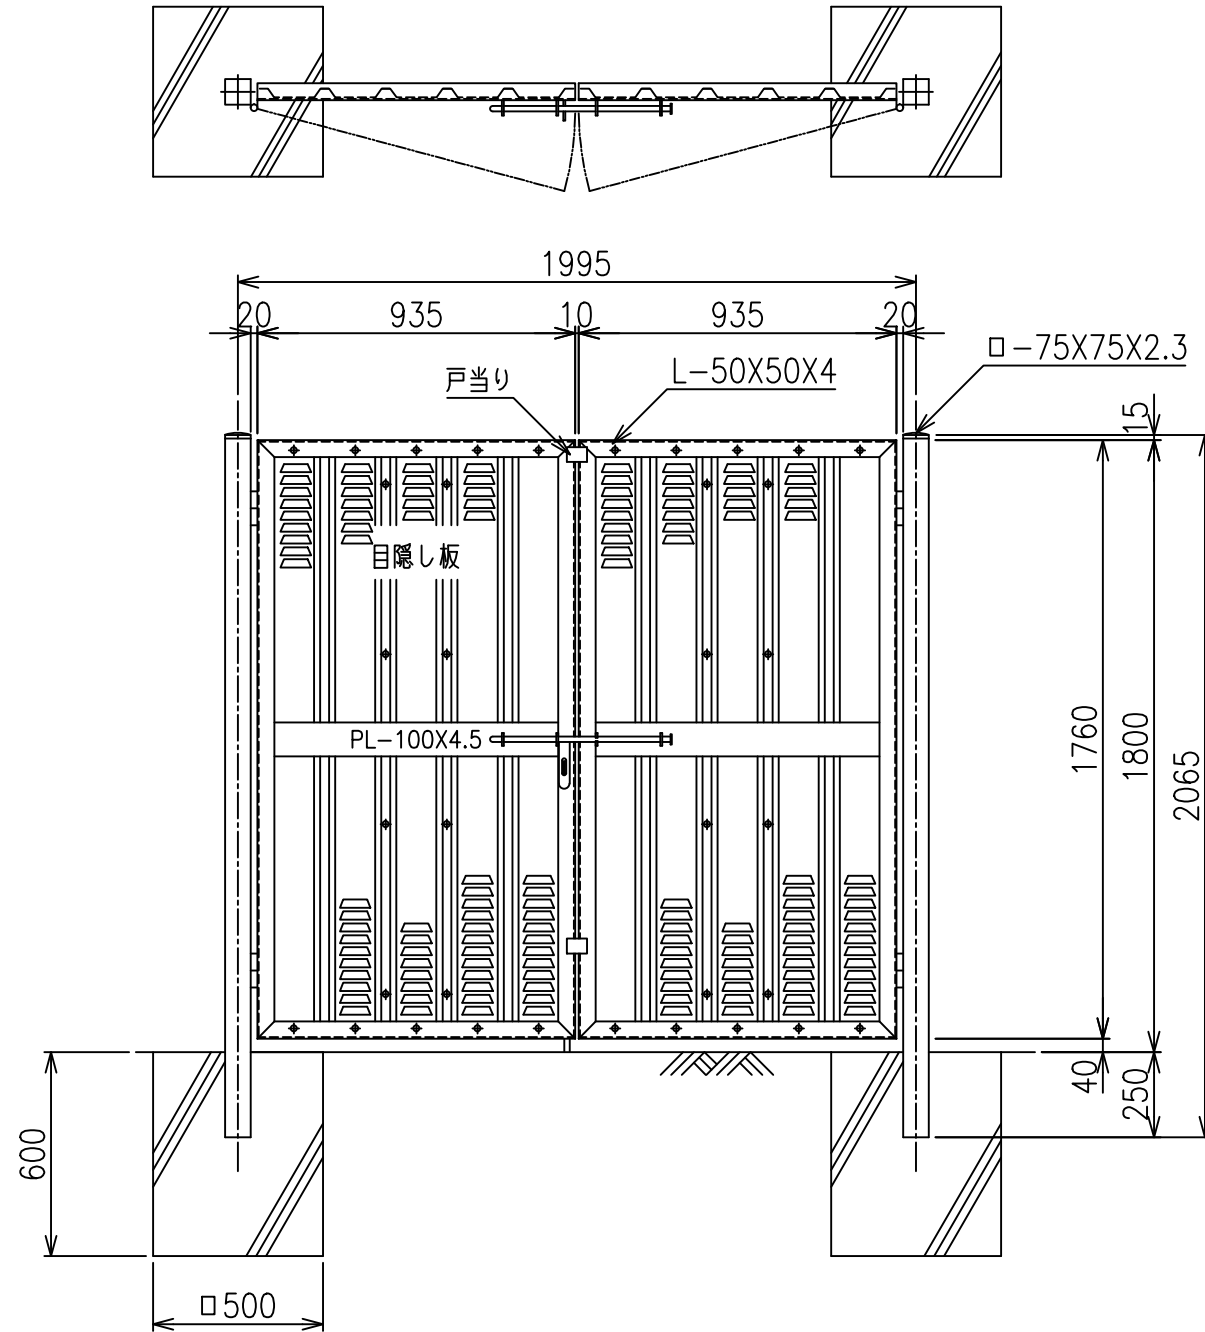

両開き門扉 S=1/20
H-180,W-200

施錠詳細図 S=1/8

*出力する用紙サイズにより、表示された縮尺とは異なる場合があります。