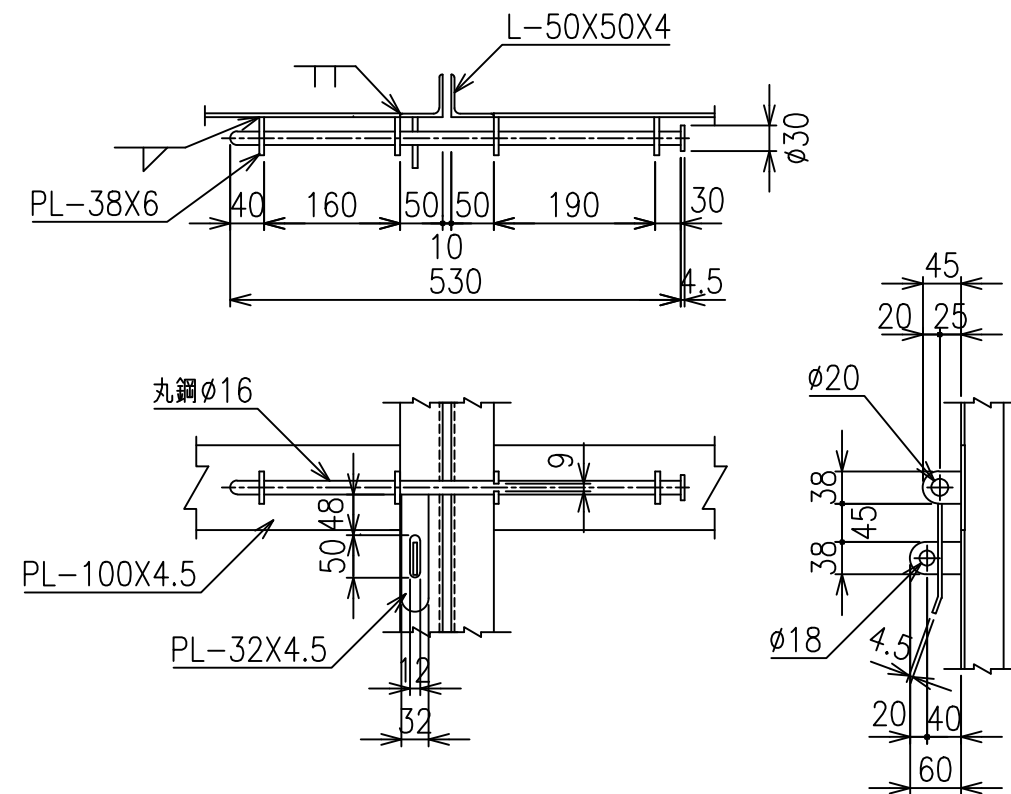

両開き門扉 S=1/20
H-180,W-200

施錠詳細図 S=1/8

*出力する用紙サイズにより、表示された縮尺とは異なる場合があります。