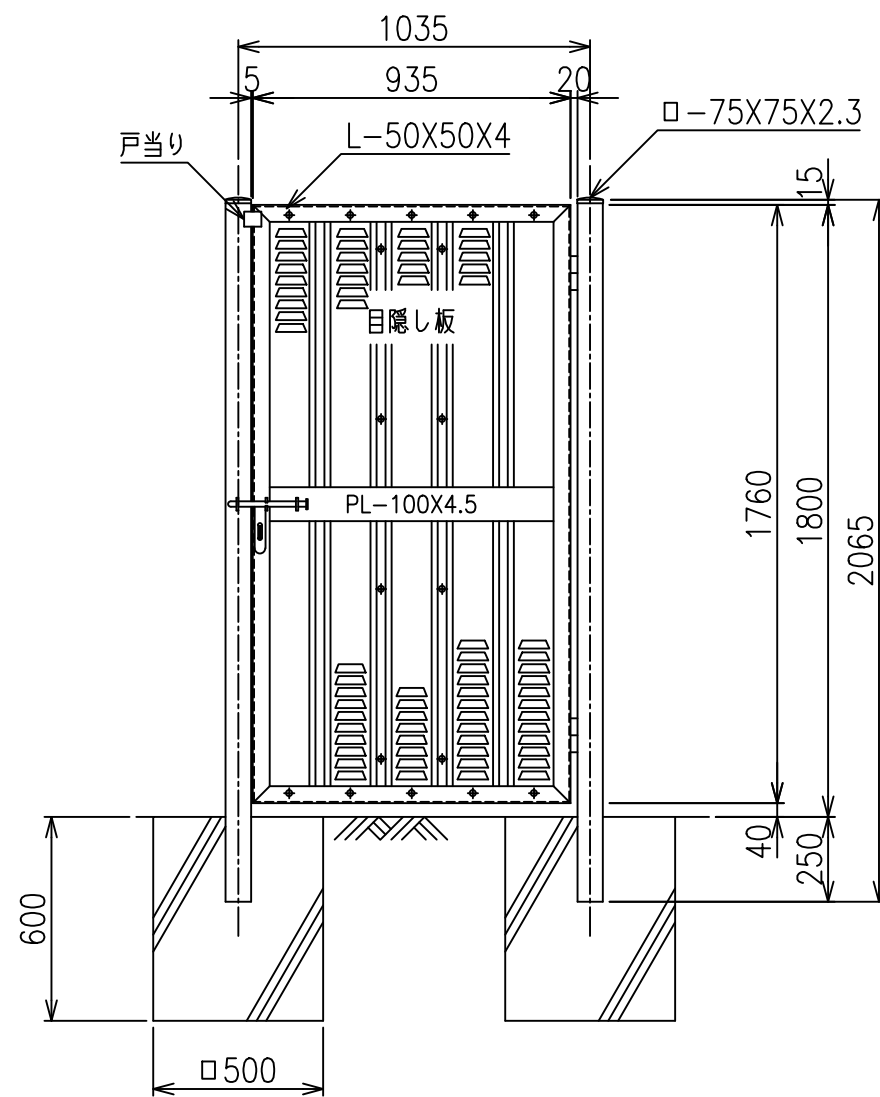

片開き門扉 S=1/20
H-180,W-100

施錠詳細図 S=1/8

*出力する用紙サイズにより、表示された縮尺とは異なる場合があります。