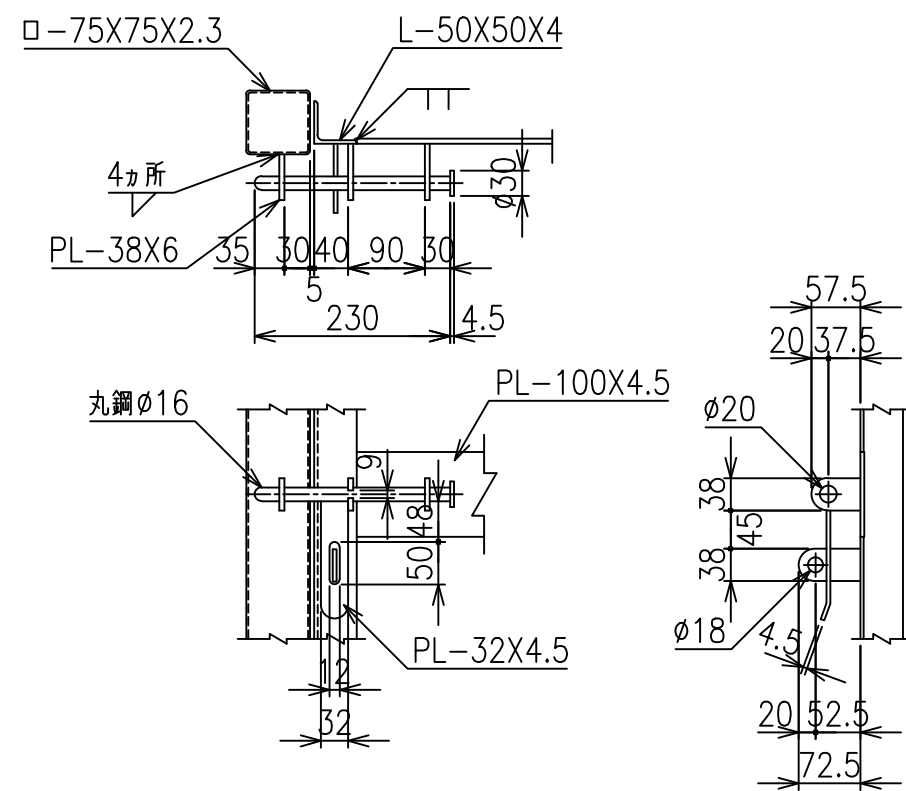

片開き門扉 S=1/20
H-180,W-100

施錠詳細図 S=1/8

*出力する用紙サイズにより、表示された縮尺とは異なる場合があります。