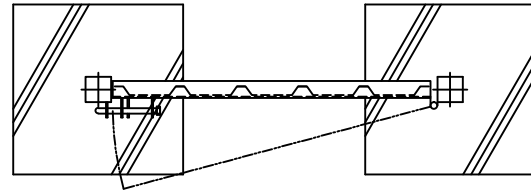

片開き門扉 S=1/20
H-180,W-100

施錠詳細図 S=1/8

*出力する用紙サイズにより、表示された縮尺とは異なる場合があります。