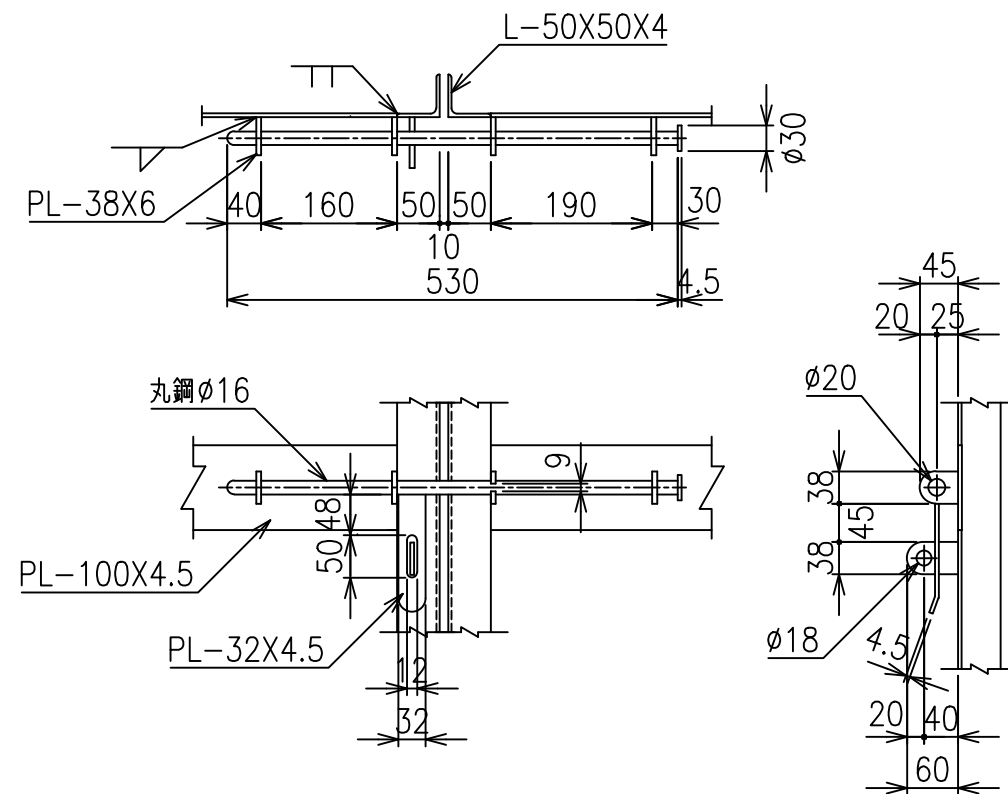

両開き門扉 S=1/20
H-180,W-200

施錠詳細図 S=1/8

*出力する用紙サイズにより、表示された縮尺とは異なる場合があります。