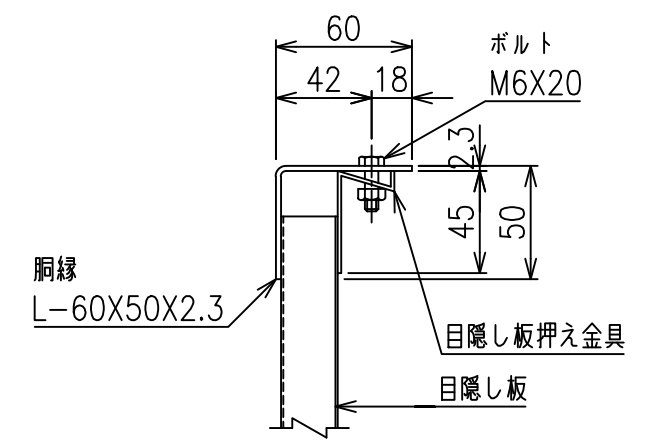

SBフェンス耐震型(クロスタイプ)  
(スーパーライト) H-90

主柱・胴縁取付詳細図 S=1/3

胴縁・目隠し板取付詳細図 S=1/3

\*出力する用紙サイズにより、表示された縮尺とは異なる場合があります。