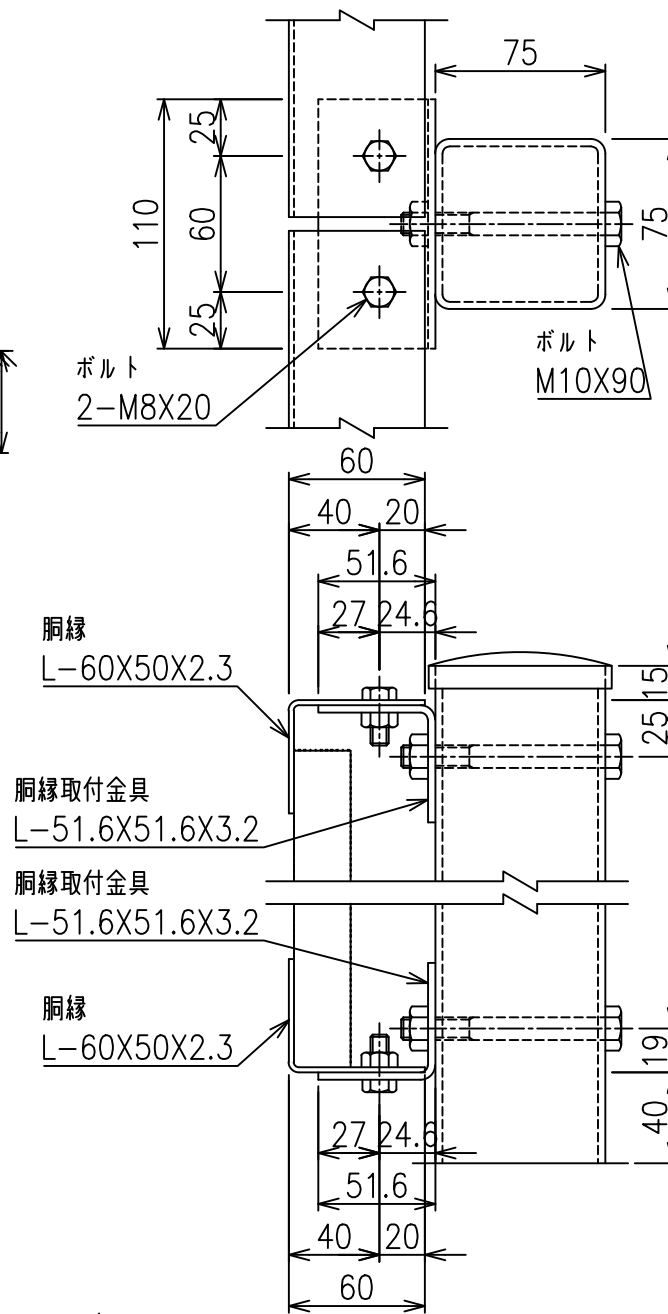

SBフェンス耐震型(クロスタイプ)  
(スーパーライト) H-90

主柱・胴縁取付詳細図 S=1/3

胴縁・目隠し板取付詳細図 S=1/3

\*出力する用紙サイズにより、表示された縮尺とは異なる場合があります。