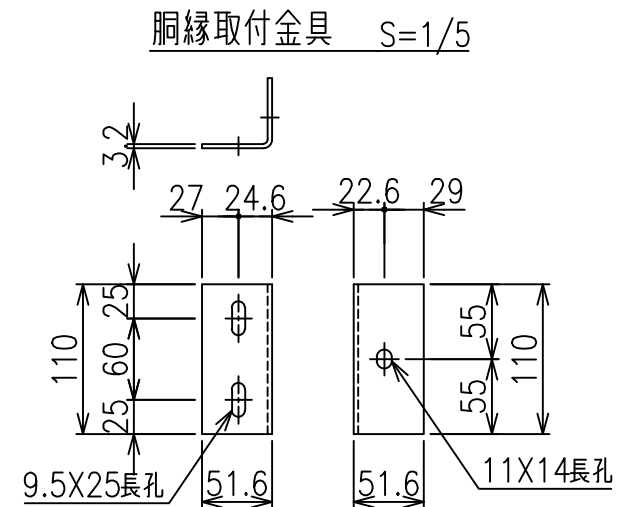

SBフェンス耐震型(クロスタイプ)  
(スーパーライト) H-90

主柱・胴縁取付詳細図 S=1/3

胴縁・目隠し板取付詳細図 S=1/3

\*出力する用紙サイズにより、表示された縮尺とは異なる場合があります。