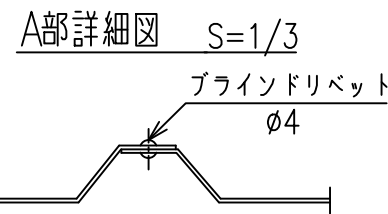

SBフェンス耐震型(クロスタイプ)  
(スーパーライト) H-90

主柱・胴縁取付詳細図 S=1/3

胴縁・目隠し板取付詳細図 S=1/3

\*出力する用紙サイズにより、表示された縮尺とは異なる場合があります。