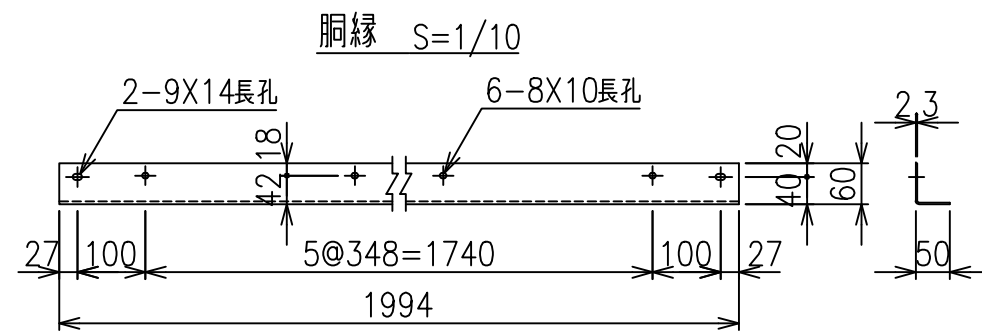

SBフェンス耐震型(クロスタイプ)  
(スーパーライト) H-90

主柱・胴縁取付詳細図 S=1/3

胴縁・目隠し板取付詳細図 S=1/3

\*出力する用紙サイズにより、表示された縮尺とは異なる場合があります。