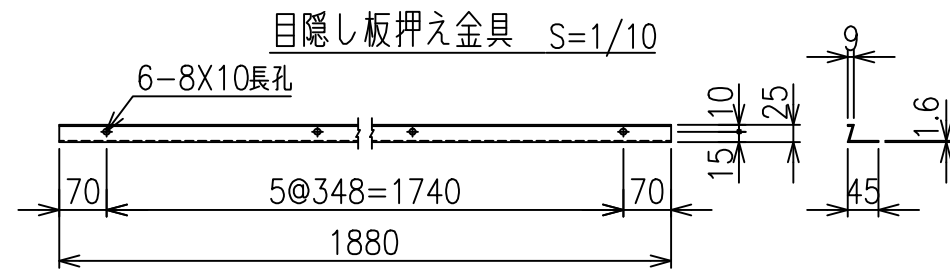

SBフェンス耐震型(クロスタイプ)  
(スーパーライト) H-90

主柱・胴縁取付詳細図 S=1/3

胴縁・目隠し板取付詳細図 S=1/3

\*出力する用紙サイズにより、表示された縮尺とは異なる場合があります。