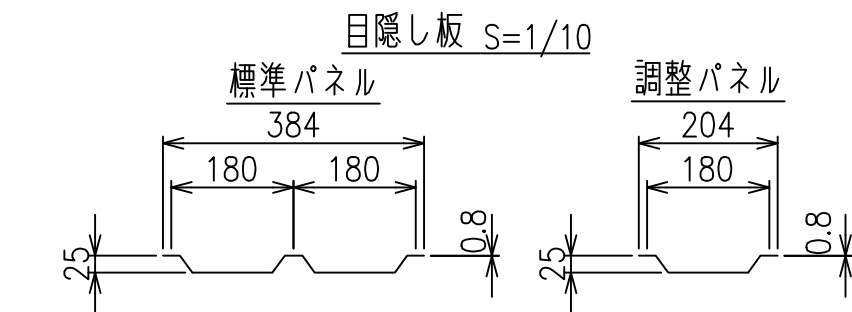

SBフェンス耐震型(クロスタイプ)  
(スーパーライト) H-90

主柱・胴縁取付詳細図 S=1/3

胴縁・目隠し板取付詳細図 S=1/3

\*出力する用紙サイズにより、表示された縮尺とは異なる場合があります。