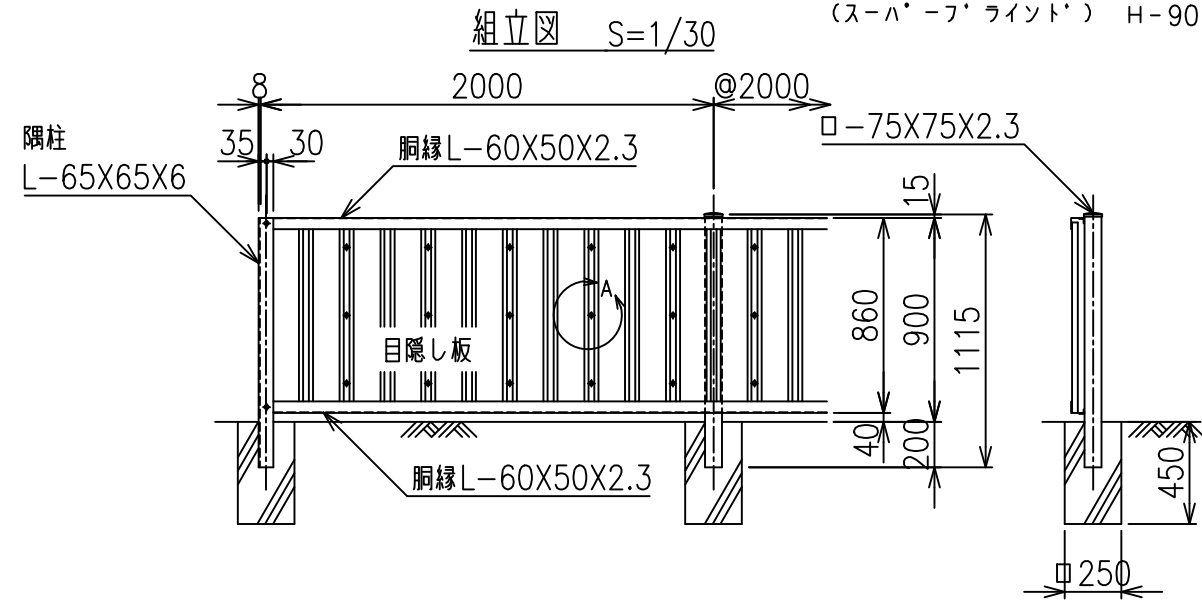

SBフェンス耐震型(クロスタイプ)  
(スーパーライト) H-90

主柱・胴縁取付詳細図 S=1/3

胴縁・目隠し板取付詳細図 S=1/3

\*出力する用紙サイズにより、表示された縮尺とは異なる場合があります。