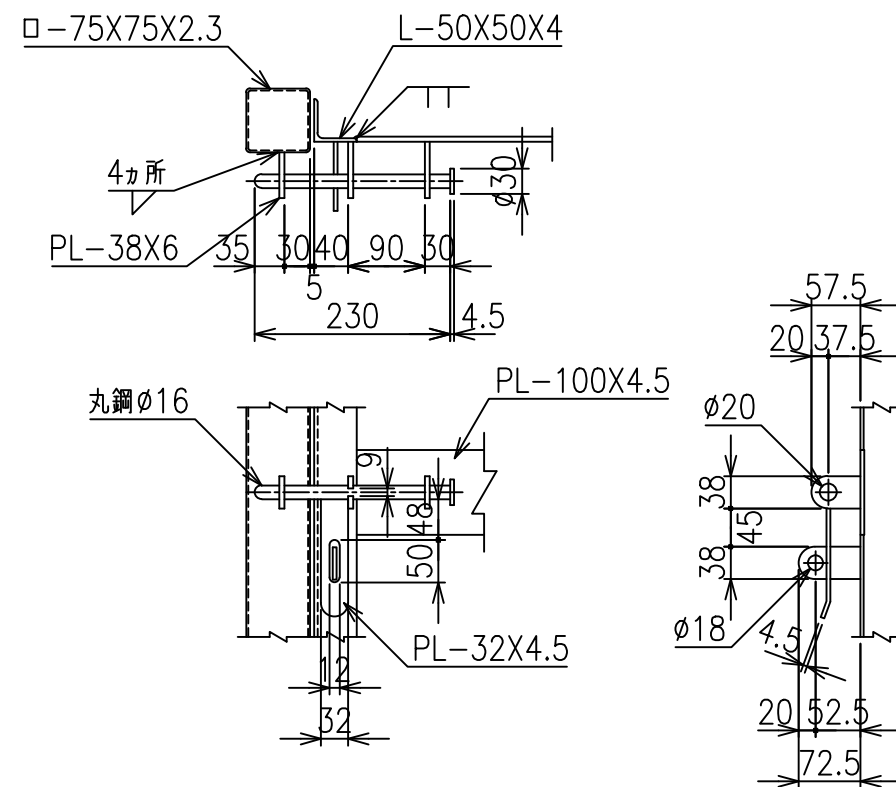

片開き門扉 S=1/20
H-90,W-100

施錠詳細図 S=1/8

*出力する用紙サイズにより、表示された縮尺とは異なる場合があります。