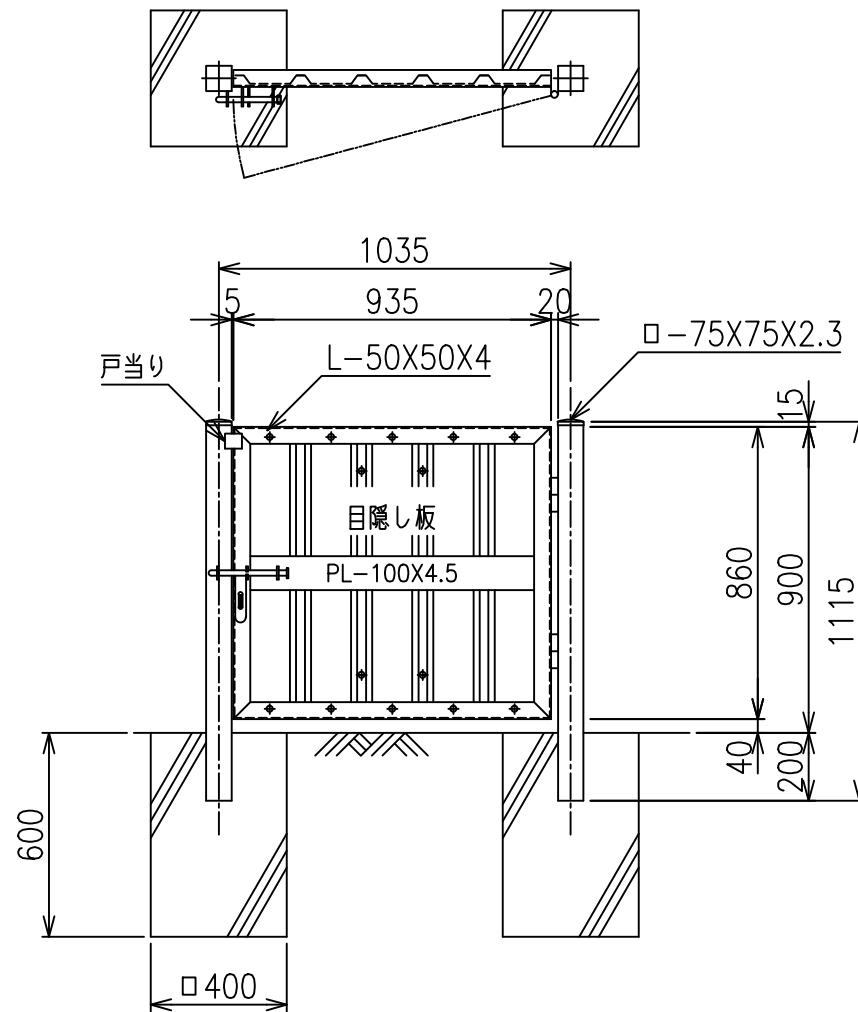

片開き門扉 S=1/20
H-90,W-100

施錠詳細図 S=1/8

*出力する用紙サイズにより、表示された縮尺とは異なる場合があります。