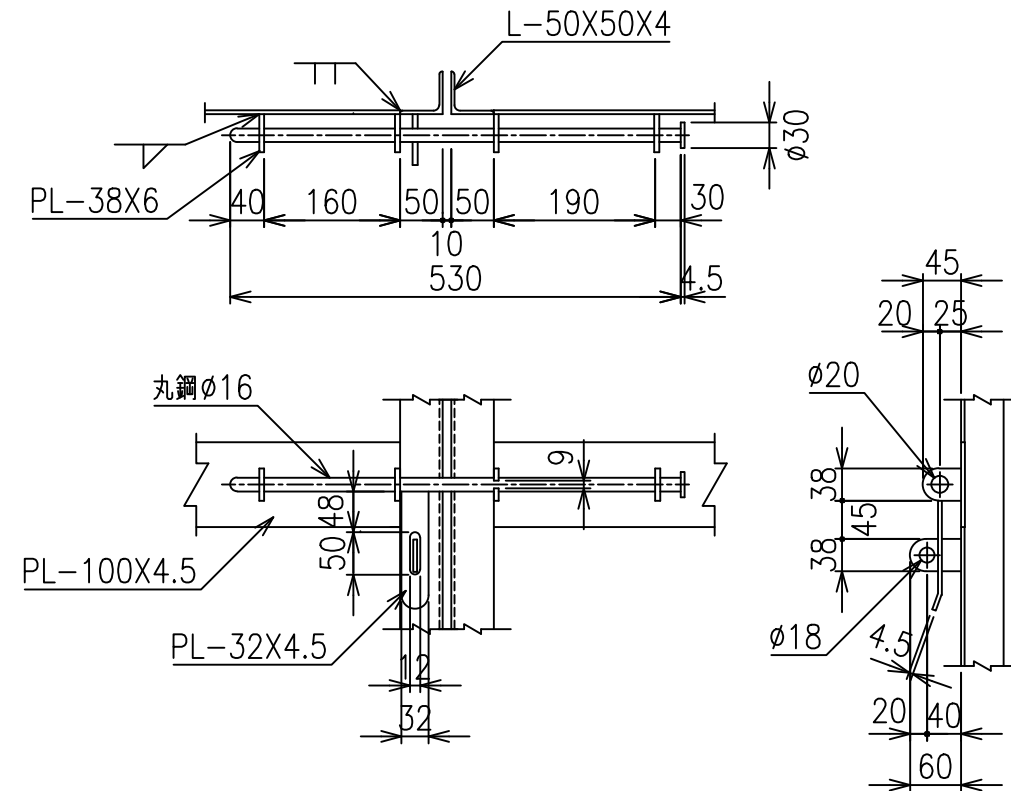

両開き門扉 S=1/20
H-90,W-200

施錠詳細図 S=1/8

*出力する用紙サイズにより、表示された縮尺とは異なる場合があります。