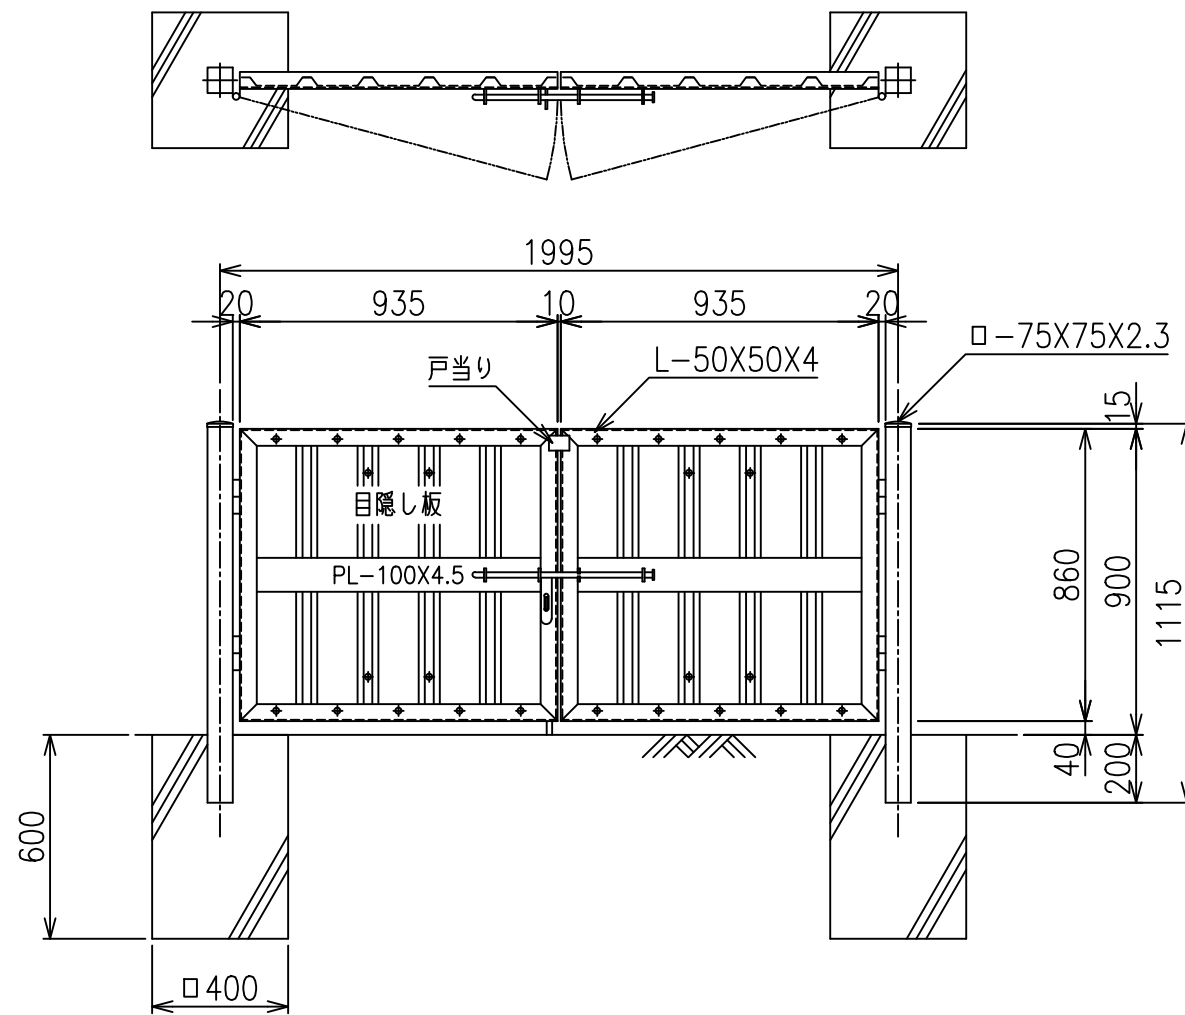

両開き門扉 S=1/20
H-90,W-200

施錠詳細図 S=1/8

*出力する用紙サイズにより、表示された縮尺とは異なる場合があります。