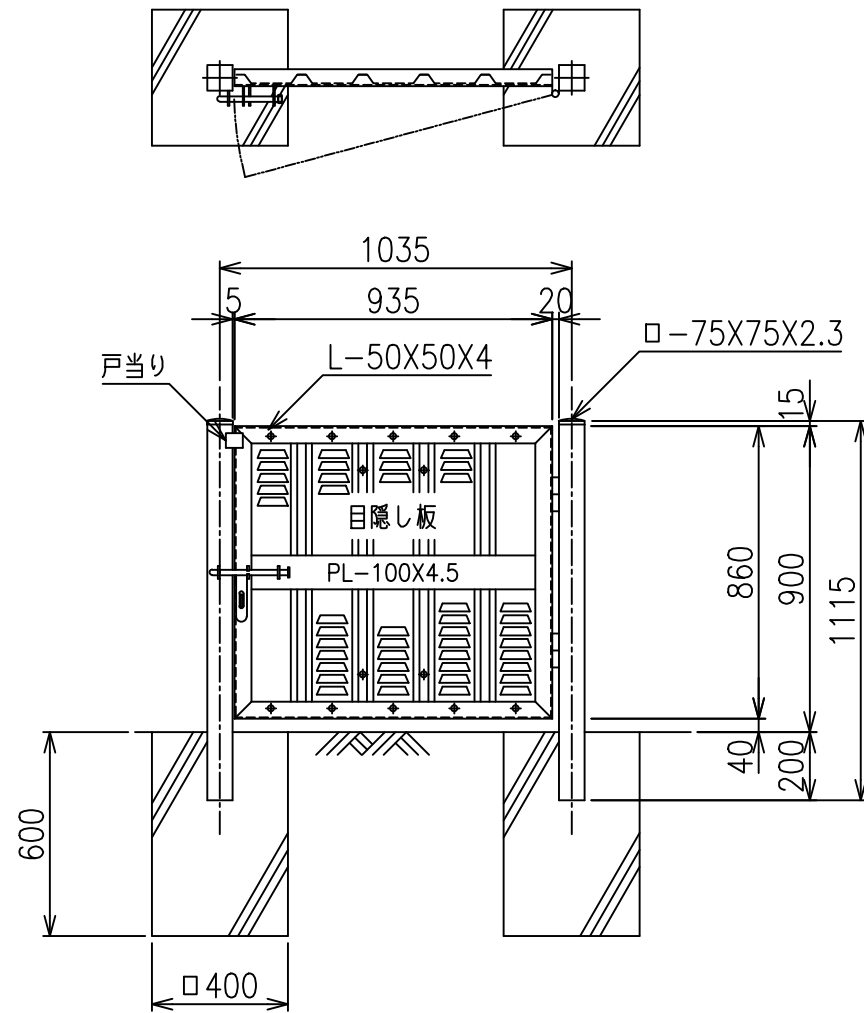

片開き門扉 S=1/20  
H-90,W-100

施錠詳細図 S=1/8

\*出力する用紙サイズにより、表示された縮尺とは異なる場合があります。