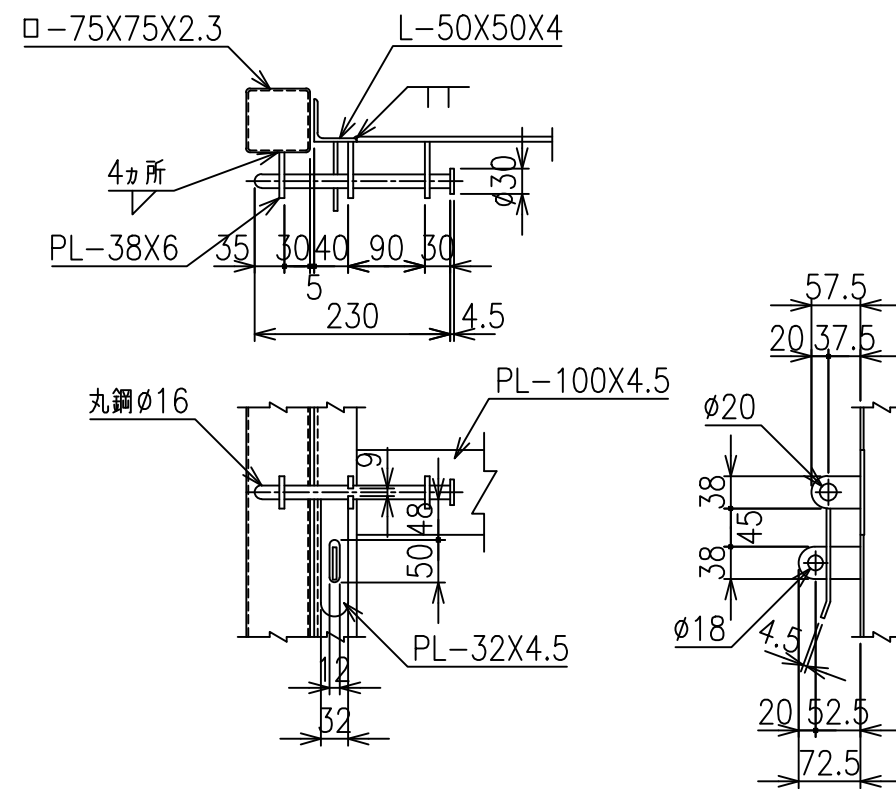

片開き門扉 S=1/20  
H-90,W-100

施錠詳細図 S=1/8

\*出力する用紙サイズにより、表示された縮尺とは異なる場合があります。