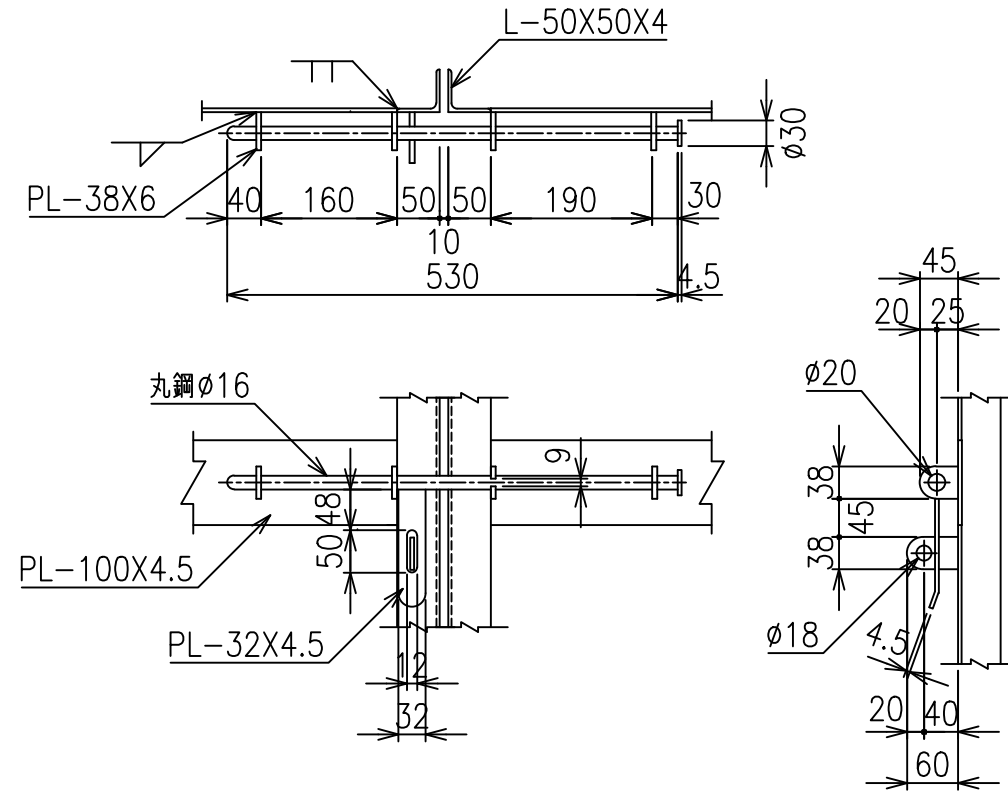

両開き門扉 S=1/20
H-90,W-200

施錠詳細図 S=1/8

*出力する用紙サイズにより、表示された縮尺とは異なる場合があります。