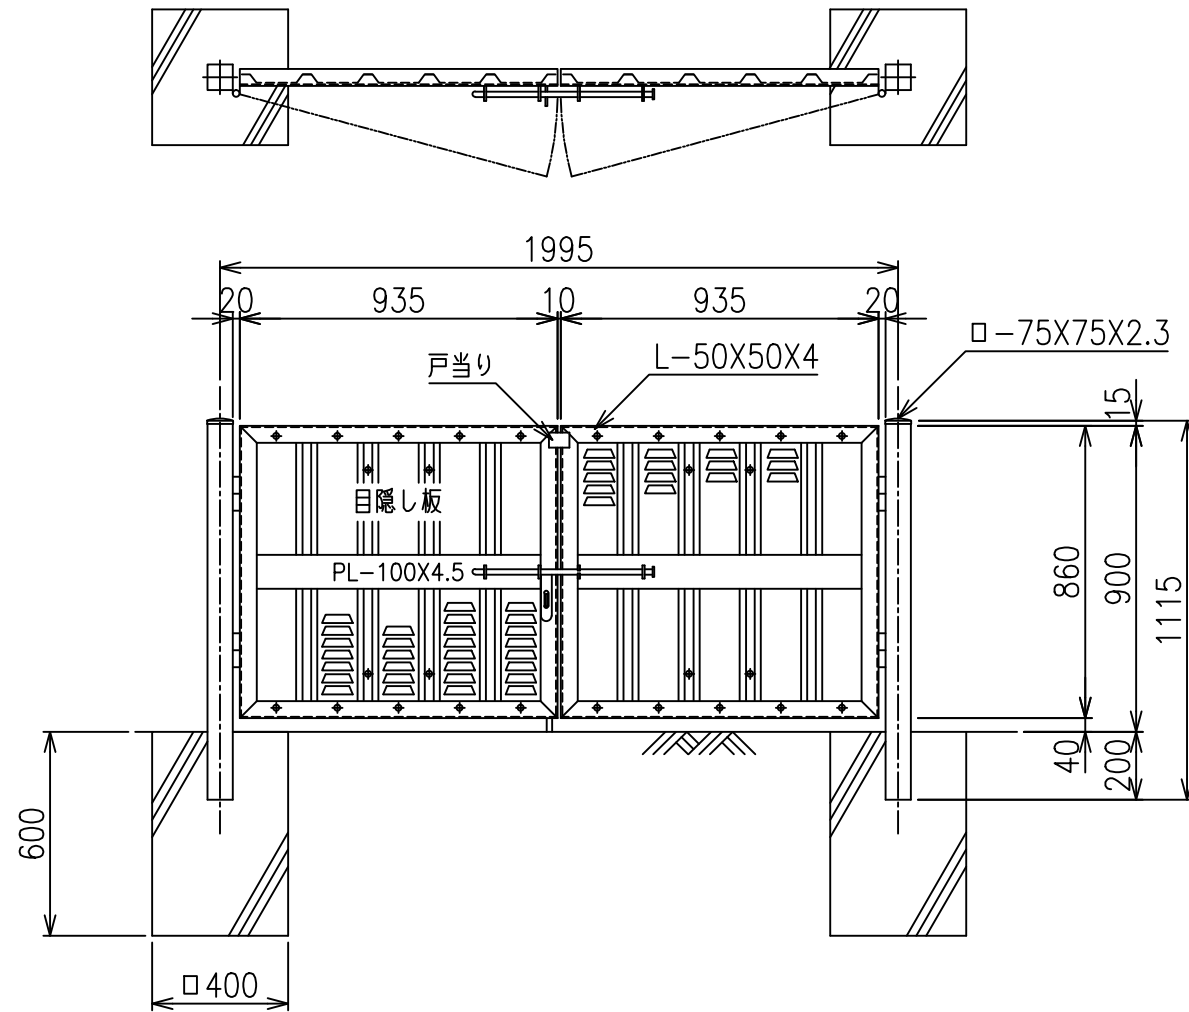

両開き門扉 S=1/20
H-90,W-200

施錠詳細図 S=1/8

*出力する用紙サイズにより、表示された縮尺とは異なる場合があります。