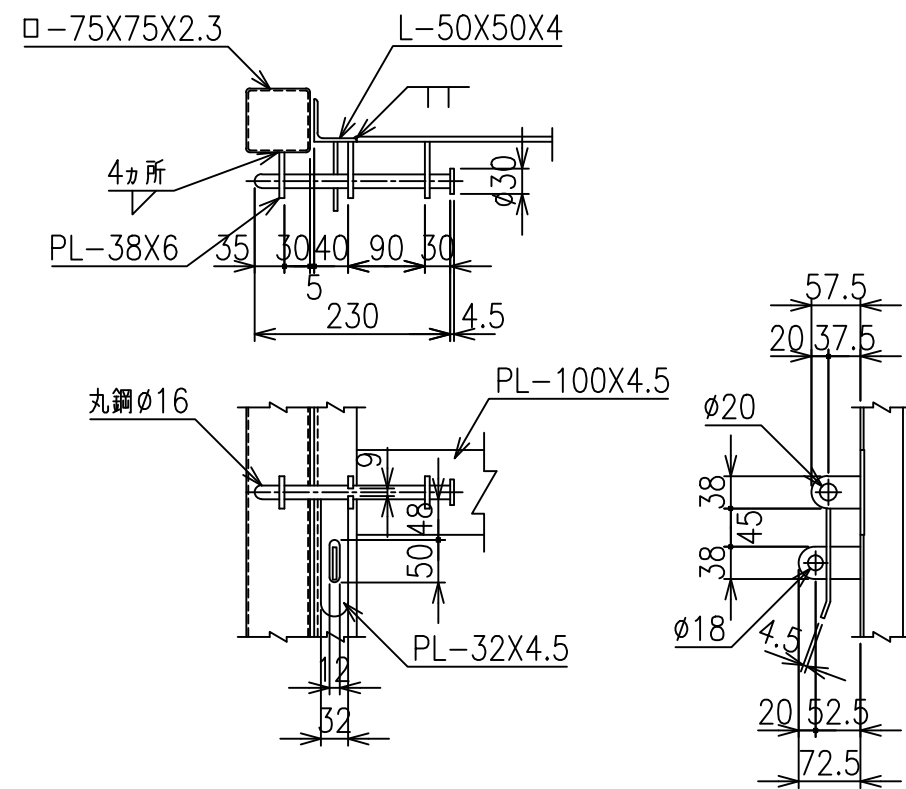

片開き門扉 S=1/20  
H-90,W-100

施錠詳細図 S=1/8

\*出力する用紙サイズにより、表示された縮尺とは異なる場合があります。