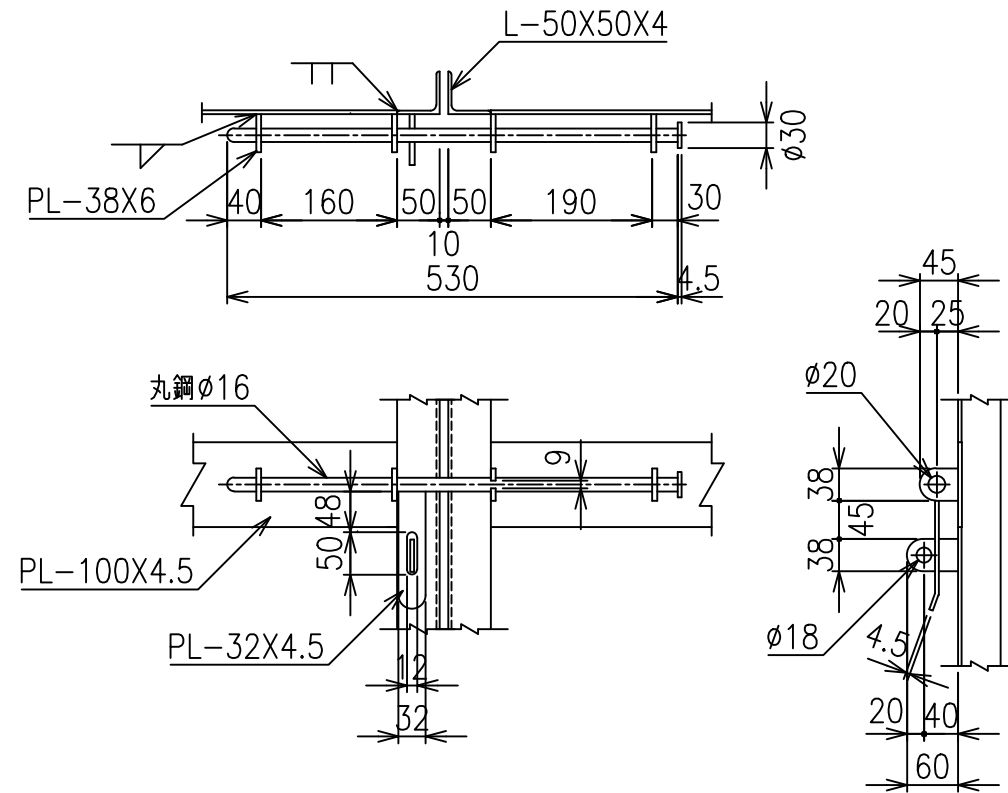

両開き門扉 S=1/20  
H-90,W-200

施錠詳細図 S=1/8

\*出力する用紙サイズにより、表示された縮尺とは異なる場合があります。