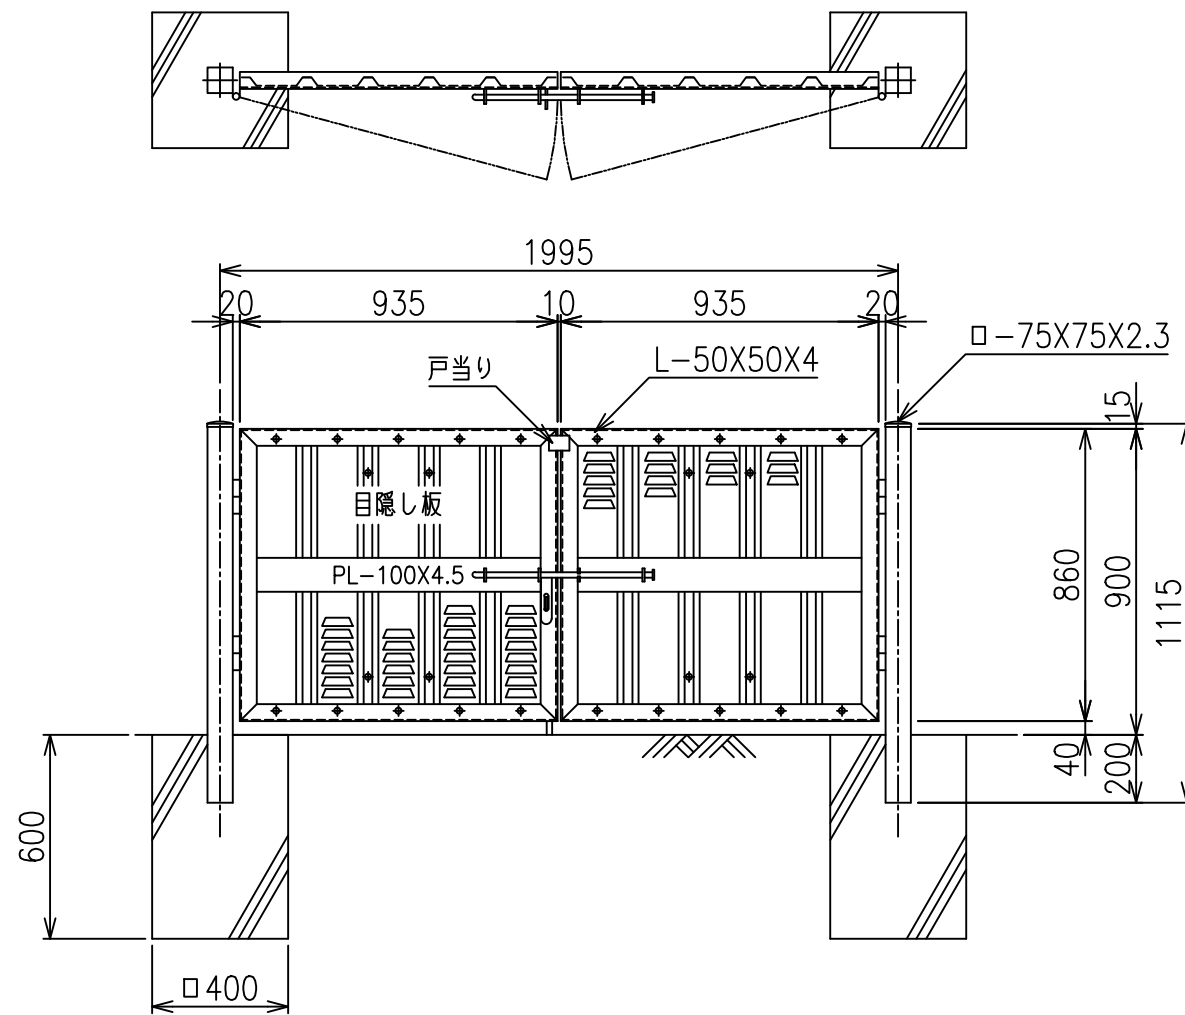

両開き門扉 S=1/20  
H-90,W-200

施錠詳細図 S=1/8

\*出力する用紙サイズにより、表示された縮尺とは異なる場合があります。