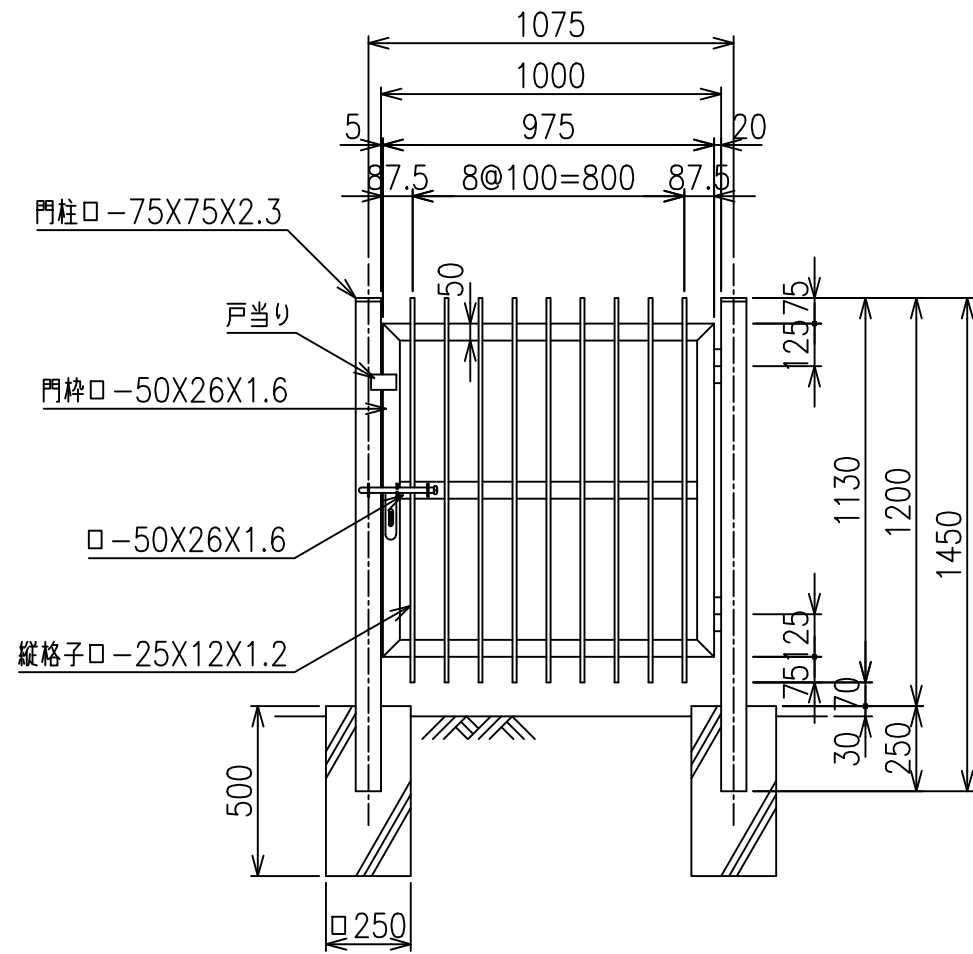

片開き門扉 S=1/20

両開き門扉 S=1/20