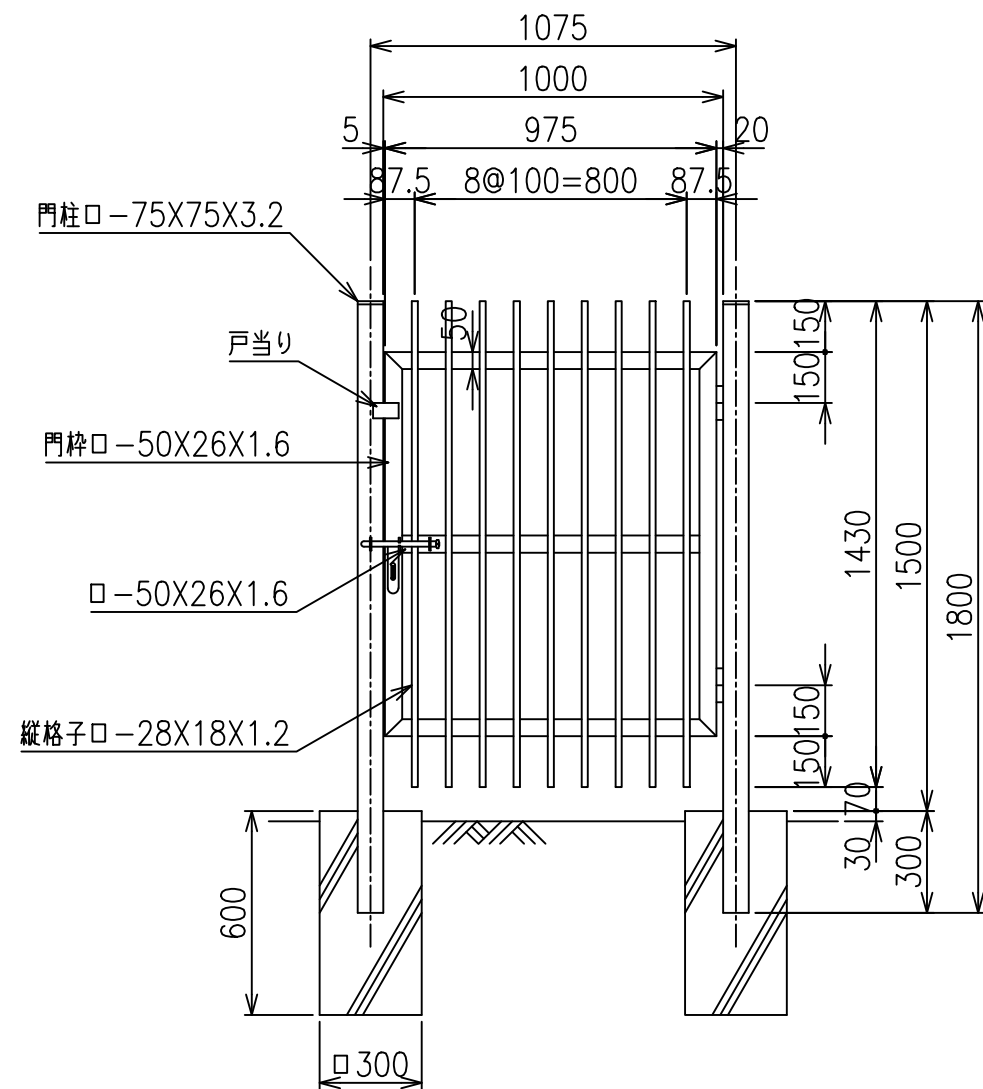

片開き門扉 S=1/20

両開き門扉 S=1/20