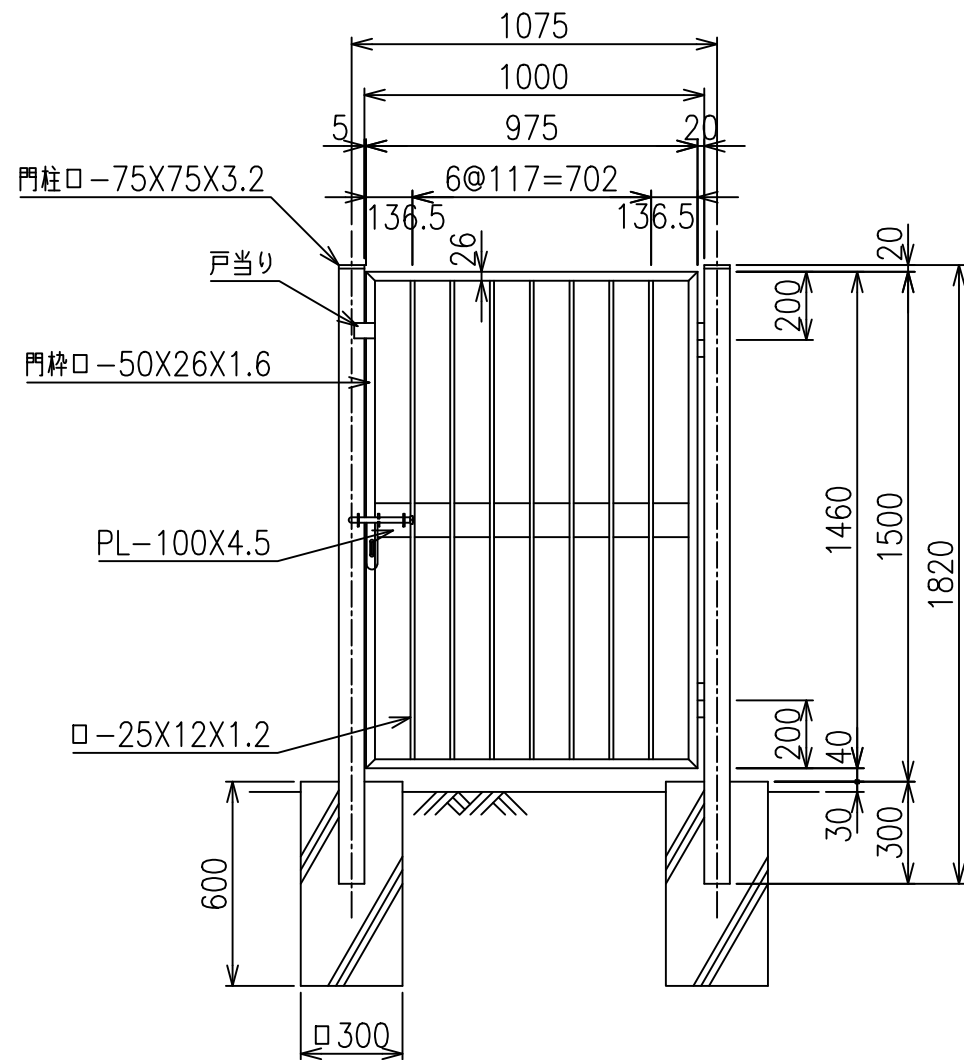

片開き門扉 S=1/20

両開き門扉 S=1/20