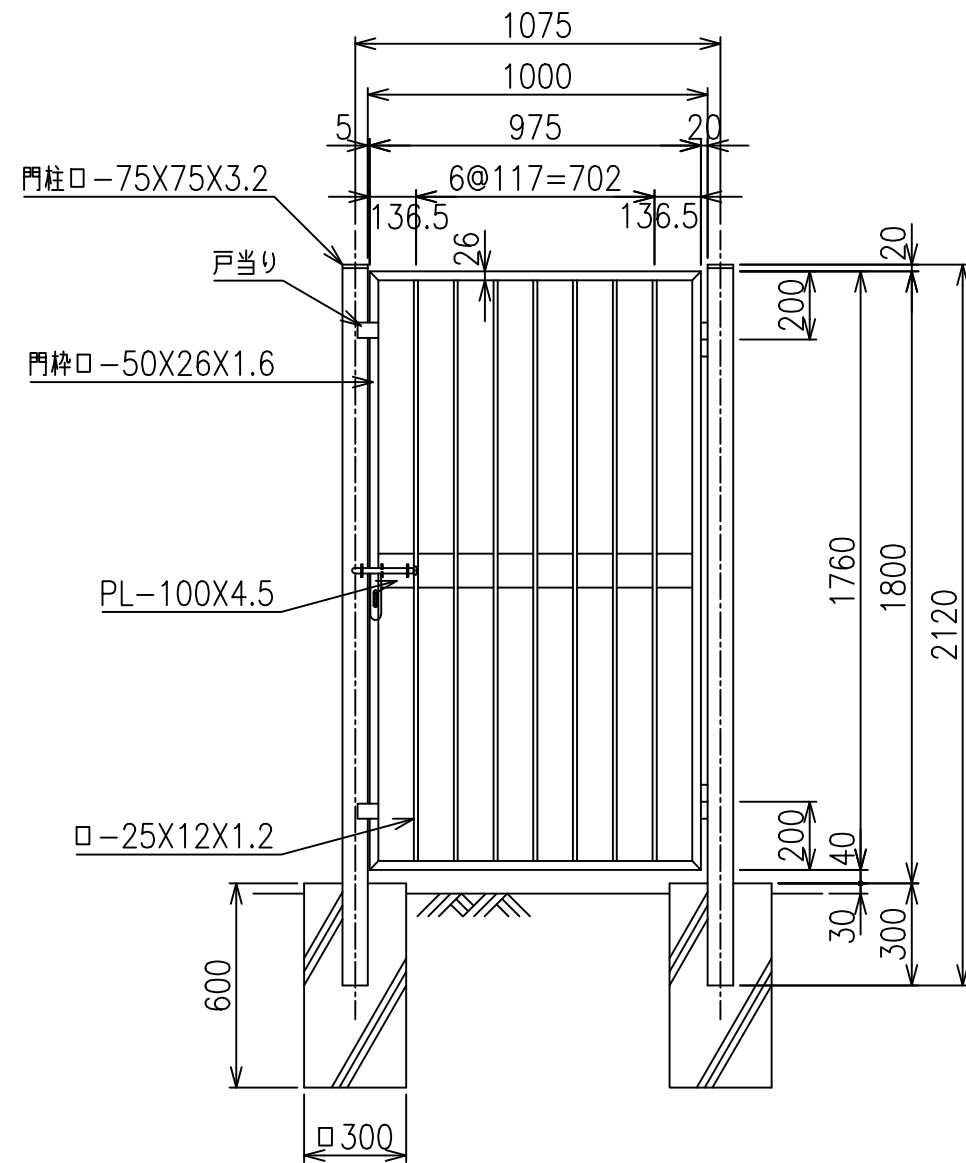

片開き門扉 S=1/20

両開き門扉 S=1/20