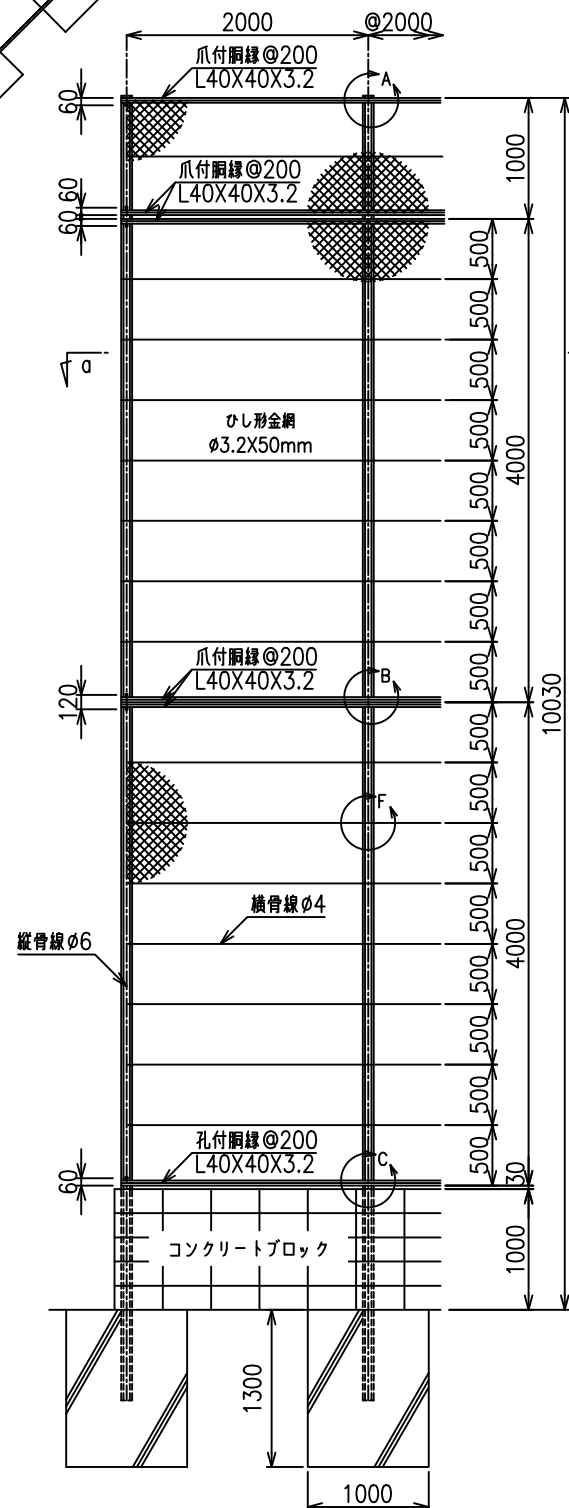

バックネット高尺フェンス NTB-1000(KCタイフ)

*出力する用紙サイズにより、表示された縮尺とは異なる場合があります。