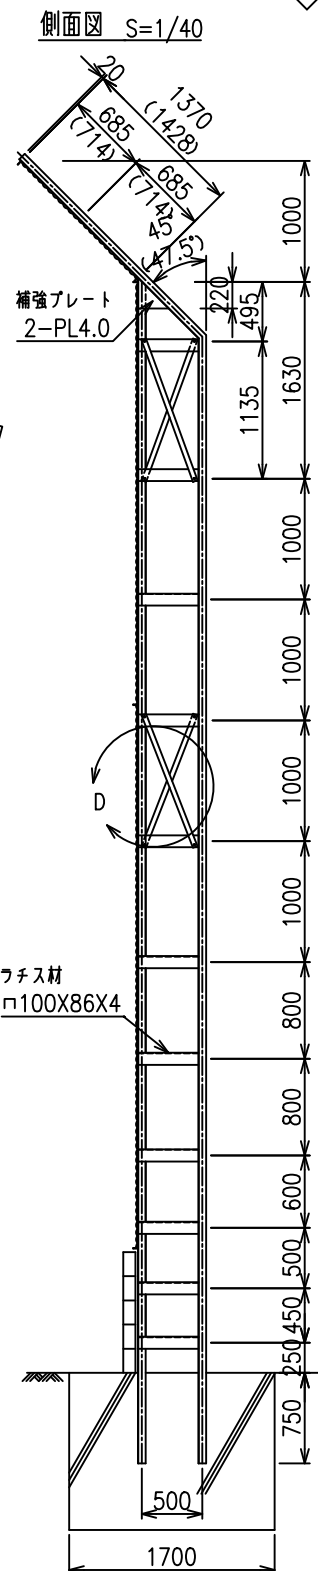

バックネット高尺フェンス NTB-1000(KCタイフ)

*出力する用紙サイズにより、表示された縮尺とは異なる場合があります。