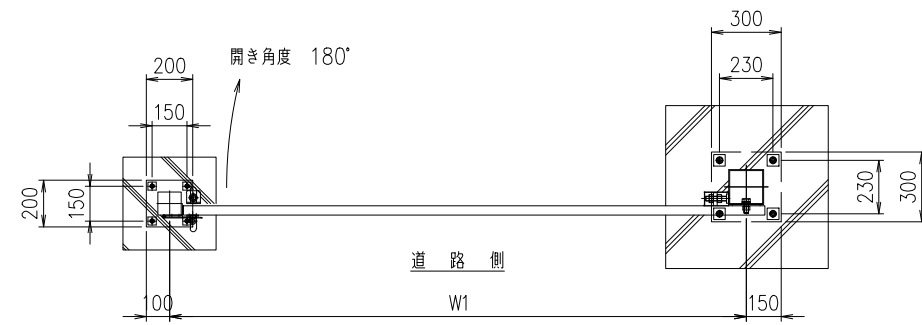

支柱回転式コンパクト開戸門扉[KPSⅢ]スチール

開戸扉	サイズ	記号	W	W1	H	H1
		H1200×W2000		2000	1980	1200
	H1200×W2500		2500	2480	1200	1100
	H1200×W3000		3000	2980	1200	1100
	H1500×W2000		2000	1980	1500	1400
	H1500×W2500		2500	2480	1500	1400
	H1800×W2000		2000	1980	1800	1700