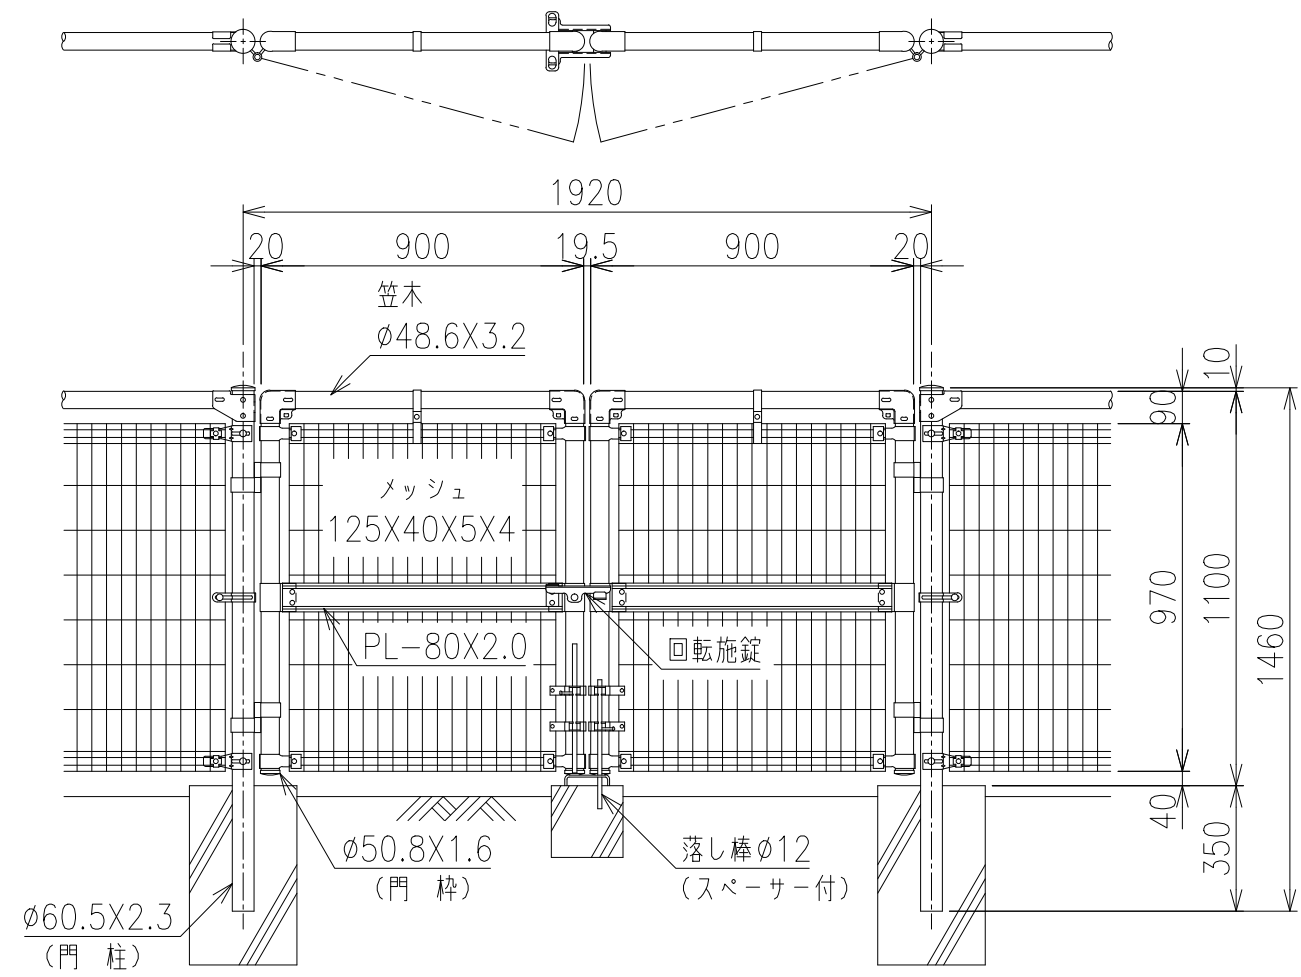

S-NSTL門扉  
H-110

片開き門扉 S=1/20

両開き門扉 S=1/20

\*出力する用紙サイズにより、表示された縮尺とは異なる場合があります。