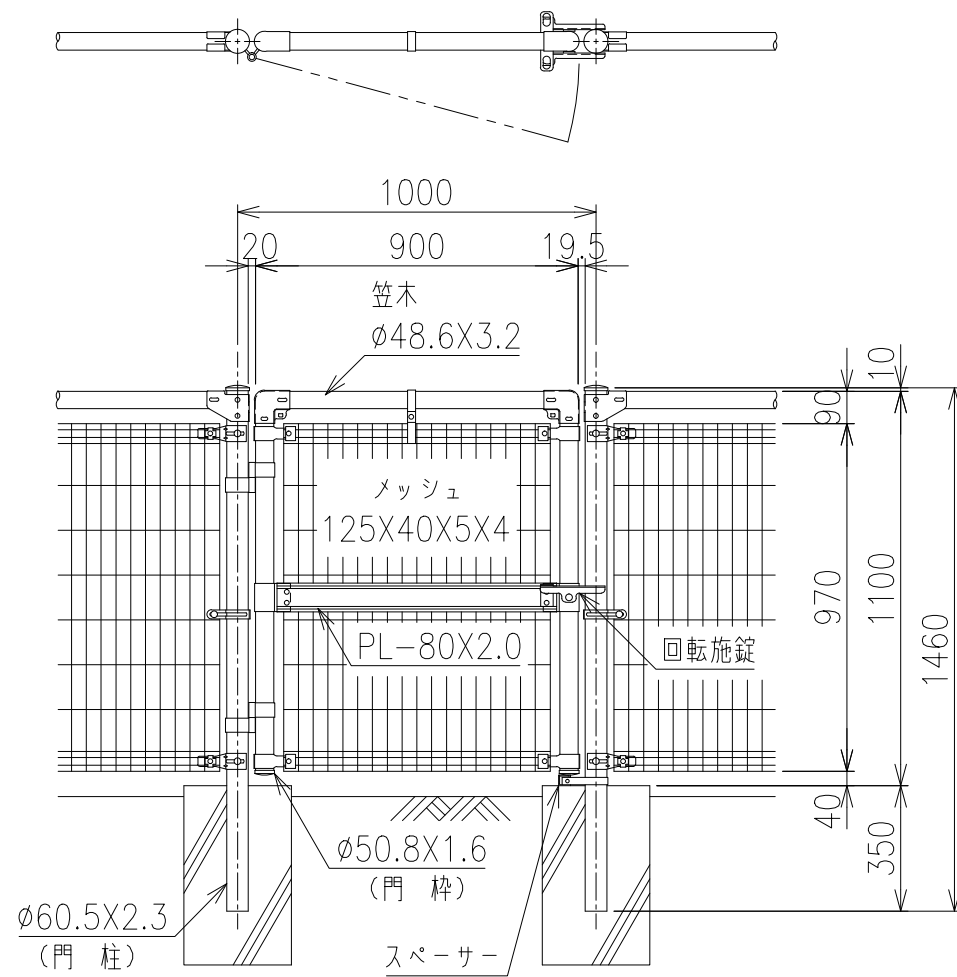

S-NSTL門扉  
H-110

片開き門扉 S=1/20

両開き門扉 S=1/20

\*出力する用紙サイズにより、表示された縮尺とは異なる場合があります。