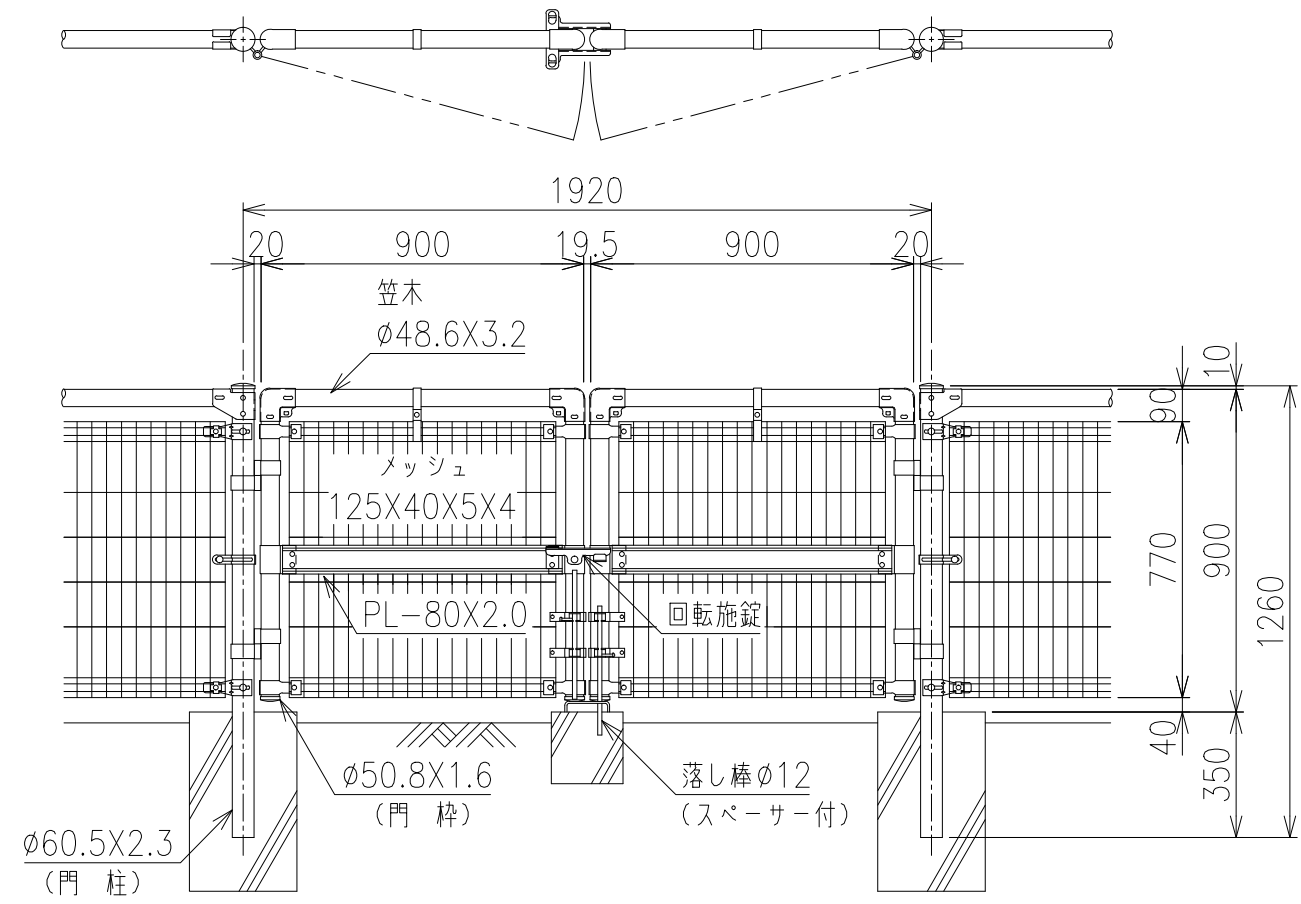

S-NSTL門扉
H-90

片開き門扉 S=1/20

両開き門扉 S=1/20

*出力する用紙サイズにより、表示された縮尺とは異なる場合があります。