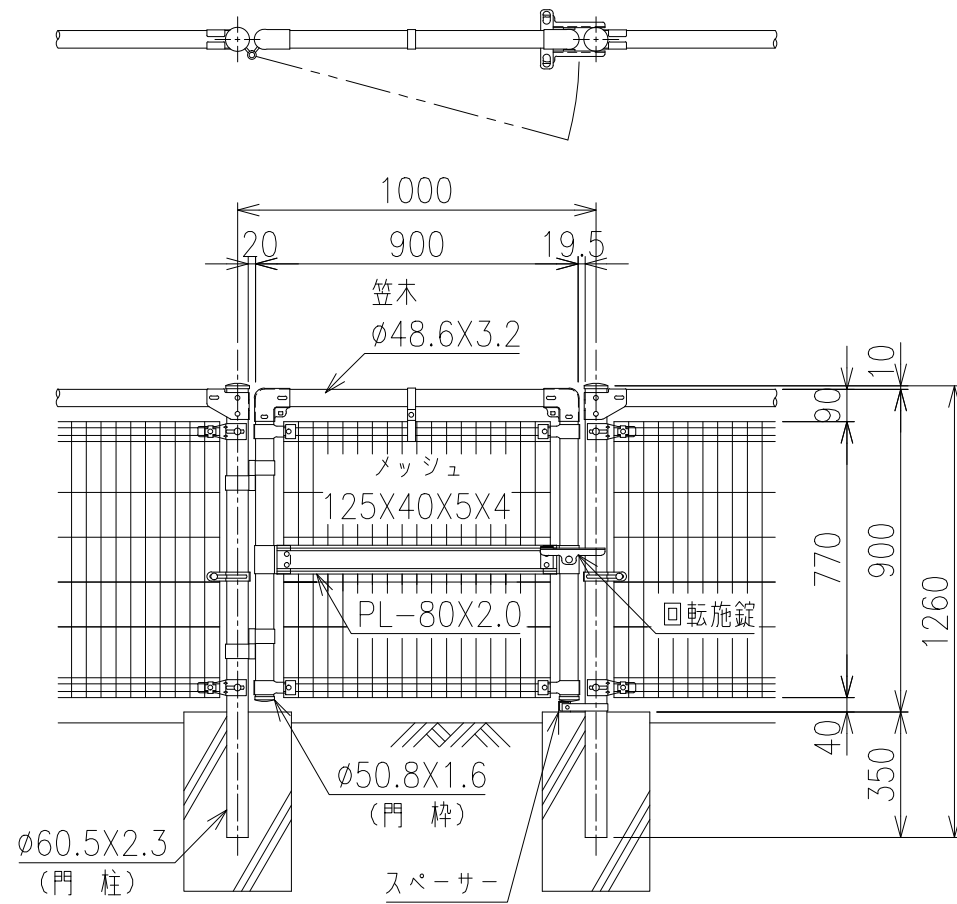

S-NSTL門扉
H-90

片開き門扉 S=1/20

両開き門扉 S=1/20

*出力する用紙サイズにより、表示された縮尺とは異なる場合があります。