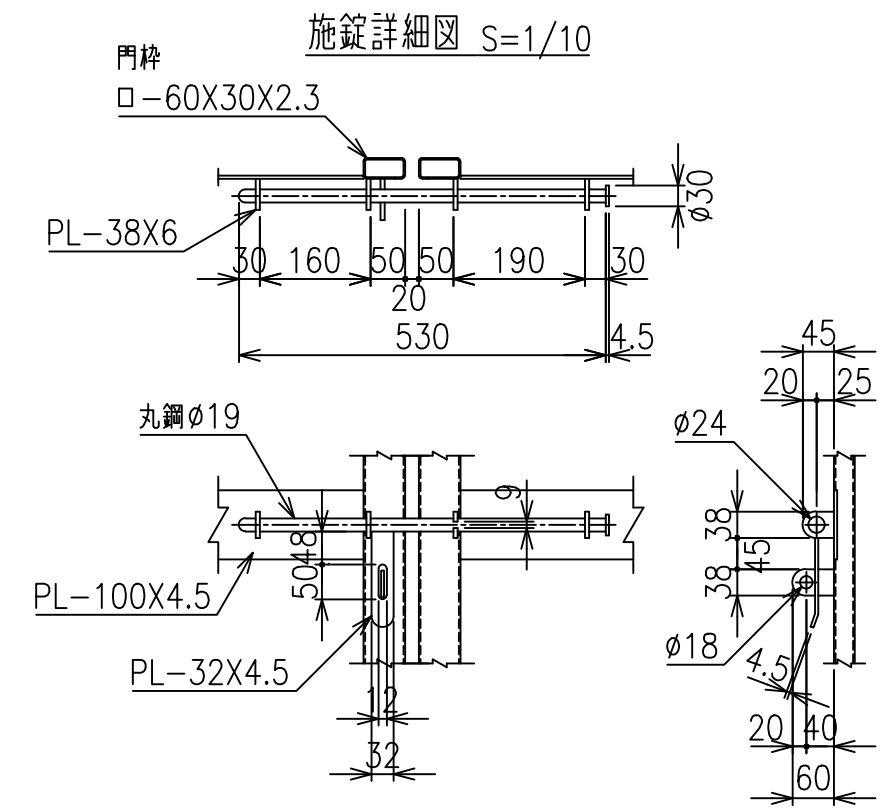

S-CZ門扉 (積雪タイプ) H-100

*出力する用紙サイズにより、表示された縮尺とは異なる場合があります。