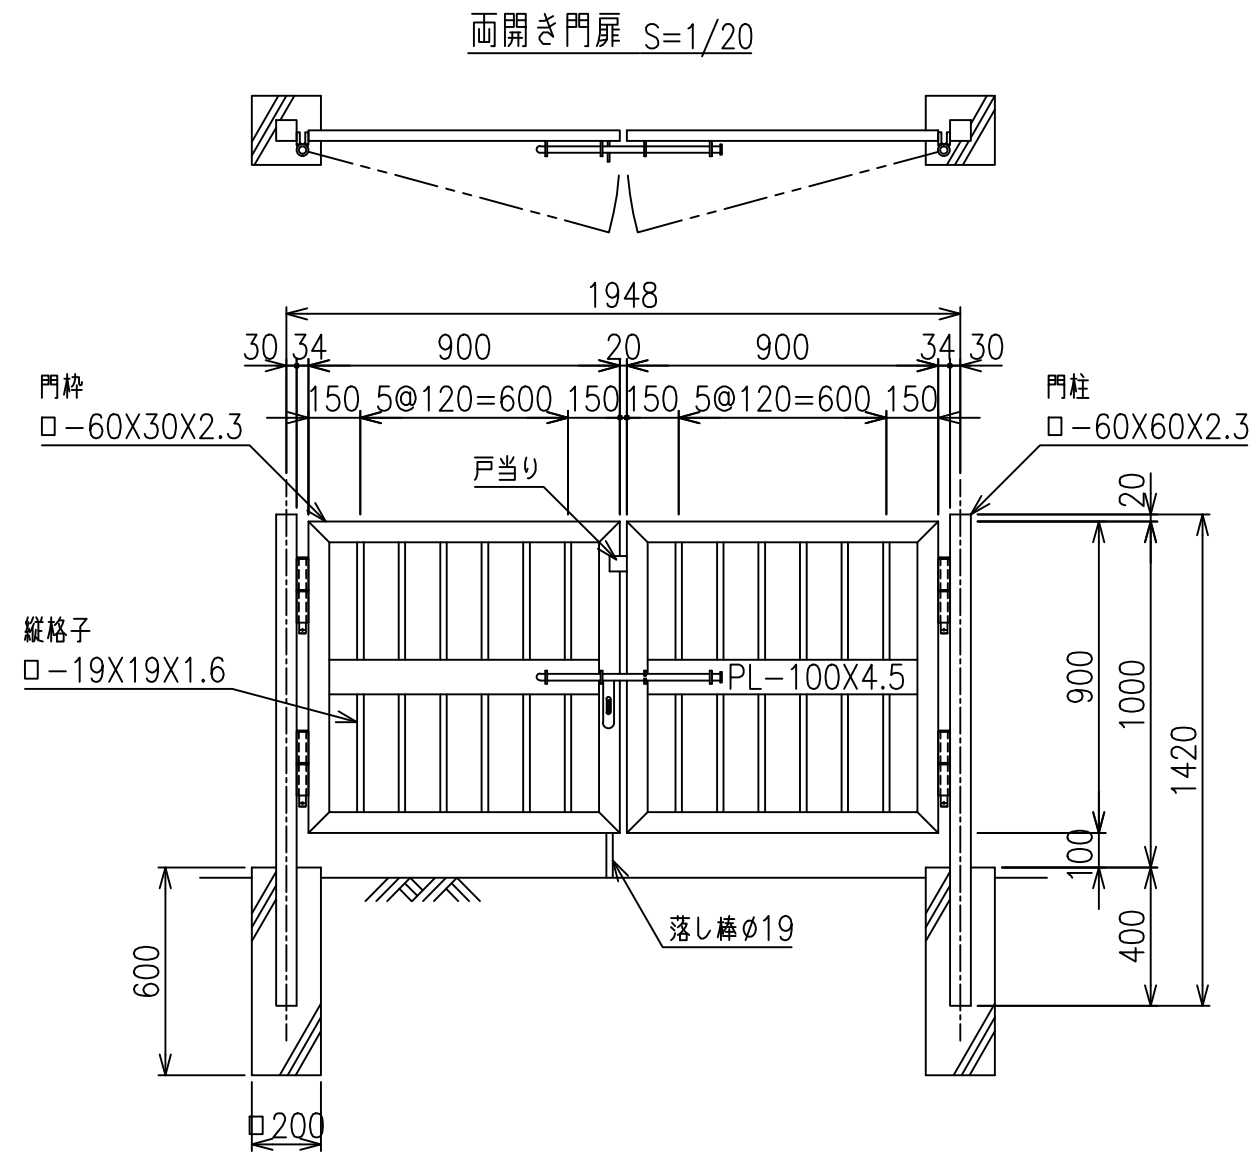

S-CZ門扉 (積雪タイプ) H-100

*出力する用紙サイズにより、表示された縮尺とは異なる場合があります。