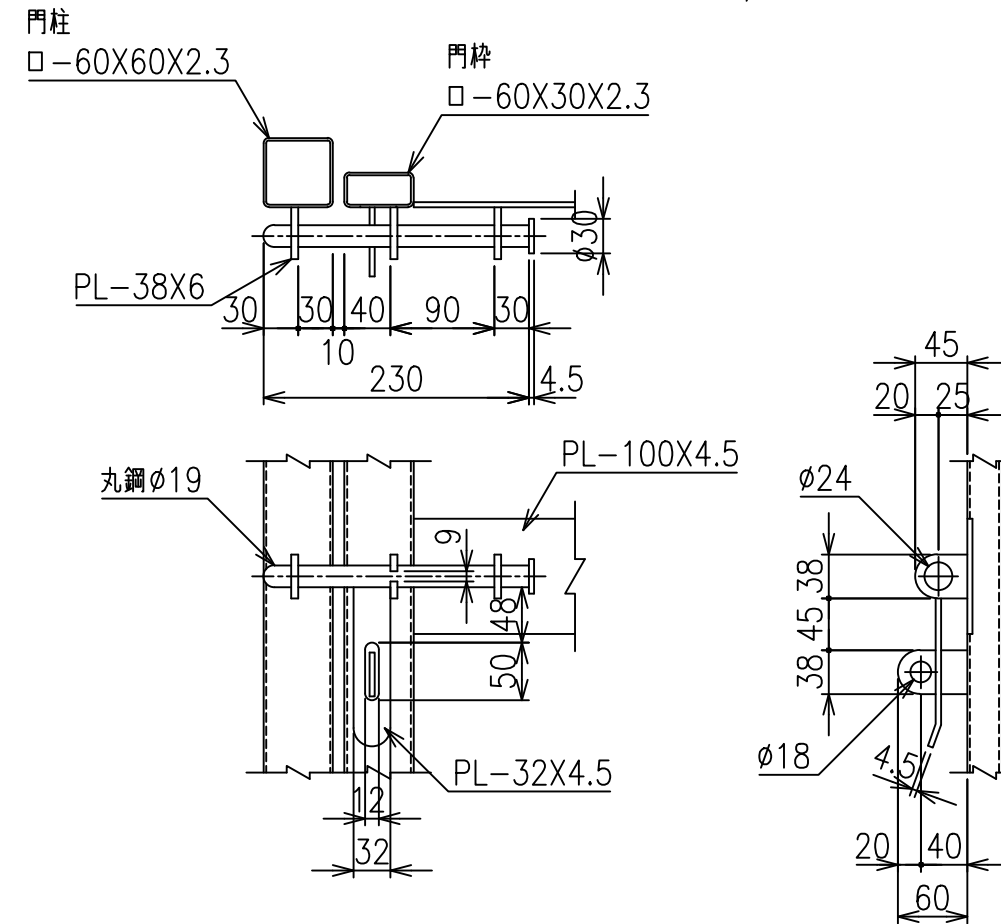

S-CZ門扉 (積雪タイプ) H-110

施錠詳細図 S=1/6

\*出力する用紙サイズにより、表示された縮尺とは異なる場合があります。