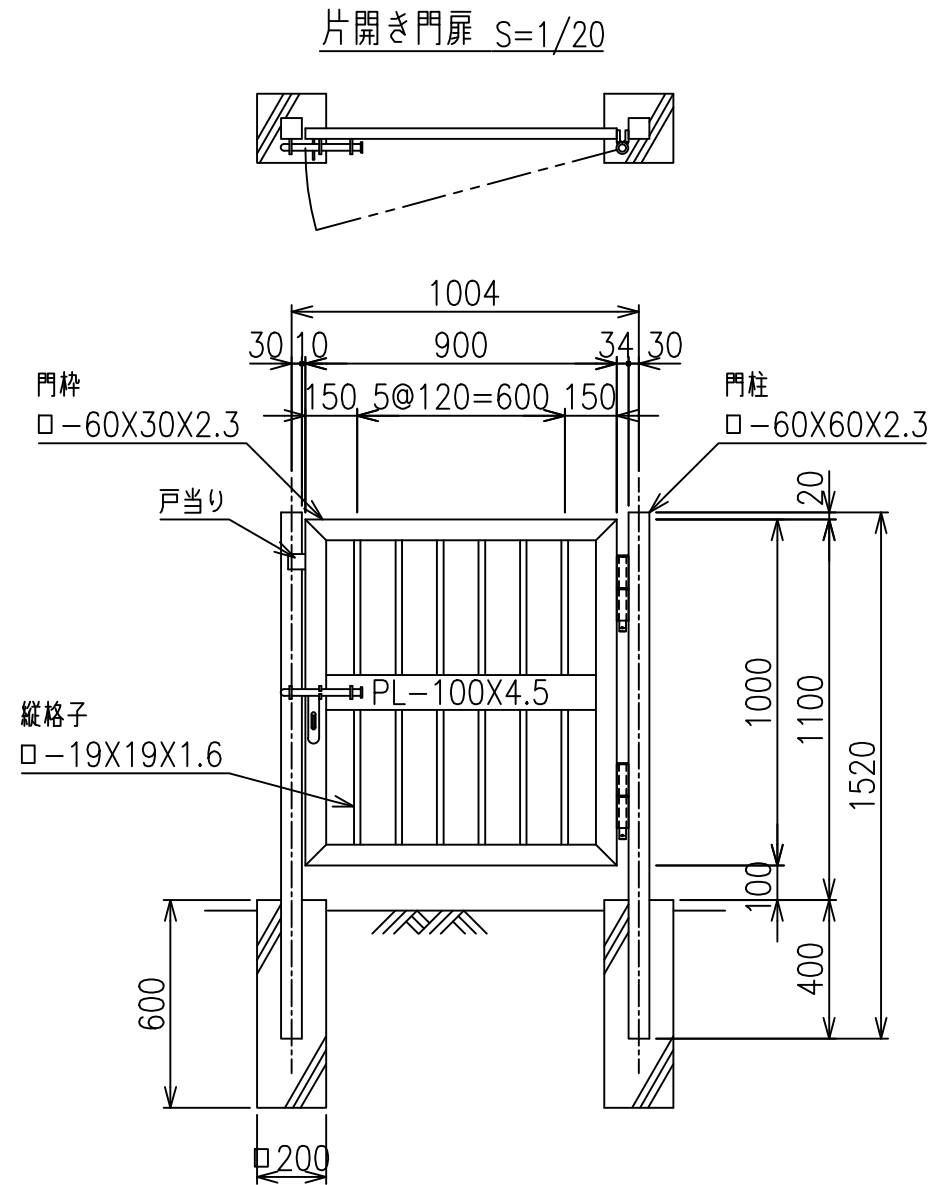

S-CZ門扉 (積雪タイプ) H-110

施錠詳細図 S=1/6

\*出力する用紙サイズにより、表示された縮尺とは異なる場合があります。