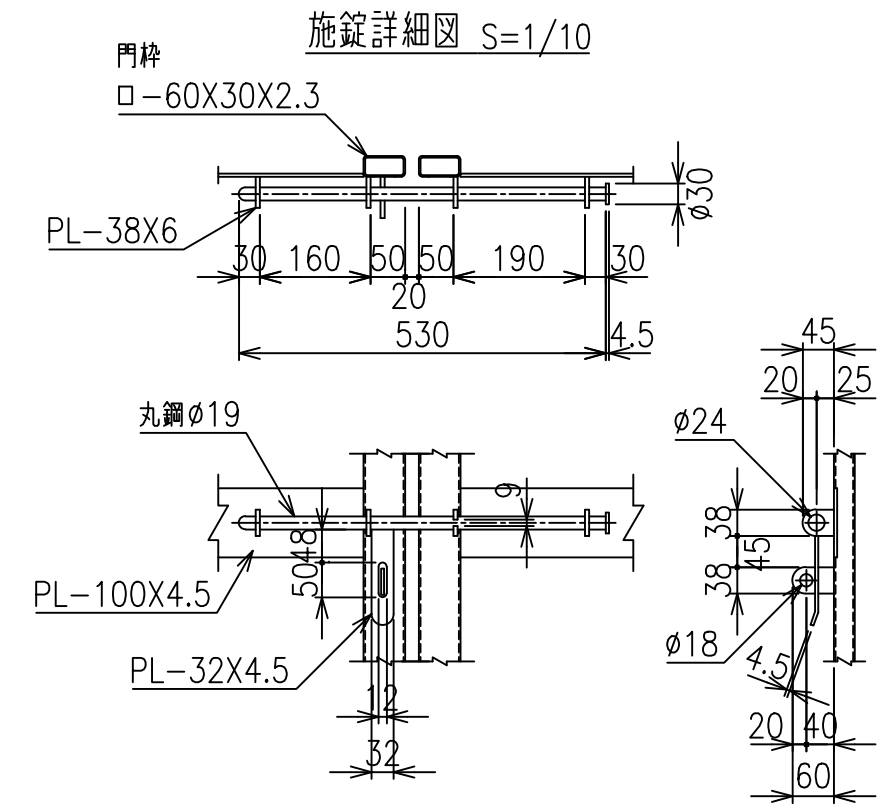

### S-CZ門扉 (積雪タイプ) H-120

\*出力する用紙サイズにより、表示された縮尺とは異なる場合があります。