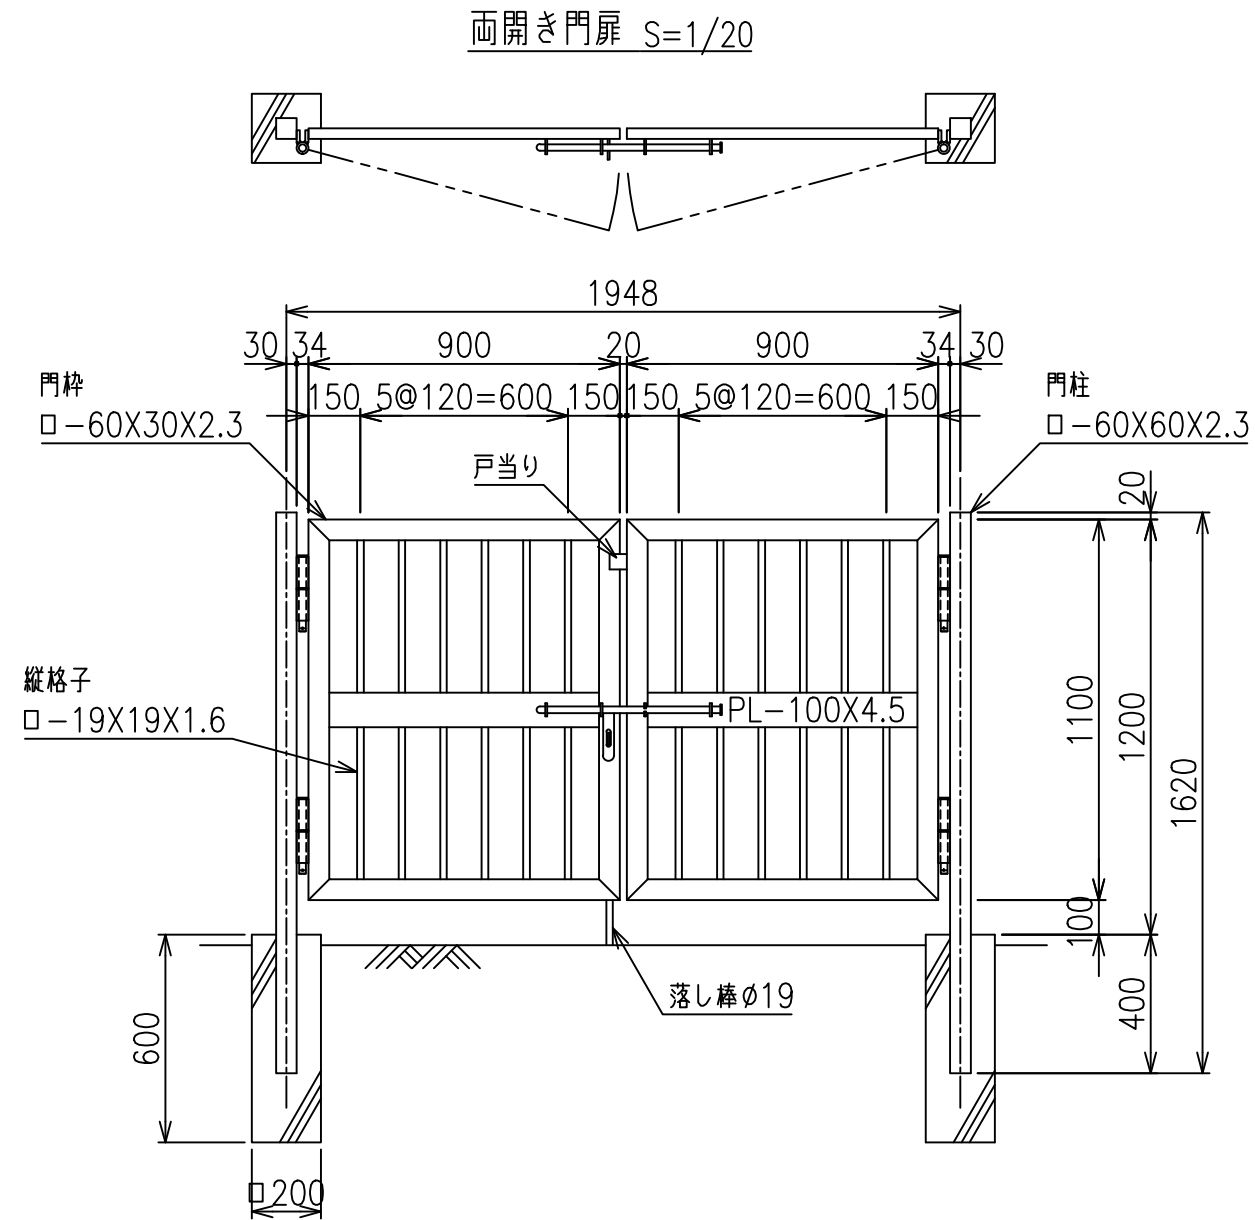

### S-CZ門扉 (積雪タイプ) H-120

\*出力する用紙サイズにより、表示された縮尺とは異なる場合があります。