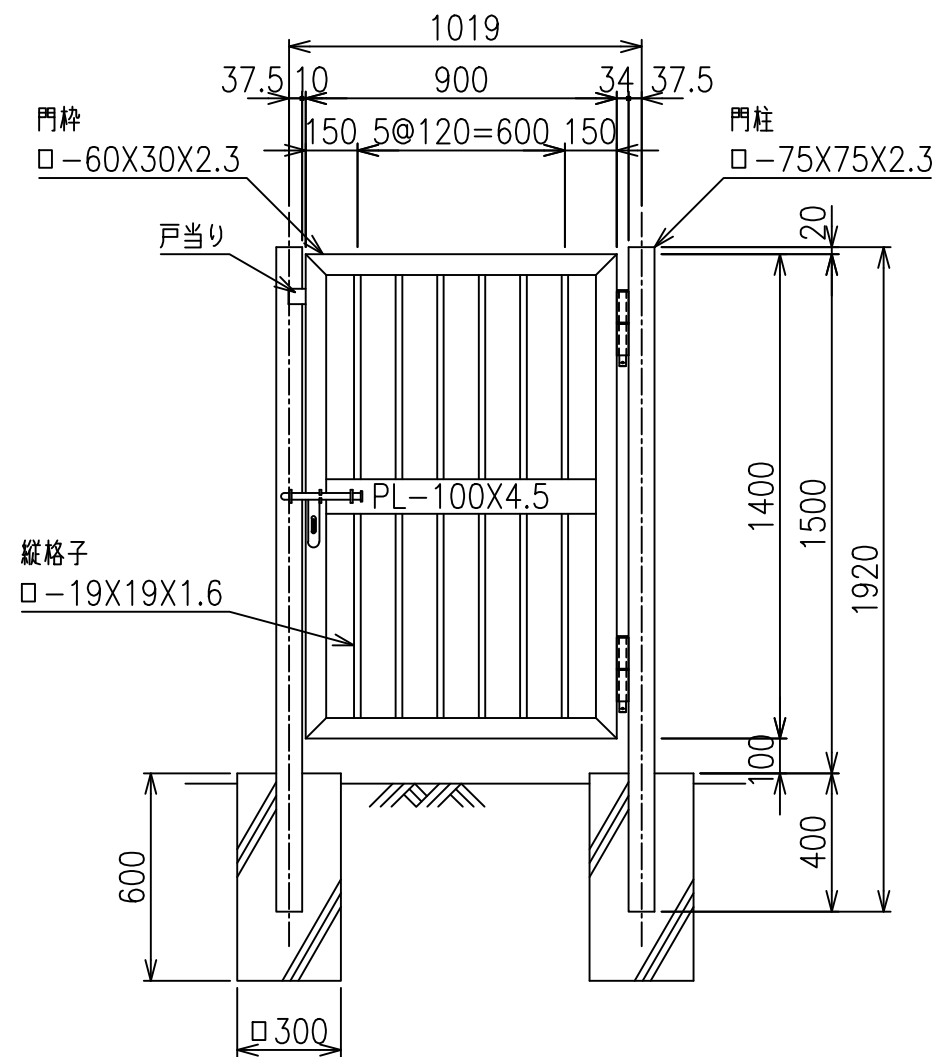

S-CZ門扉 (積雪タイプ) H-150

片開き門扉 S=1/20

施錠詳細図 S=1/6

*出力する用紙サイズにより、表示された縮尺とは異なる場合があります。