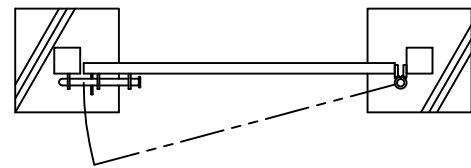

S-CZ門扉 (積雪タイプ) H-150

片開き門扉 S=1/20

施錠詳細図 S=1/6

*出力する用紙サイズにより、表示された縮尺とは異なる場合があります。