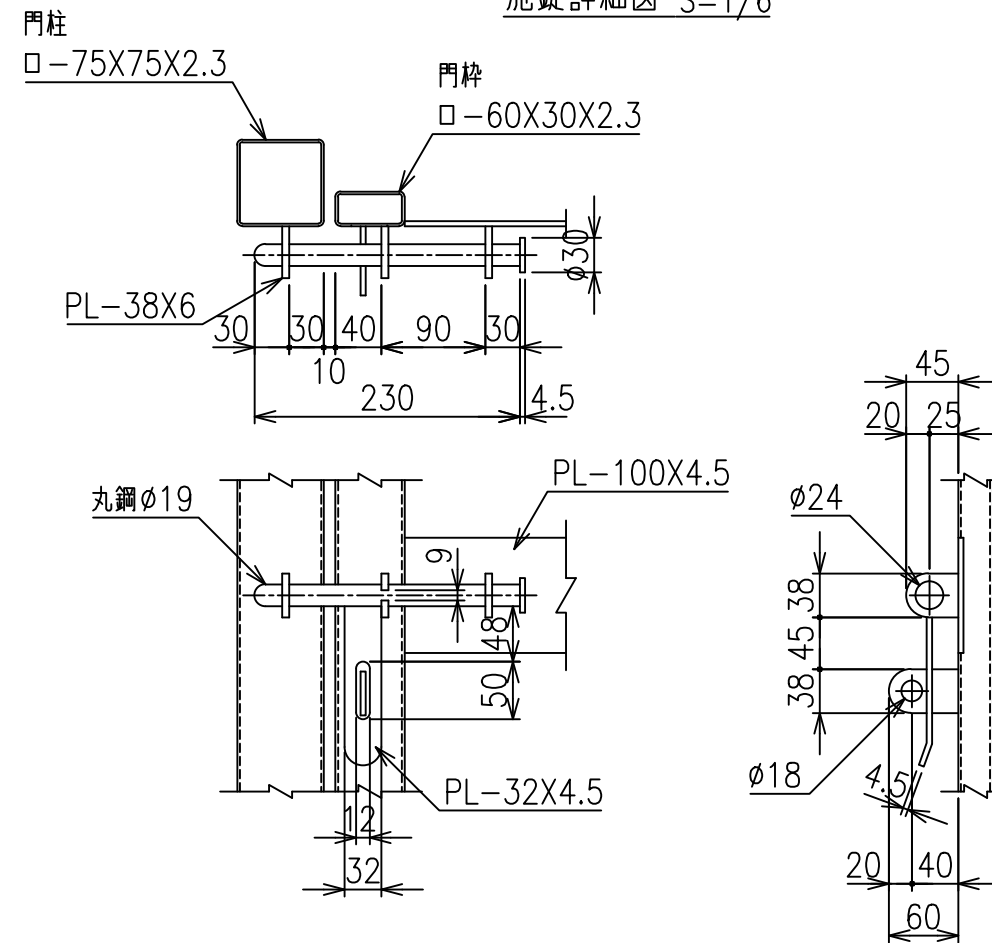

S-CZ門扉 (積雪タイプ) H-150

片開き門扉 S=1/20

施錠詳細図 S=1/6

*出力する用紙サイズにより、表示された縮尺とは異なる場合があります。