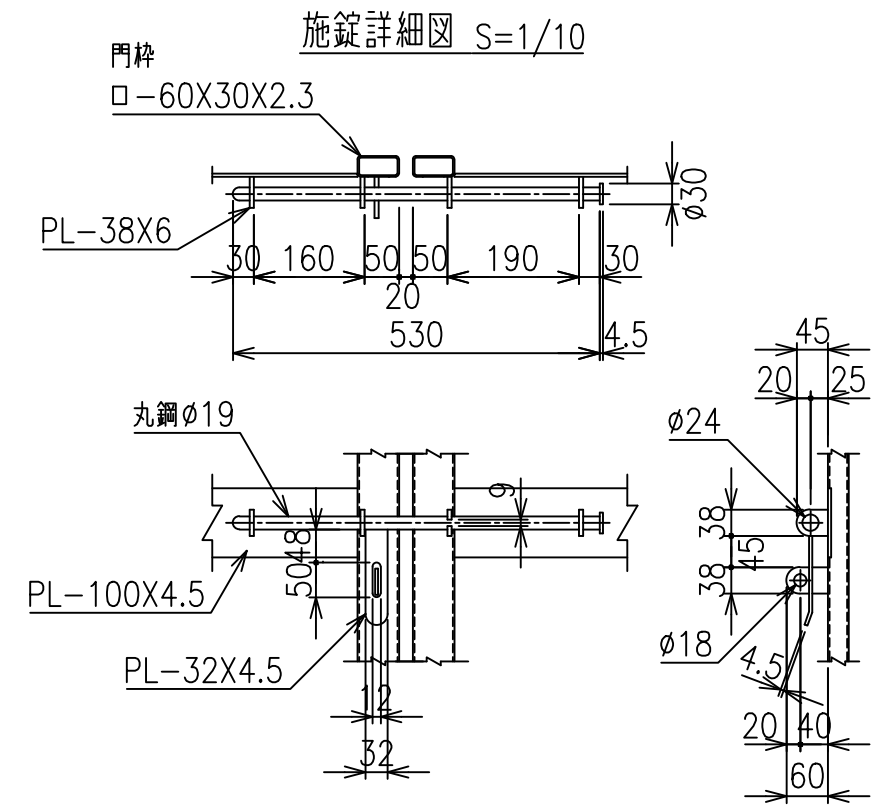

S-CZ門扉 (積雪タイプ) H-150

*出力する用紙サイズにより、表示された縮尺とは異なる場合があります。