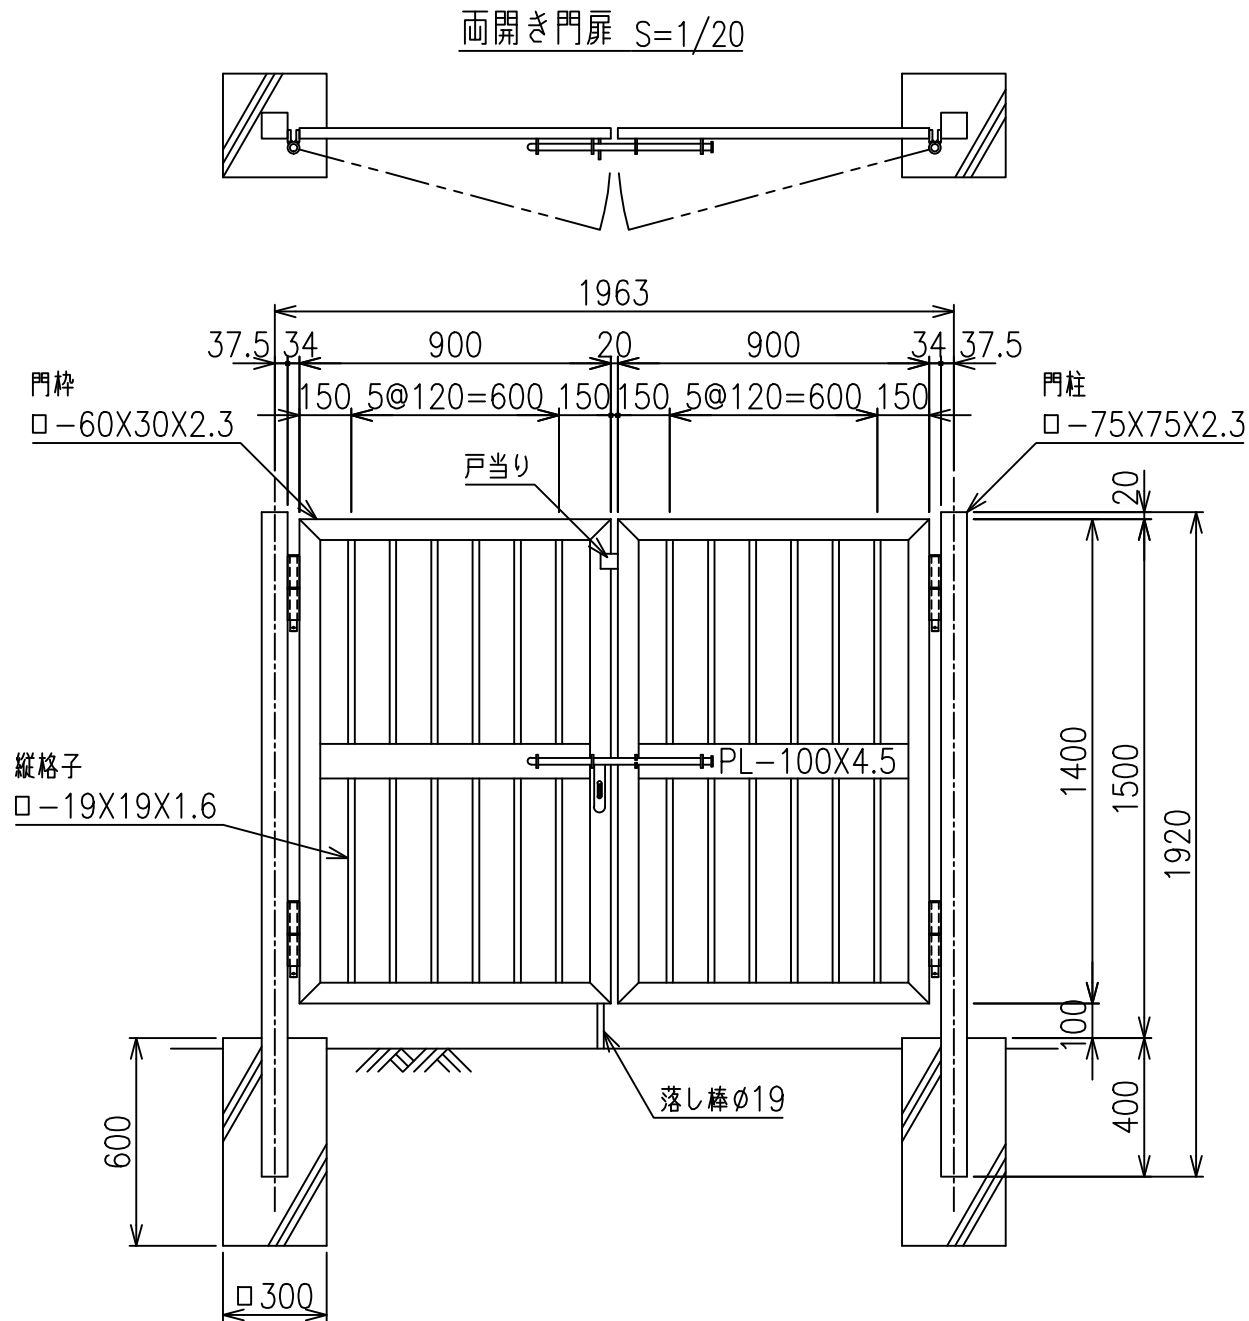

S-CZ門扉 (積雪タイプ) H-150

*出力する用紙サイズにより、表示された縮尺とは異なる場合があります。